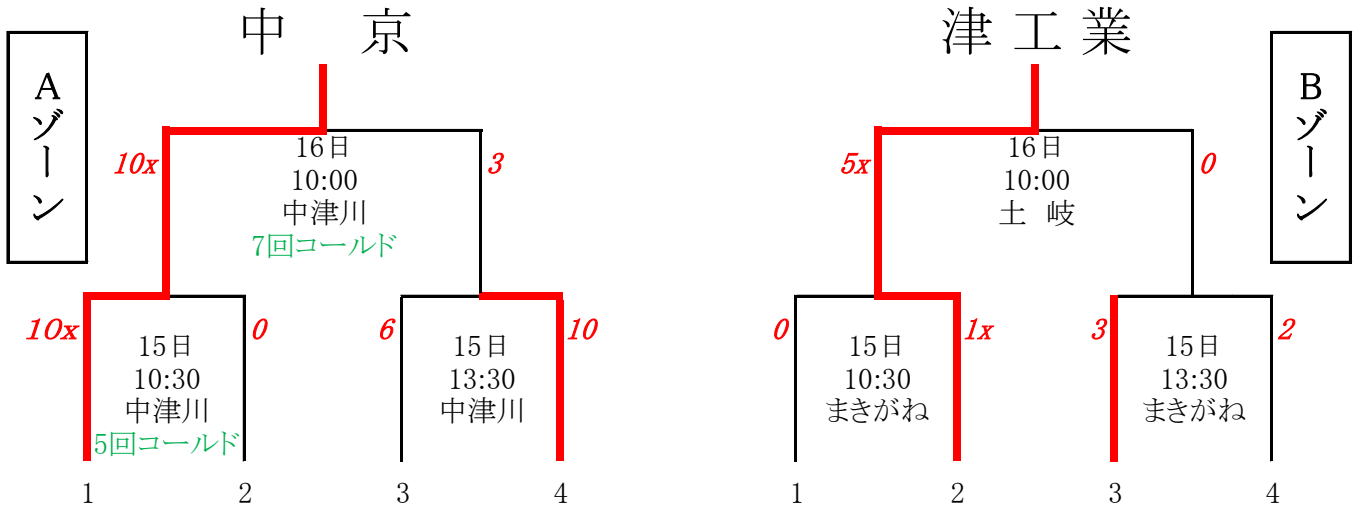

第 71 回 春季東海高等学校総合体育大会 軟式野球競技

中津川： 中津川公園野球場

まきがね： まきがね公園野球場

土 岐： 土岐総合公園野球場

中 京

静岡商業

桜 丘

高 田