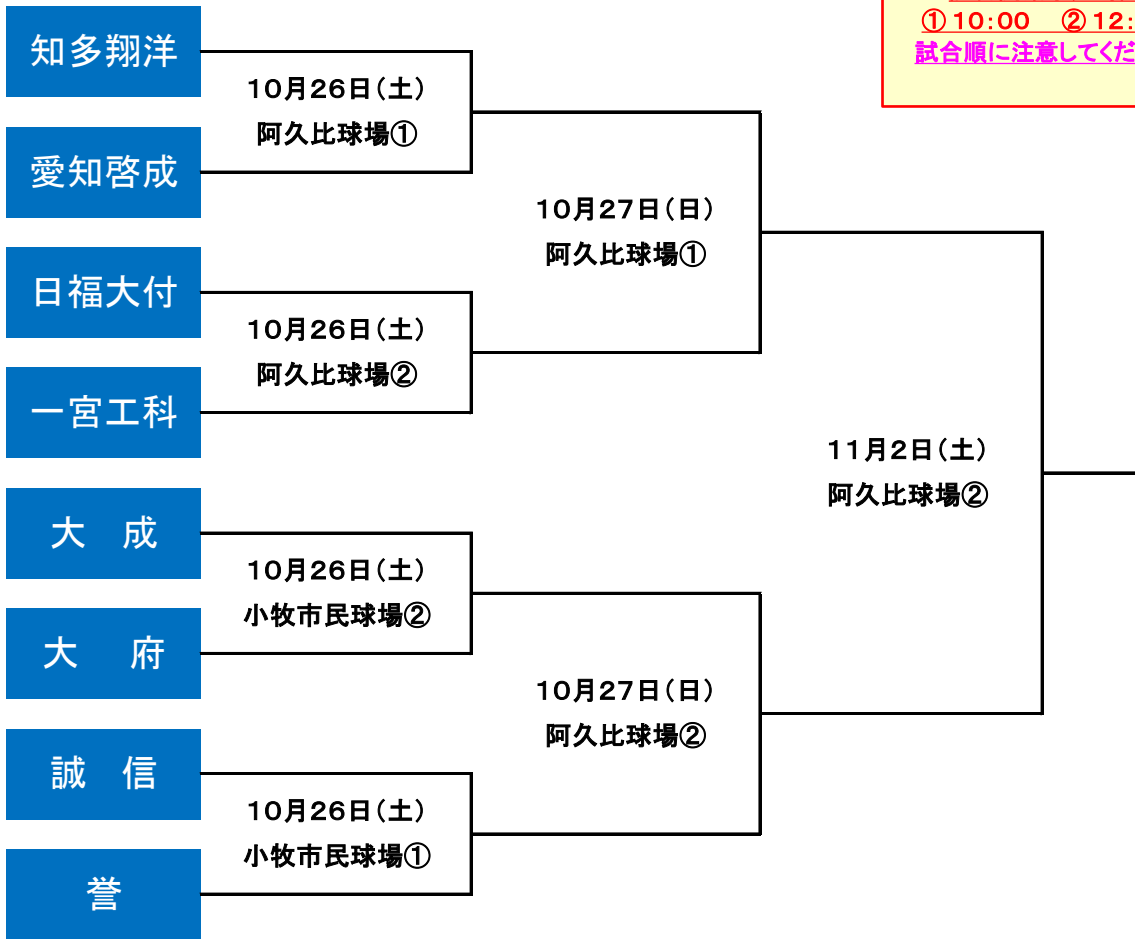

第138回 全尾張高等学校野球選手権大会 (決勝大会)

主催 愛知県高等学校野球連盟 尾張・知多地区 中日新聞社(共催)
大会期間 準々決勝 : 令和6年10月26日(土)・・・阿久比球場・小牧市民球場
準決勝 : 令和6年10月27日(日)・・・阿久比球場
決勝・三決 : 令和6年11月2日(土)・・・阿久比球場
予備日 : 令和6年11月3日(日・祝)・4日(月・振)

代表校 尾張地区(5/37校) : 一宮工科 誠信 愛知啓成 大成 誉
知多地区(3/17校) : 大府 日本福祉大学付属 知多翔洋

延長10回以降はタイブレークを適用。秋季大会では決勝戦もコールドゲーム・タイブレークを適用

【組み合わせ】 上側が一塁側

試合開始予定時間
① 10:00 ② 12:30
試合順に注意してください

【第三位決定戦】