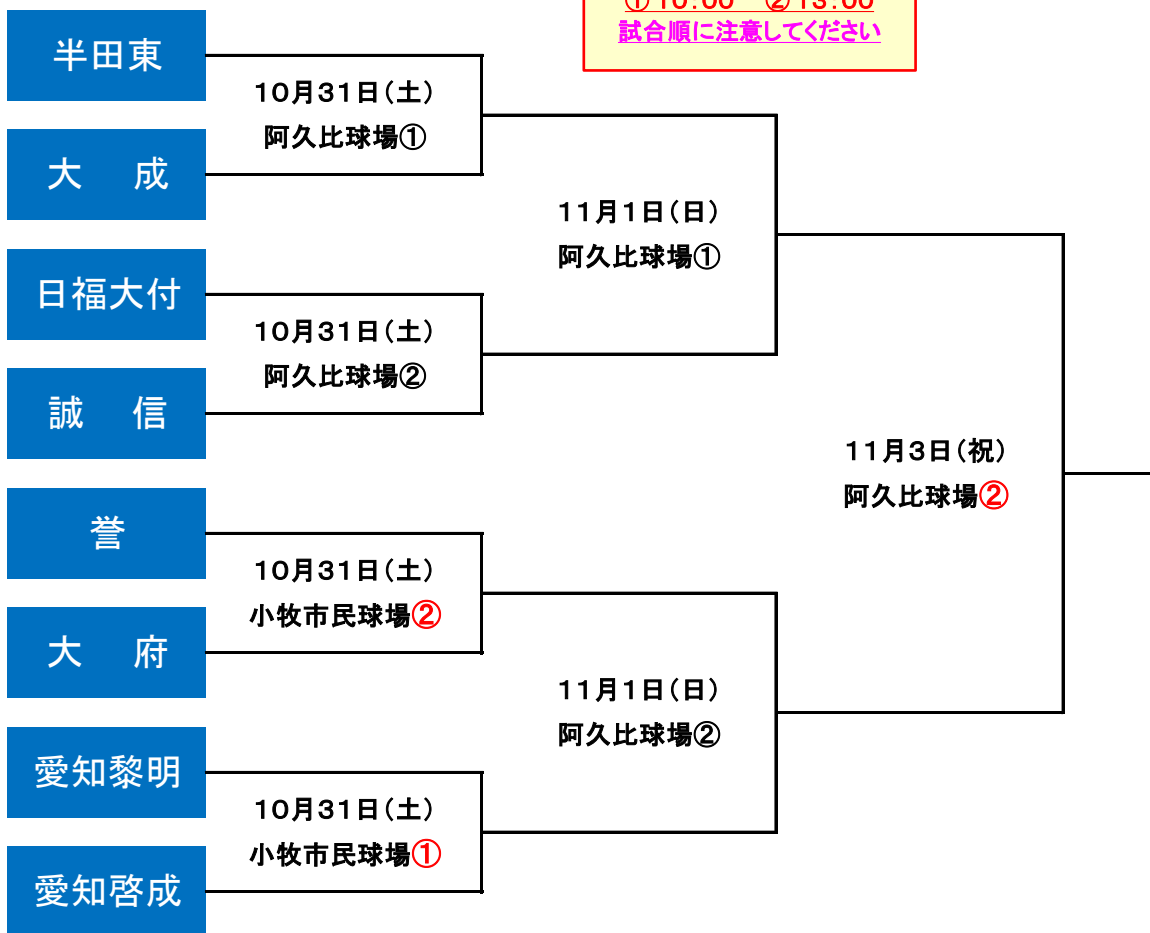

第130回 全尾張高等学校野球選手権大会 (決勝大会)

主催 愛知県高等学校野球連盟 尾張・知多地区 中日新聞社
 大会期間 準々決勝：令和2年10月31日(土)…阿久比球場・小牧市民球場
 準決勝：令和2年11月 1日(日)…阿久比球場
 決勝・三決：令和2年11月 3日(祝)…阿久比球場
 予備日：令和2年11月7日(土)・8日(日)

代表校 尾張地区(5/35校)：大成 誠信 愛知黎明 愛知啓成 誉
 知多地区(3/17校)：半田東 日福大付 大府

観戦に制限はありませんが、マスク着用・間隔を空ける等感染対策をお願いします。
 なお、検温を必ずしていただき37.5℃以上の方のご来場は固くお断りいたします。

【組み合わせ】 上側が一塁側

試合開始予定時間
 ① 10:00 ② 13:00
 試合順に注意してください

【第三位決定戦】