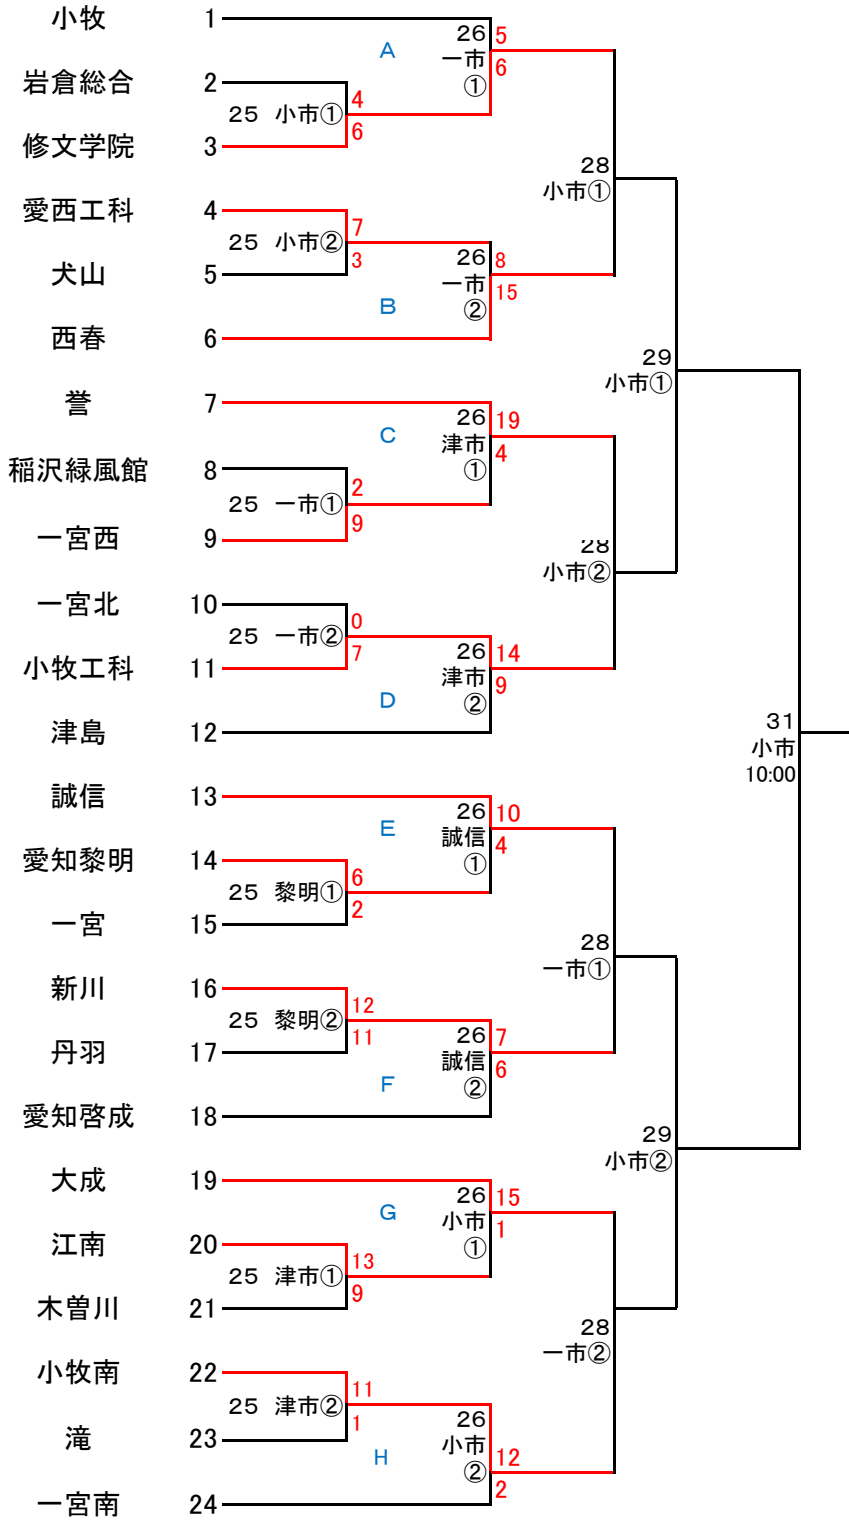

尾張地区大会2次トーナメント要項(令和 7年3月)

(敗者戦)

試合時刻 1試合 10:00
2試合 ①10:00 ②12:30
3試合 ①9:00 ②11:30 ③14:00

※ 小市 小牧市民球場
一市 一宮市営球場
津市 津島市営球場