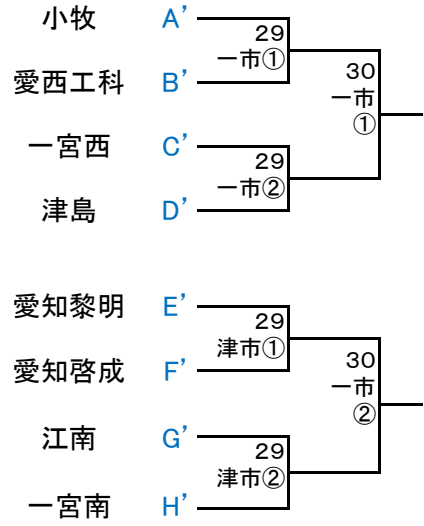

尾張地区大会2次トーナメント要項(令和 7年3月)

(敗者戦)

試合時刻 1試合 10:00
2試合 ①10:00 ②12:30
3試合 ①9:00 ②11:30 ③14:00

※ 小市 小牧市民球場
一市 一宮市営球場
津市 津島市営球場