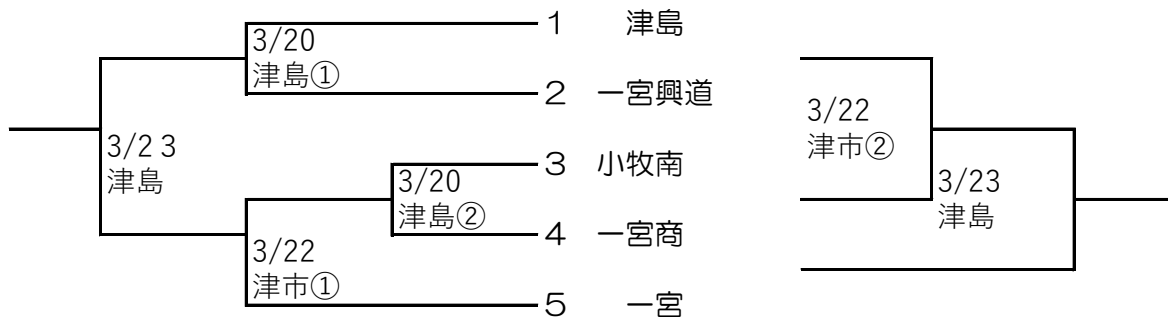

尾張地区春季大会予選トーナメント組み合わせ

試合開始時間 ①10:00～ ②12:30～

(※小市…小牧市民球場 一市…一宮市営球場 津市…津島市営球場)

【A:会場 大成】

【B:会場 誠信】

【C:会場 愛知黎明】

【D:会場 西春】

【E:会場 誉】

【F:会場 愛知啓成】

【G:会場 津島】

【H:会場 小牧】