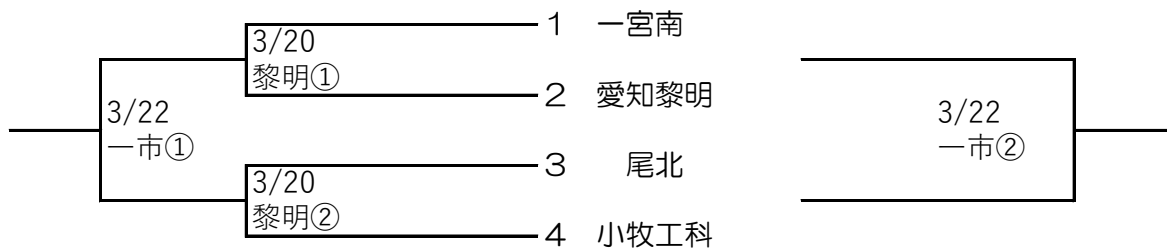

尾張地区春季大会予選トーナメント組み合わせ

試合開始時間 ①10:00～ ②12:30～

(※小市…小牧市民球場 一市…一宮市営球場 津市…津島市営球場)

【A:会場 大成】

【B:会場 誠信】

【C:会場 愛知黎明】

【D:会場 西春】

【E:会場 誉】

【F:会場 愛知啓成】

【G:会場 津島】

【H:会場 小牧】