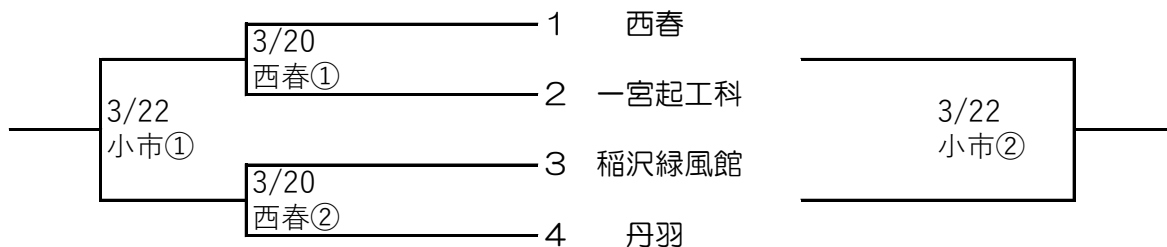

尾張地区春季大会予選トーナメント組み合わせ

試合開始時間 ①10:00～ ②12:30～

(※小市…小牧市民球場 一市…一宮市営球場 津市…津島市営球場)

【A:会場 大成】

【B:会場 誠信】

【C:会場 愛知黎明】

【D:会場 西春】

【E:会場 誉】

【F:会場 愛知啓成】

【G:会場 津島】

【H:会場 小牧】