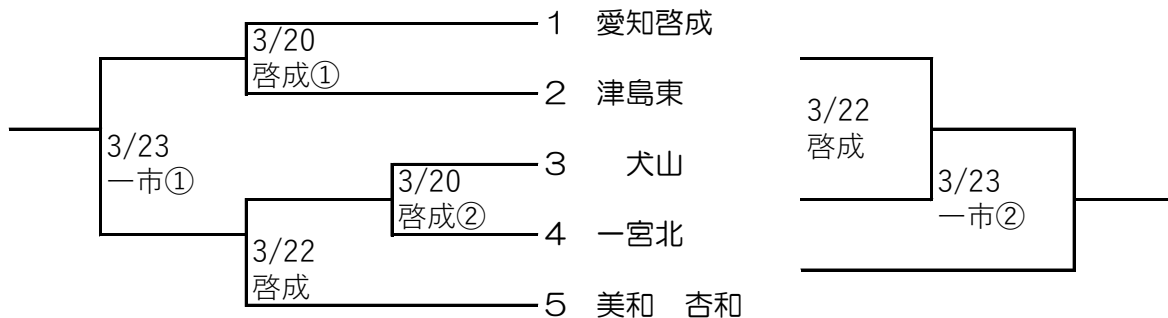

尾張地区春季大会予選トーナメント組み合わせ

試合開始時間 ①10:00～ ②12:30～

(※小市…小牧市民球場 一市…一宮市営球場 津市…津島市営球場)

【A:会場 大成】

【B:会場 誠信】

【C:会場 愛知黎明】

【D:会場 西春】

【E:会場 誉】

【F:会場 愛知啓成】

【G:会場 津島】

【H:会場 小牧】