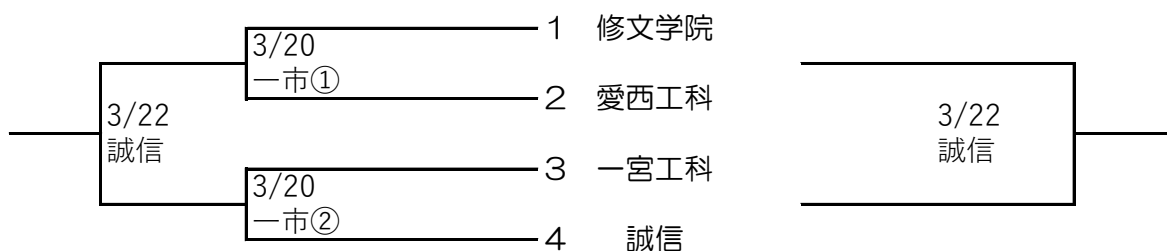

尾張地区春季大会予選トーナメント組み合わせ

試合開始時間 ①10:00～ ②12:30～

(※小市…小牧市民球場 一市…一宮市営球場 津市…津島市営球場)

【A:会場 大成】

【B:会場 誠信】

【C:会場 愛知黎明】

【D:会場 西春】

【E:会場 誉】

【F:会場 愛知啓成】

【G:会場 津島】

【H:会場 小牧】