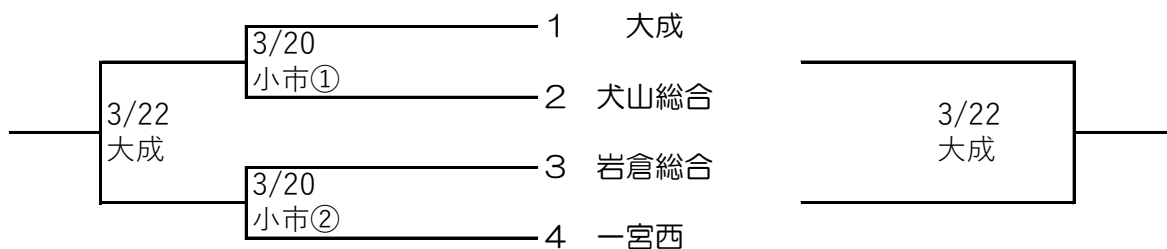

尾張地区春季大会予選トーナメント組み合わせ

試合開始時間 ①10:00～ ②12:30～

(※小市…小牧市民球場 一市…一宮市営球場 津市…津島市営球場)

【A:会場 大成】

【B:会場 誠信】

【C:会場 愛知黎明】

【D:会場 西春】

【E:会場 誉】

【F:会場 愛知啓成】

【G:会場 津島】

【H:会場 小牧】