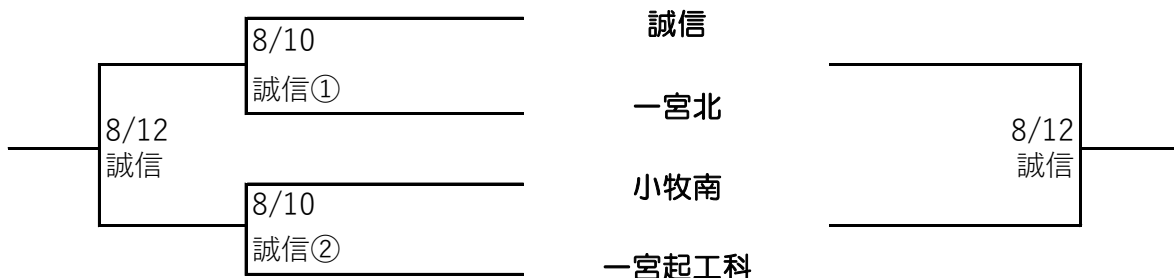

尾張地区秋季大会1次トーナメント組み合わせ

試合開始時間 ①9:00～ ②11:30～

(※小市…小牧市民球場 一市…一宮市営球場 津市…津島市営球場)

【A:会場 西春】

【B:会場 一宮南】

【C:会場 大成】

【D:会場 誠信】

【E:会場 滝】

一宮興道  
杏和  
滝  
一宮西  
愛西工科

【F:会場 誉】

小牧工科  
誉  
愛知黎明  
犬山総合  
津島東

【G:会場 一宮】

新川  
丹羽  
一宮  
稲沢緑風館  
小牧

【H:会場 津島】

岩倉総合  
美和  
津島  
一宮商  
修文学院