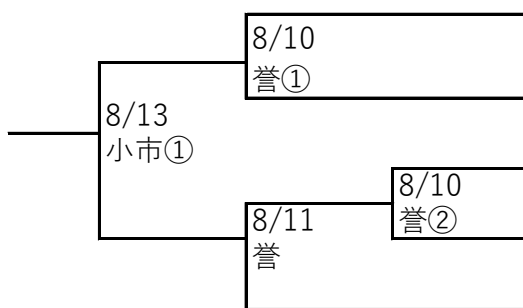

尾張地区秋季大会1次トーナメント組み合わせ

試合開始時間 ①9:00～ ②11:30～

(※小市…小牧市民球場 一市…一宮市営球場 津市…津島市営球場)

【A:会場 西春】

【B:会場 一宮南】

【C:会場 大成】

【D:会場 誠信】

【E:会場 滝】

一宮興道  
杏和  
滝  
一宮西  
愛西工科

【F:会場 誉】

小牧工科  
誉  
愛知黎明  
犬山総合  
津島東

【G:会場 一宮】

新川  
丹羽  
一宮  
稲沢緑風館  
小牧

【H:会場 津島】

岩倉総合  
美和  
津島  
一宮商  
修文学院