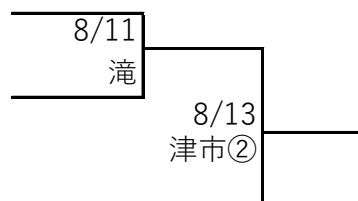

一宮興道
杏和
滝
一宮西
愛西工科