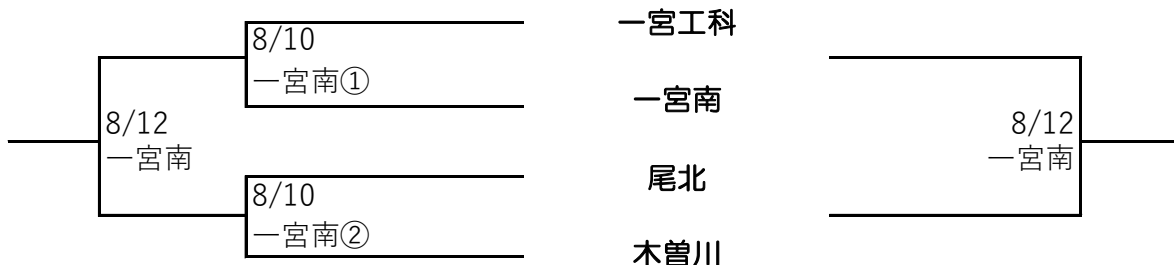

尾張地区秋季大会1次トーナメント組み合わせ

試合開始時間 ①9:00～ ②11:30～

(※小市…小牧市民球場 一市…一宮市営球場 津市…津島市営球場)

【A:会場 西春】

【B:会場 一宮南】

【C:会場 大成】

【D:会場 誠信】

【E:会場 滝】