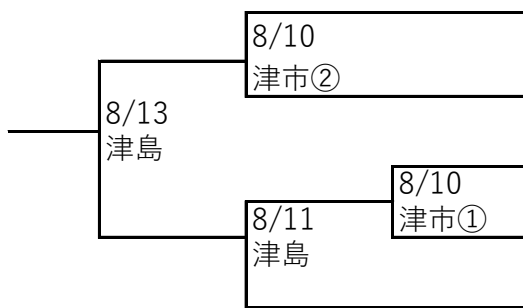

尾張地区秋季大会1次トーナメント組み合わせ

試合開始時間 ①9:00～ ②11:30～

(※小市…小牧市民球場 一市…一宮市営球場 津市…津島市営球場)

【A:会場 西春】

【B:会場 一宮南】

【C:会場 大成】

【D:会場 誠信】

【E:会場 滝】

一宮興道  
杏和  
滝  
一宮西  
愛西工科

【F:会場 誉】

小牧工科  
誉  
愛知黎明  
犬山総合  
津島東

【G:会場 一宮】

新川  
丹羽  
一宮  
稲沢緑風館  
小牧

【H:会場 津島】

岩倉総合  
美和  
津島  
一宮商  
修文学院