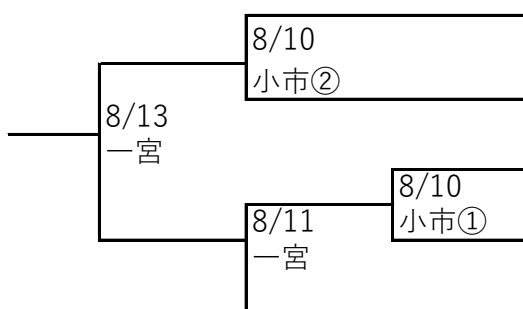

尾張地区秋季大会1次トーナメント組み合わせ

試合開始時間 ①9:00～ ②11:30～

(※小市…小牧市民球場 一市…一宮市営球場 津市…津島市営球場)

【A:会場 西春】

【B:会場 一宮南】

【C:会場 大成】

【D:会場 誠信】

【E:会場 滝】

一宮興道  
杏和  
滝  
一宮西  
愛西工科

【F:会場 誉】

小牧工科  
誉  
愛知黎明  
犬山総合  
津島東

【G:会場 一宮】

新川  
丹羽  
一宮  
稲沢緑風館  
小牧

【H:会場 津島】

岩倉総合  
美和  
津島  
一宮商  
修文学院