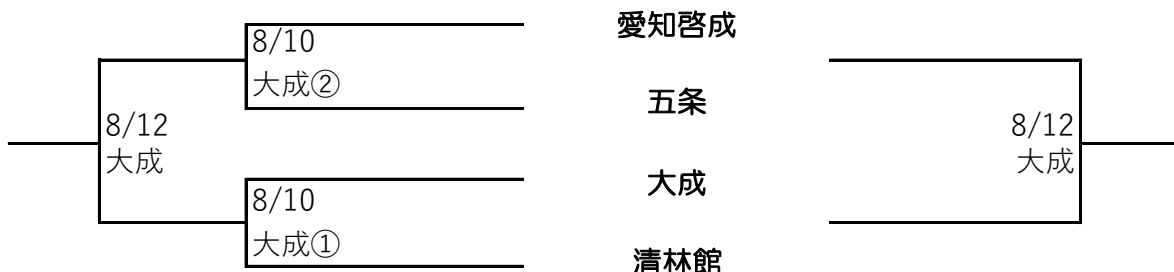

尾張地区秋季大会1次トーナメント組み合わせ

試合開始時間 ①9:00～ ②11:30～

(※小市…小牧市民球場 一市…一宮市営球場 津市…津島市営球場)

【A:会場 西春】

【B:会場 一宮南】

【C:会場 大成】

【D:会場 誠信】

【E:会場 滝】

一宮興道  
杏和  
滝  
一宮西  
愛西工科

【F:会場 誉】

小牧工科  
誉  
愛知黎明  
犬山総合  
津島東

【G:会場 一宮】

新川  
丹羽  
一宮  
稲沢緑風館  
小牧

【H:会場 津島】

岩倉総合  
美和  
津島  
一宮商  
修文学院