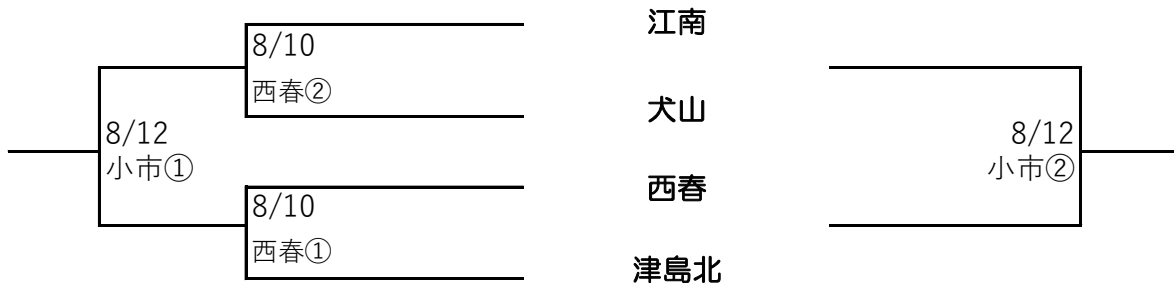

尾張地区秋季大会1次トーナメント組み合わせ

試合開始時間 ①9:00～ ②11:30～

(※小市…小牧市民球場 一市…一宮市営球場 津市…津島市営球場)

【A:会場 西春】

【B:会場 一宮南】

【C:会場 大成】

【D:会場 誠信】

【E:会場 滝】

一宮興道  
杏和  
滝  
一宮西  
愛西工科

【F:会場 誉】

小牧工科  
誉  
愛知黎明  
犬山総合  
津島東

【G:会場 一宮】

新川  
丹羽  
一宮  
稲沢緑風館  
小牧

【H:会場 津島】

岩倉総合  
美和  
津島  
一宮商  
修文学院