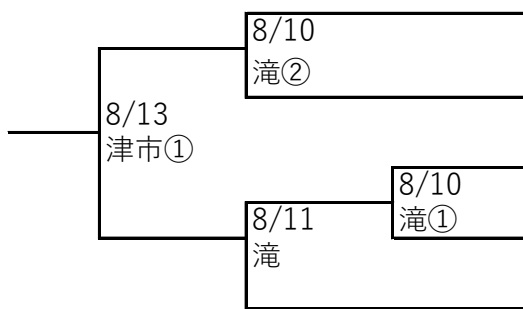

尾張地区秋季大会1次トーナメント組み合わせ

試合開始時間 ①9:00～ ②11:30～

(※小市…小牧市民球場 一市…一宮市営球場 津市…津島市営球場)

【A:会場 西春】

【B:会場 一宮南】

【C:会場 大成】

【D:会場 誠信】

【E:会場 滝】

一宮興道  
杏和  
滝  
一宮西  
愛西工科

【F:会場 誉】

小牧工科  
誉  
愛知黎明  
犬山総合  
津島東

【G:会場 一宮】

新川  
丹羽  
一宮  
稲沢緑風館  
小牧

【H:会場 津島】

岩倉総合  
美和  
津島  
一宮商  
修文学院