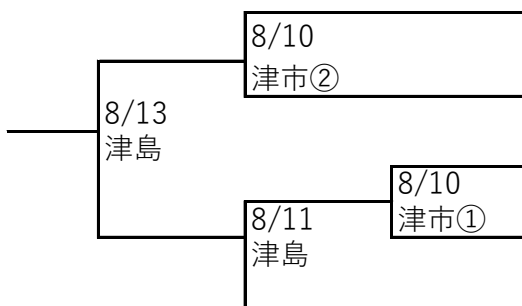

尾張地区秋季大会1次トーナメント組み合わせ

試合開始時間 ①9:00～ ②11:30～

(※小市…小牧市民球場 一市…一宮市営球場 津市…津島市営球場)

【A:会場 西春】

【B:会場 一宮南】

【C:会場 大成】

【D:会場 誠信】

【E:会場 滝】

一宮興道
杏和
滝
一宮西
愛西工科

【F:会場 誉】

小牧工科
誉
愛知黎明
犬山総合
津島東

【G:会場 一宮】

新川
丹羽
一宮
稲沢緑風館
小牧

【H:会場 津島】

岩倉総合
美和
津島
一宮商
修文学院