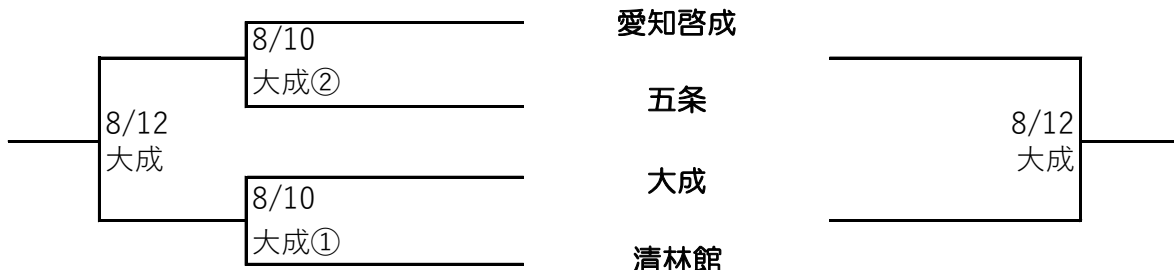

尾張地区秋季大会1次トーナメント組み合わせ

試合開始時間 ①9:00～ ②11:30～

(※小市…小牧市民球場 一市…一宮市営球場 津市…津島市営球場)

【A:会場 西春】

【B:会場 一宮南】

【C:会場 大成】

【D:会場 誠信】

【E:会場 滝】

一宮興道
杏和
滝
一宮西
愛西工科

【F:会場 誉】

小牧工科
誉
愛知黎明
犬山総合
津島東

【G:会場 一宮】

新川
丹羽
一宮
稲沢緑風館
小牧

【H:会場 津島】

岩倉総合
美和
津島
一宮商
修文学院