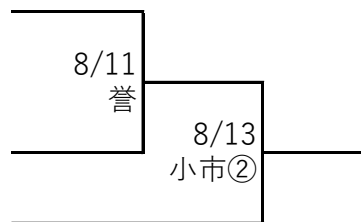

尾張地区秋季大会1次トーナメント組み合わせ

試合開始時間 ①9:00～ ②11:30～

(※小市…小牧市民球場 一市…一宮市営球場 津市…津島市営球場)

【A:会場 西春】

【B:会場 一宮南】

【C:会場 大成】

【D:会場 誠信】

【E:会場 滝】

一宮興道
杏和
滝
一宮西
愛西工科

【F:会場 誉】

小牧工科
誉
愛知黎明
犬山総合
津島東

【G:会場 一宮】

新川
丹羽
一宮
稲沢緑風館
小牧

【H:会場 津島】

岩倉総合
美和
津島
一宮商
修文学院