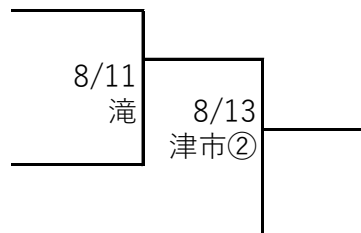

一宮興道
杏和
滝
一宮西
愛西工科