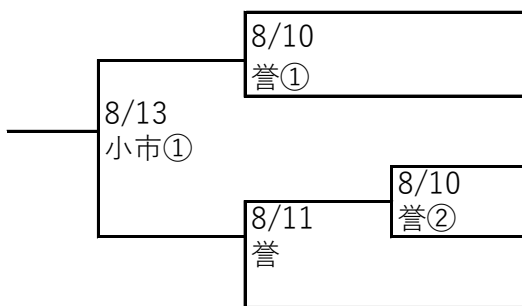

尾張地区秋季大会1次トーナメント組み合わせ

試合開始時間 ①9:00～ ②11:30～

(※小市…小牧市民球場 一市…一宮市営球場 津市…津島市営球場)

【A:会場 西春】

【B:会場 一宮南】

【C:会場 大成】

【D:会場 誠信】

【E:会場 滝】

一宮興道
杏和
滝
一宮西
愛西工科

【F:会場 誉】

小牧工科
誉
愛知黎明
犬山総合
津島東

【G:会場 一宮】

新川
丹羽
一宮
稲沢緑風館
小牧

【H:会場 津島】

岩倉総合
美和
津島
一宮商
修文学院