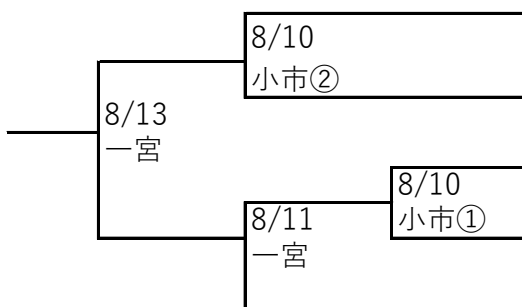

尾張地区秋季大会1次トーナメント組み合わせ

試合開始時間 ①9:00～ ②11:30～

(※小市…小牧市民球場 一市…一宮市営球場 津市…津島市営球場)

【A:会場 西春】

【B:会場 一宮南】

【C:会場 大成】

【D:会場 誠信】

【E:会場 滝】

一宮興道
杏和
滝
一宮西
愛西工科

【F:会場 誉】

小牧工科
誉
愛知黎明
犬山総合
津島東

【G:会場 一宮】

新川
丹羽
一宮
稲沢緑風館
小牧

【H:会場 津島】

岩倉総合
美和
津島
一宮商
修文学院