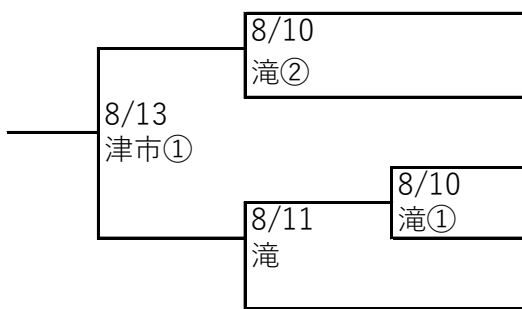

尾張地区秋季大会1次トーナメント組み合わせ

試合開始時間 ①9:00～ ②11:30～

(※小市…小牧市民球場 一市…一宮市営球場 津市…津島市営球場)

【A:会場 西春】

【B:会場 一宮南】

【C:会場 大成】

【D:会場 誠信】

【E:会場 滝】

一宮興道
杏和
滝
一宮西
愛西工科

【F:会場 誉】

小牧工科
誉
愛知黎明
犬山総合
津島東

【G:会場 一宮】

新川
丹羽
一宮
稲沢緑風館
小牧

【H:会場 津島】

岩倉総合
美和
津島
一宮商
修文学院