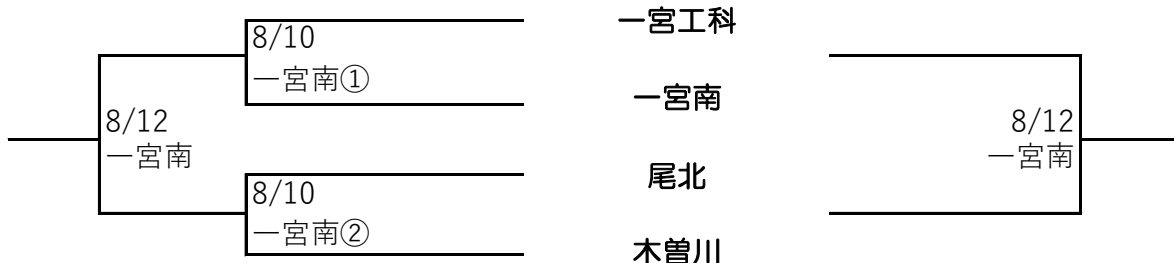

尾張地区秋季大会1次トーナメント組み合わせ

試合開始時間 ①9:00～ ②11:30～

(※小市…小牧市民球場 一市…一宮市営球場 津市…津島市営球場)

【A:会場 西春】

【B:会場 一宮南】

【C:会場 大成】

【D:会場 誠信】

【E:会場 滝】