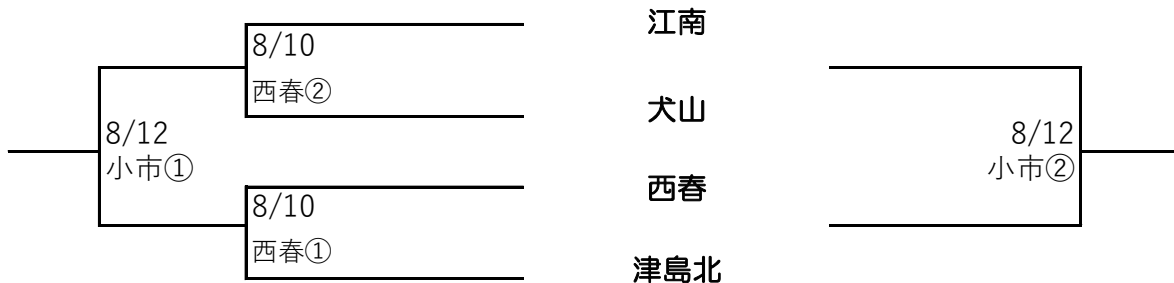

尾張地区秋季大会1次トーナメント組み合わせ

試合開始時間 ①9:00～ ②11:30～

(※小市…小牧市民球場 一市…一宮市営球場 津市…津島市営球場)

【A:会場 西春】

【B:会場 一宮南】

【C:会場 大成】

【D:会場 誠信】

【E:会場 滝】

一宮興道
杏和
滝
一宮西
愛西工科

【F:会場 誉】

小牧工科
誉
愛知黎明
犬山総合
津島東

【G:会場 一宮】

新川
丹羽
一宮
稲沢緑風館
小牧

【H:会場 津島】

岩倉総合
美和
津島
一宮商
修文学院