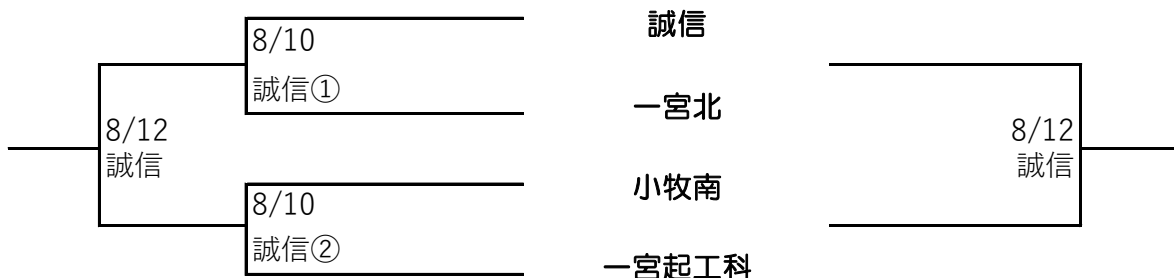

尾張地区秋季大会1次トーナメント組み合わせ

試合開始時間 ①9:00～ ②11:30～

(※小市…小牧市民球場 一市…一宮市営球場 津市…津島市営球場)

【A:会場 西春】

【B:会場 一宮南】

【C:会場 大成】

【D:会場 誠信】

【E:会場 滝】

一宮興道
杏和
滝
一宮西
愛西工科

【F:会場 誉】

小牧工科
誉
愛知黎明
犬山総合
津島東

【G:会場 一宮】

新川
丹羽
一宮
稲沢緑風館
小牧

【H:会場 津島】

岩倉総合
美和
津島
一宮商
修文学院