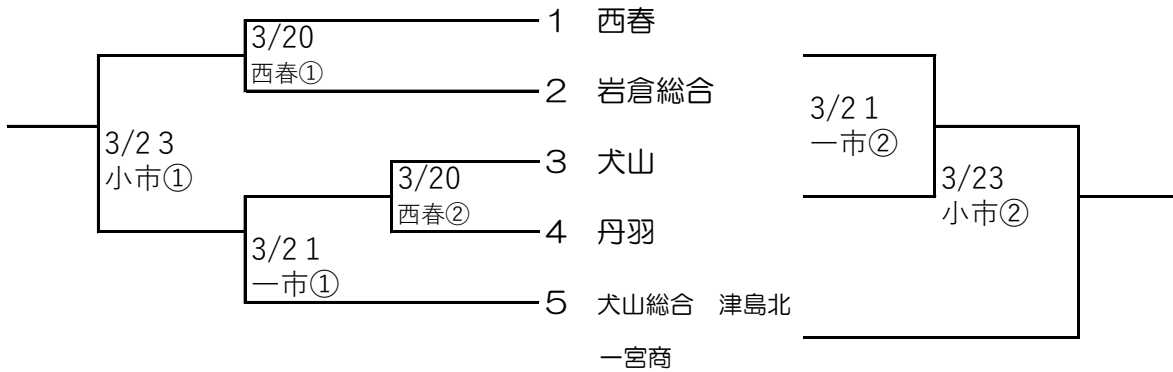

尾張地区春季大会予選トーナメント組み合わせ

試合開始時間 ①10:00～ ②12:30～

(※小市…小牧市民球場 一市…一宮市営球場 津市…津島市営球場)

【A:会場 小牧南】

【B:会場 津島】

【C:会場 誠信】

【D:会場 愛知啓成】

【E:会場 一宮】

【F:会場 誉】

【G:会場 西春】

【H:会場 愛知黎明】