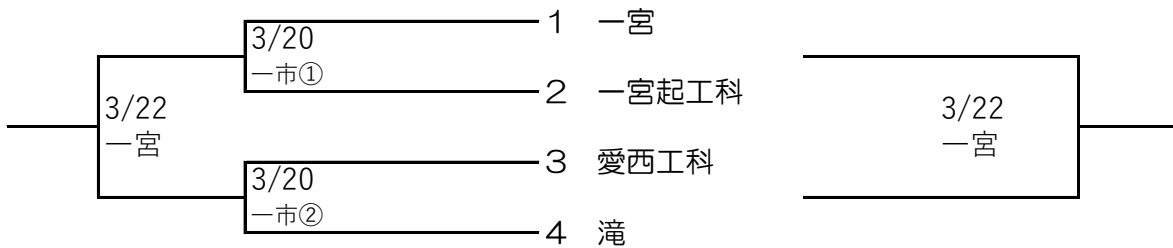

尾張地区春季大会予選トーナメント組み合わせ

試合開始時間 ①10:00～ ②12:30～

(※小市…小牧市民球場 一市…一宮市営球場 津市…津島市営球場)

【A:会場 小牧南】

【B:会場 津島】

【C:会場 誠信】

【D:会場 愛知啓成】

【E:会場 一宮】

【F:会場 誉】

【G:会場 西春】

【H:会場 愛知黎明】