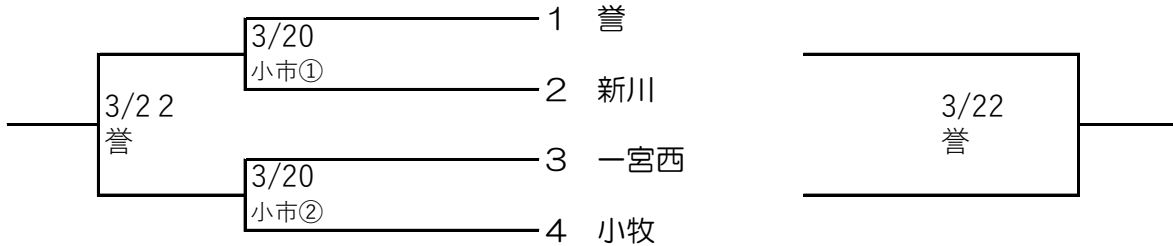

尾張地区春季大会予選トーナメント組み合わせ

試合開始時間 ①10:00～ ②12:30～

(※小市…小牧市民球場 一市…一宮市営球場 津市…津島市営球場)

【A:会場 小牧南】

【B:会場 津島】

【C:会場 誠信】

【D:会場 愛知啓成】

【E:会場 一宮】

【F:会場 誉】

【G:会場 西春】

【H:会場 愛知黎明】