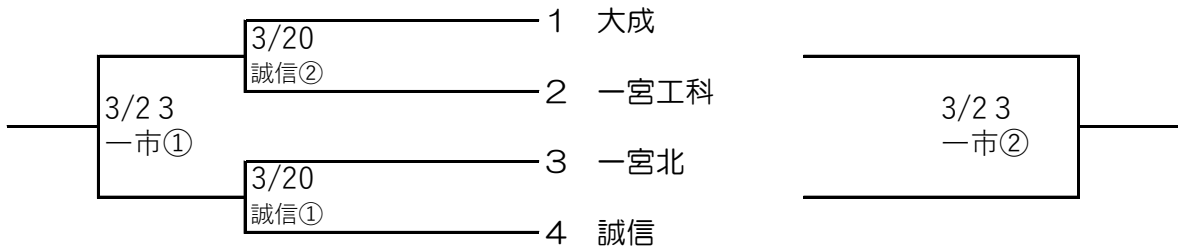

尾張地区春季大会予選トーナメント組み合わせ

試合開始時間 ①10:00～ ②12:30～

(※小市…小牧市民球場 一市…一宮市営球場 津市…津島市営球場)

【A:会場 小牧南】

【B:会場 津島】

【C:会場 誠信】

【D:会場 愛知啓成】

【E:会場 一宮】

【F:会場 誉】

【G:会場 西春】

【H:会場 愛知黎明】