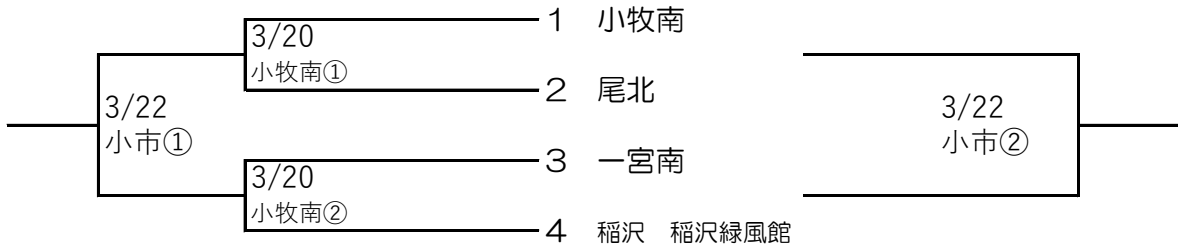

尾張地区春季大会予選トーナメント組み合わせ

試合開始時間 ①10:00～ ②12:30～

(※小市…小牧市民球場 一市…一宮市営球場 津市…津島市営球場)

【A:会場 小牧南】

【B:会場 津島】

【C:会場 誠信】

【D:会場 愛知啓成】

【E:会場 一宮】

【F:会場 誉】

【G:会場 西春】

【H:会場 愛知黎明】