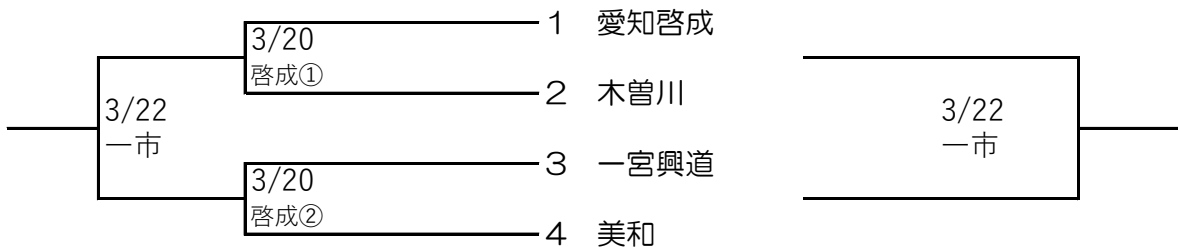

尾張地区春季大会予選トーナメント組み合わせ

試合開始時間 ①10:00～ ②12:30～

(※小市…小牧市民球場 一市…一宮市営球場 津市…津島市営球場)

【A:会場 小牧南】

【B:会場 津島】

【C:会場 誠信】

【D:会場 愛知啓成】

【E:会場 一宮】

【F:会場 誉】

【G:会場 西春】

【H:会場 愛知黎明】