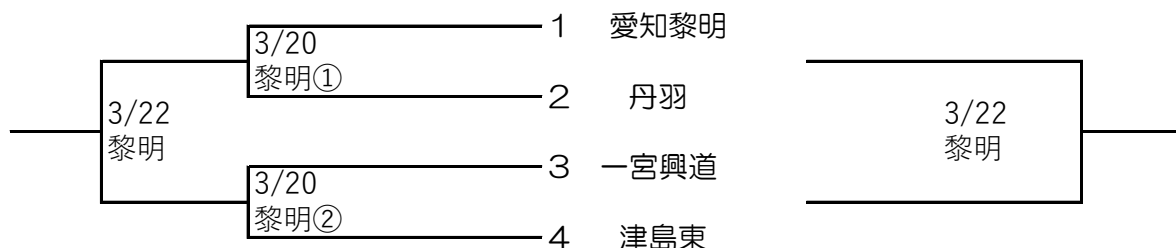

尾張地区春季大会予選トーナメント組み合わせ

試合開始時間 ①10:00～ ②12:30～

(※小市…小牧市民球場 一市…一宮市営球場 津市…津島市営球場)

(お願い)新型コロナウイルス感染拡大予防のため学校グラウンドは保護者も含め無観客試合とします。

球場につきましては原則学校関係者及び保護者の観戦は可としますがマスクの着用をお願いします。

何卒ご理解の上ご協力をお願いします。

【A:会場 新川高校】

【B:会場 愛知啓成高校】

【C:会場 佐織工業高校】

【D:会場 愛知黎明高校】

【E:会場 小牧工業高校】

【F:会場 誉高校】

【G:会場 津島高校】

【H:会場 誠信高校】