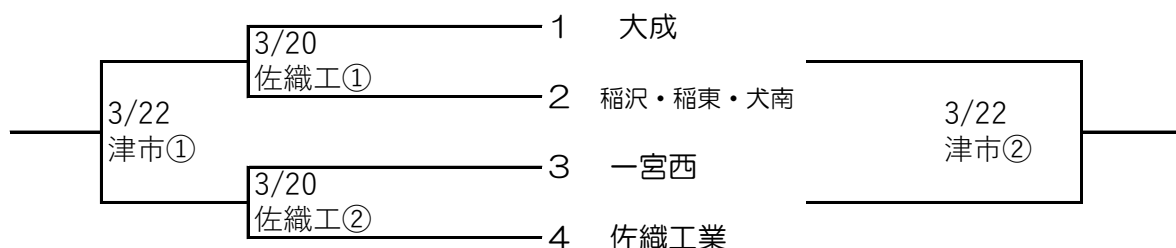

尾張地区春季大会予選トーナメント組み合わせ

試合開始時間 ①10:00～ ②12:30～

(※小市…小牧市民球場 一市…一宮市営球場 津市…津島市営球場)

(お願い)新型コロナウイルス感染拡大予防のため学校グラウンドは保護者も含め無観客試合とします。

球場につきましては原則学校関係者及び保護者の観戦は可としますがマスクの着用をお願いします。

何卒ご理解の上ご協力をお願いします。

【A:会場 新川高校】

【B:会場 愛知啓成高校】

【C:会場 佐織工業高校】

【D:会場 愛知黎明高校】

【E:会場 小牧工業高校】

【F:会場 誉高校】

【G:会場 津島高校】

【H:会場 誠信高校】