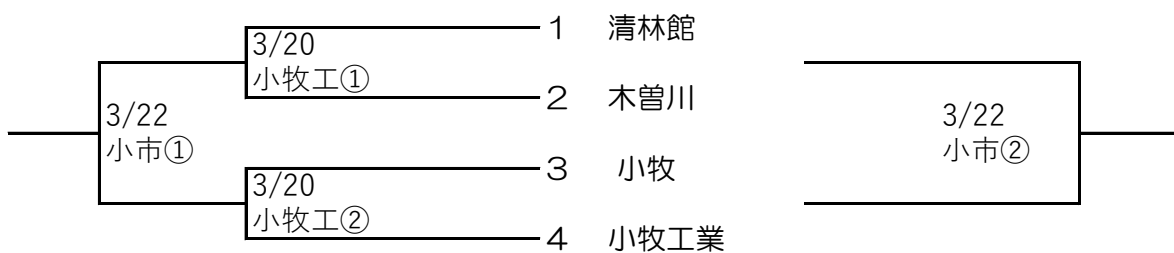

尾張地区春季大会予選トーナメント組み合わせ

試合開始時間 ①10:00～ ②12:30～

(※小市…小牧市民球場 一市…一宮市営球場 津市…津島市営球場)

(お願い)新型コロナウイルス感染拡大予防のため学校グラウンドは保護者も含め無観客試合とします。

球場につきましては原則学校関係者及び保護者の観戦は可としますがマスクの着用をお願いします。

何卒ご理解の上ご協力をお願いします。

【A:会場 新川高校】

【B:会場 愛知啓成高校】

【C:会場 佐織工業高校】

【D:会場 愛知黎明高校】

【E:会場 小牧工業高校】

【F:会場 誉高校】

【G:会場 津島高校】

【H:会場 誠信高校】