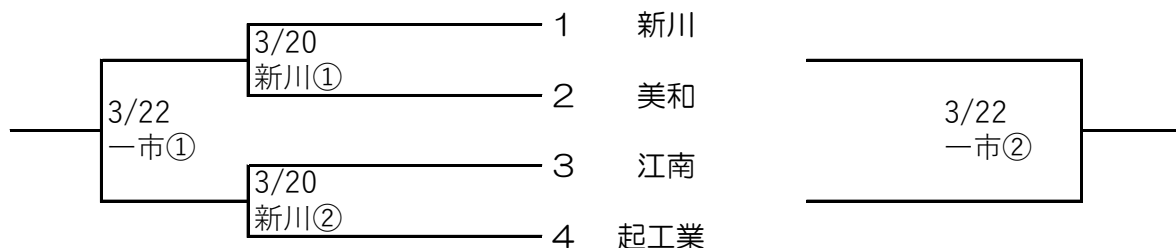

尾張地区春季大会予選トーナメント組み合わせ

試合開始時間 ①10:00～ ②12:30～

(※小市…小牧市民球場 一市…一宮市営球場 津市…津島市営球場)

(お願い)新型コロナウイルス感染拡大予防のため学校グラウンドは保護者も含め無観客試合とします。

球場につきましては原則学校関係者及び保護者の観戦は可としますがマスクの着用をお願いします。

何卒ご理解の上ご協力をお願いします。

【A:会場 新川高校】

【B:会場 愛知啓成高校】