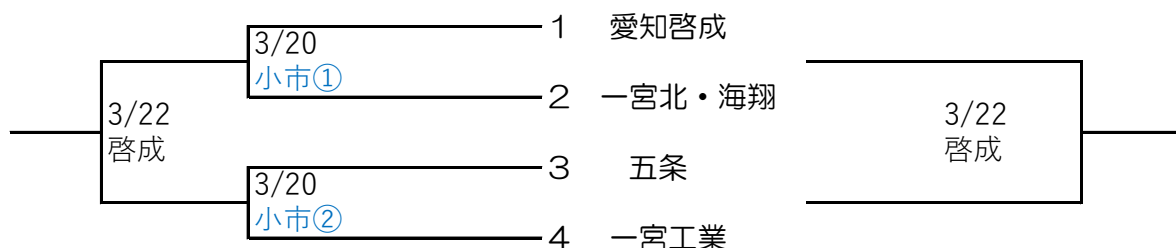

尾張地区春季大会予選トーナメント組み合わせ

試合開始時間 ①10:00～ ②12:30～

(※小市…小牧市民球場 一市…一宮市営球場 津市…津島市営球場)

(お願い)新型コロナウイルス感染拡大予防のため学校グラウンドは保護者も含め無観客試合とします。

球場につきましては原則学校関係者及び保護者の観戦は可としますがマスクの着用をお願いします。

何卒ご理解の上ご協力をお願いします。

【A:会場 新川高校】

【B:会場 愛知啓成高校】

【C:会場 佐織工業高校】

【D:会場 愛知黎明高校】

【E:会場 小牧工業高校】

【F:会場 誉高校】

【G:会場 津島高校】

【H:会場 誠信高校】