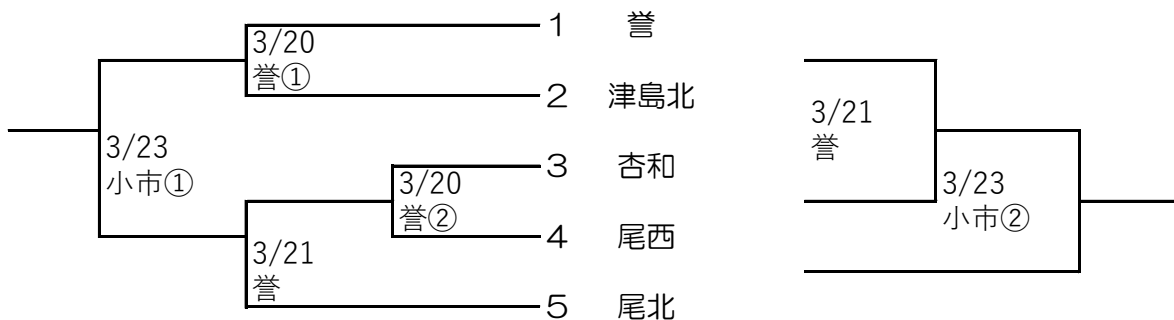

尾張地区春季大会予選トーナメント組み合わせ

試合開始時間 ①10:00～ ②12:30～

(※小市…小牧市民球場 一市…一宮市営球場 津市…津島市営球場)

(お願い)新型コロナウイルス感染拡大予防のため学校グラウンドは保護者も含め無観客試合とします。

球場につきましては原則学校関係者及び保護者の観戦は可としますがマスクの着用をお願いします。

何卒ご理解の上ご協力をお願いします。

【A:会場 新川高校】

【B:会場 愛知啓成高校】

【C:会場 佐織工業高校】

【D:会場 愛知黎明高校】

【E:会場 小牧工業高校】

【F:会場 誉高校】

【G:会場 津島高校】

【H:会場 誠信高校】