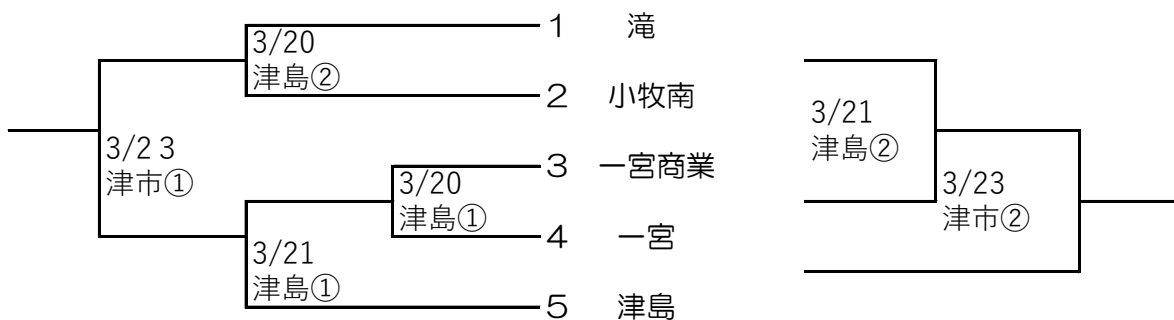

尾張地区春季大会予選トーナメント組み合わせ

試合開始時間 ①10:00～ ②12:30～

(※小市…小牧市民球場 一市…一宮市営球場 津市…津島市営球場)

(お願い)新型コロナウイルス感染拡大予防のため学校グラウンドは保護者も含め無観客試合とします。

球場につきましては原則学校関係者及び保護者の観戦は可としますがマスクの着用をお願いします。

何卒ご理解の上ご協力をお願いします。

【A:会場 新川高校】

【B:会場 愛知啓成高校】

【C:会場 佐織工業高校】

【D:会場 愛知黎明高校】

【E:会場 小牧工業高校】

【F:会場 誉高校】

【G:会場 津島高校】

【H:会場 誠信高校】