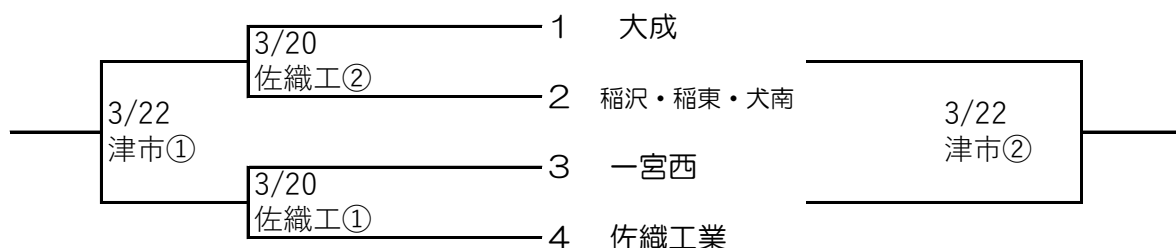

尾張地区春季大会予選トーナメント組み合わせ

試合開始時間 ①10:00～ ②12:30～

(※小市…小牧市民球場 一市…一宮市営球場 津市…津島市営球場)

(お願い)新型コロナウイルス感染拡大予防のため学校グラウンドは保護者も含め無観客試合とします。

球場につきましては原則学校関係者及び保護者の観戦は可としますがマスクの着用をお願いします。

何卒ご理解の上ご協力をお願いします。

【A:会場 新川高校】

【B:会場 愛知啓成高校】

【C:会場 佐織工業高校】

【D:会場 愛知黎明高校】

【E:会場 小牧工業高校】

【F:会場 誉高校】

【G:会場 津島高校】

【H:会場 誠信高校】