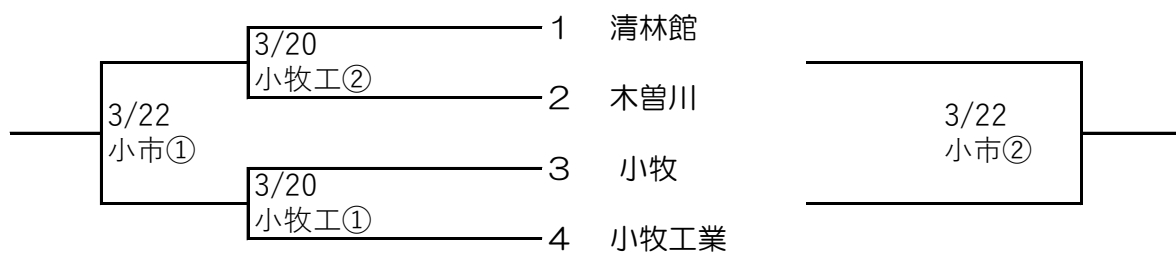

尾張地区春季大会予選トーナメント組み合わせ

試合開始時間 ①10:00～ ②12:30～

(※小市…小牧市民球場 一市…一宮市営球場 津市…津島市営球場)

(お願い)新型コロナウイルス感染拡大予防のため学校グラウンドは保護者も含め無観客試合とします。

球場につきましては原則学校関係者及び保護者の観戦は可としますがマスクの着用をお願いします。

何卒ご理解の上ご協力をお願いします。

【A:会場 新川高校】

【B:会場 愛知啓成高校】

【C:会場 佐織工業高校】

【D:会場 愛知黎明高校】

【E:会場 小牧工業高校】

【F:会場 誉高校】

【G:会場 津島高校】

【H:会場 誠信高校】