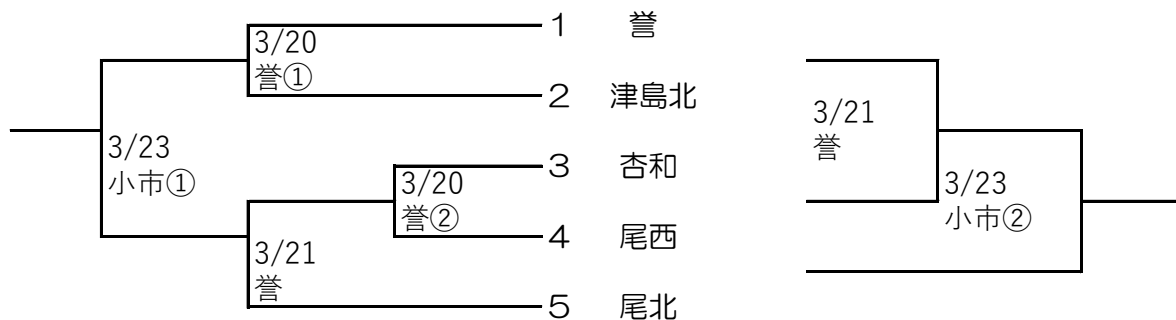

尾張地区春季大会予選トーナメント組み合わせ

試合開始時間 ①10:00～ ②12:30～

(※小市…小牧市民球場 一市…一宮市営球場 津市…津島市営球場)

(お願い)新型コロナウイルス感染拡大予防のため学校グラウンドは保護者も含め無観客試合とします。

球場につきましては原則学校関係者及び保護者の観戦は可としますがマスクの着用をお願いします。

何卒ご理解の上ご協力をお願いします。

【A:会場 新川高校】

【B:会場 愛知啓成高校】

【C:会場 佐織工業高校】

【D:会場 愛知黎明高校】

【E:会場 小牧工業高校】

【F:会場 誉高校】

【G:会場 津島高校】

【H:会場 誠信高校】