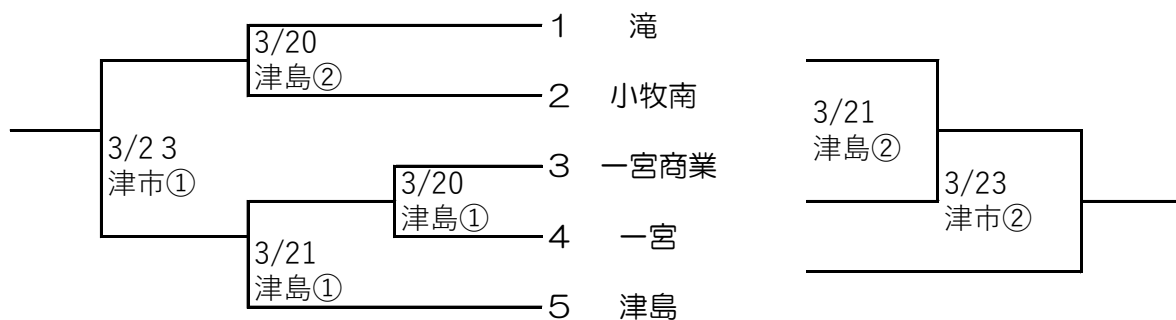

尾張地区春季大会予選トーナメント組み合わせ

試合開始時間 ①10:00～ ②12:30～

(※小市…小牧市民球場 一市…一宮市営球場 津市…津島市営球場)

(お願い)新型コロナウイルス感染拡大予防のため学校グラウンドは保護者も含め無観客試合とします。

球場につきましては原則学校関係者及び保護者の観戦は可としますがマスクの着用をお願いします。

何卒ご理解の上ご協力をお願いします。

【A:会場 新川高校】

【B:会場 愛知啓成高校】

【C:会場 佐織工業高校】

【D:会場 愛知黎明高校】

【E:会場 小牧工業高校】

【F:会場 誉高校】

【G:会場 津島高校】

【H:会場 誠信高校】