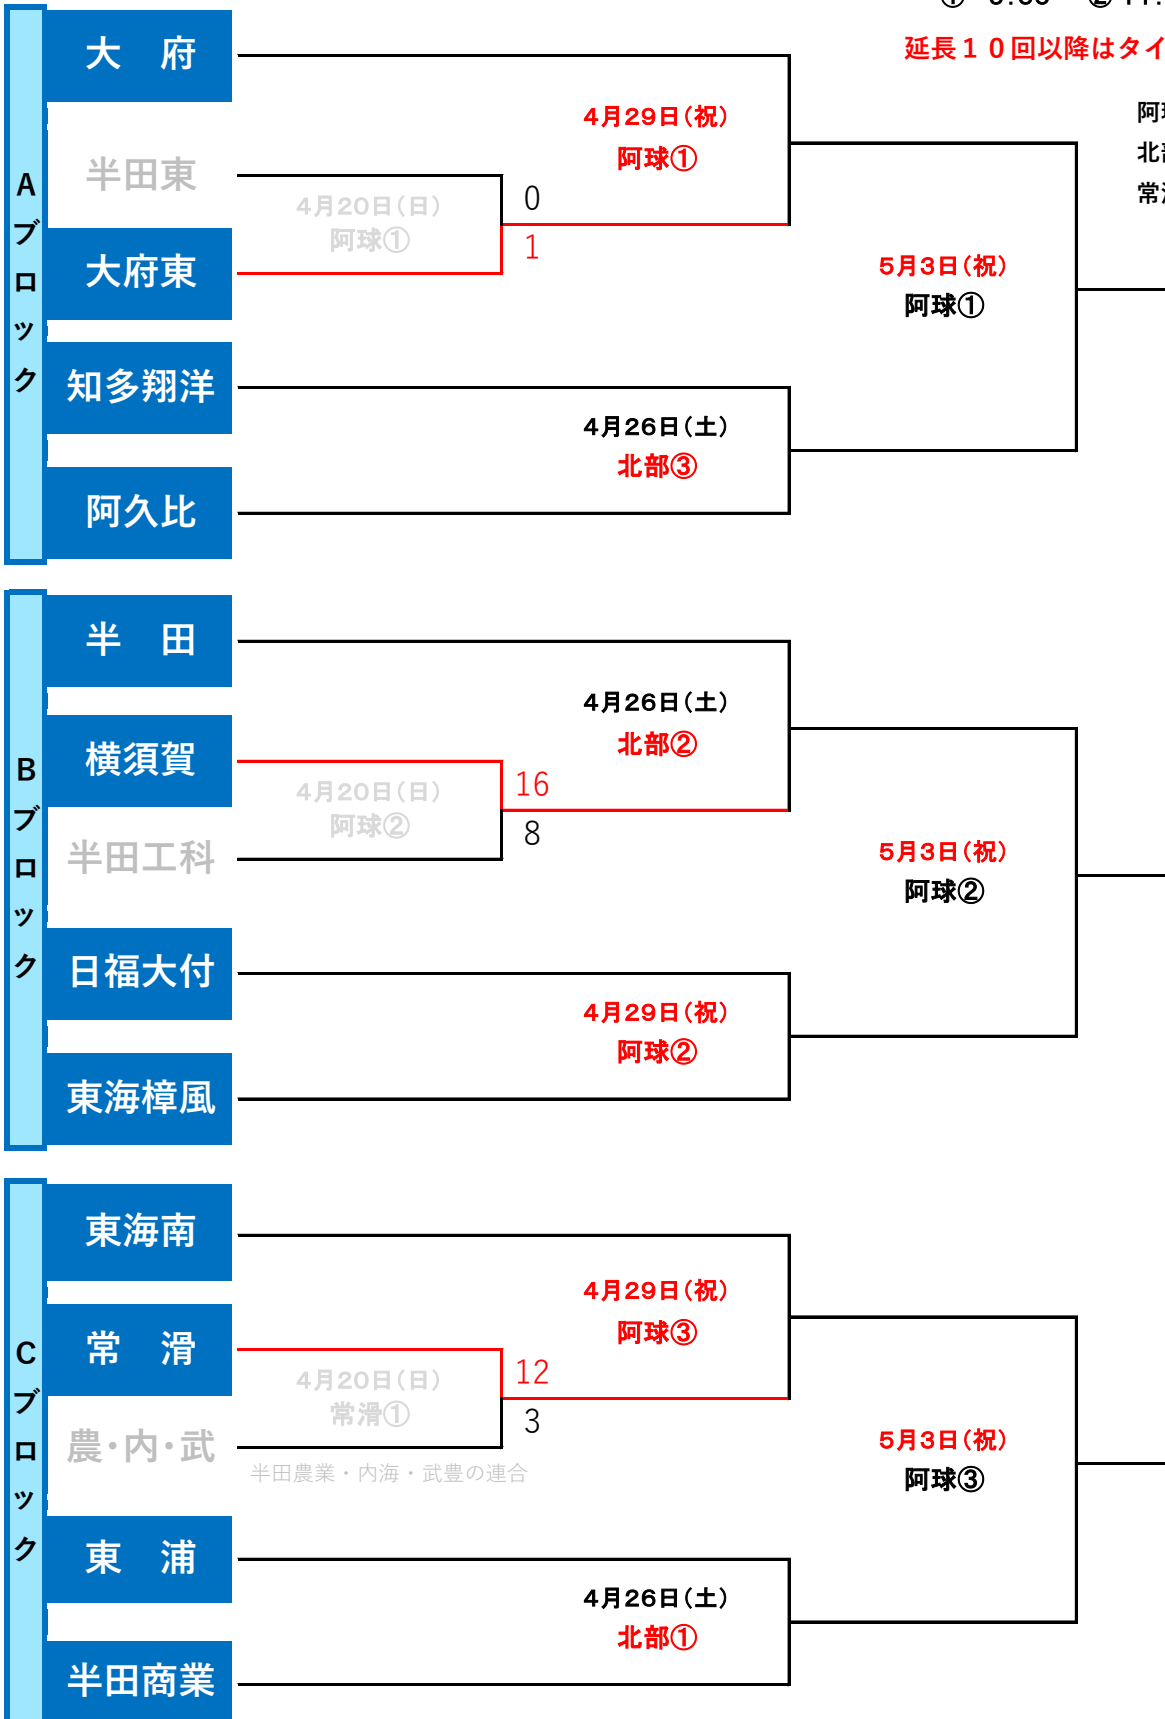

第139回 全尾張高等学校野球選手権大会 知多地区予選 (各ブロック1位が本大会出場)

主催:愛知県高等学校野球連盟(知多・尾張支部) 共催:中日新聞社

大会期間 令和7年4月20日(日)・26日(土)・27日(日)

予備日4月29日(祝)・5月3日(祝)・6日(振)

県大会出場校が勝ち進んだ場合日程等の変更があります

【組み合わせ】

組み合わせの上側が一塁側 ○数字は試合順

試合開始予定時間

① 9:00 ② 11:30 ③ 14:00

延長10回以降はタイブレーク採用

阿球:阿久比球場

北部:半田北部G

常滑:常滑高校G

↓ イニングスコア ↓

第139回 全尾張高等学校野球選手権大会 知多地区予選 試合結果

4月20日 (日) の結果

Aブロック 1回戦	1	2	3	4	5	6	7	8	9	10	11	12	R
大府東	1	0	0	0	0	0	0	0	0				1
半田東	0	0	0	0	0	0	0	0	0				0

Cブロック 1回戦	1	2	3	4	5	6	7	8	9	10	11	12	R
常滑	0	0	1	0	0	4	2	3		8回 コールド			12
農・内・武	0	0	0	0	2	0	0	1					3

Bブロック 1回戦	1	2	3	4	5	6	7	8	9	10	11	12	R
横須賀	2	6	1	0	1	0	0	4	2				16
半田工科	0	1	0	2	2	3	0	0	0				8