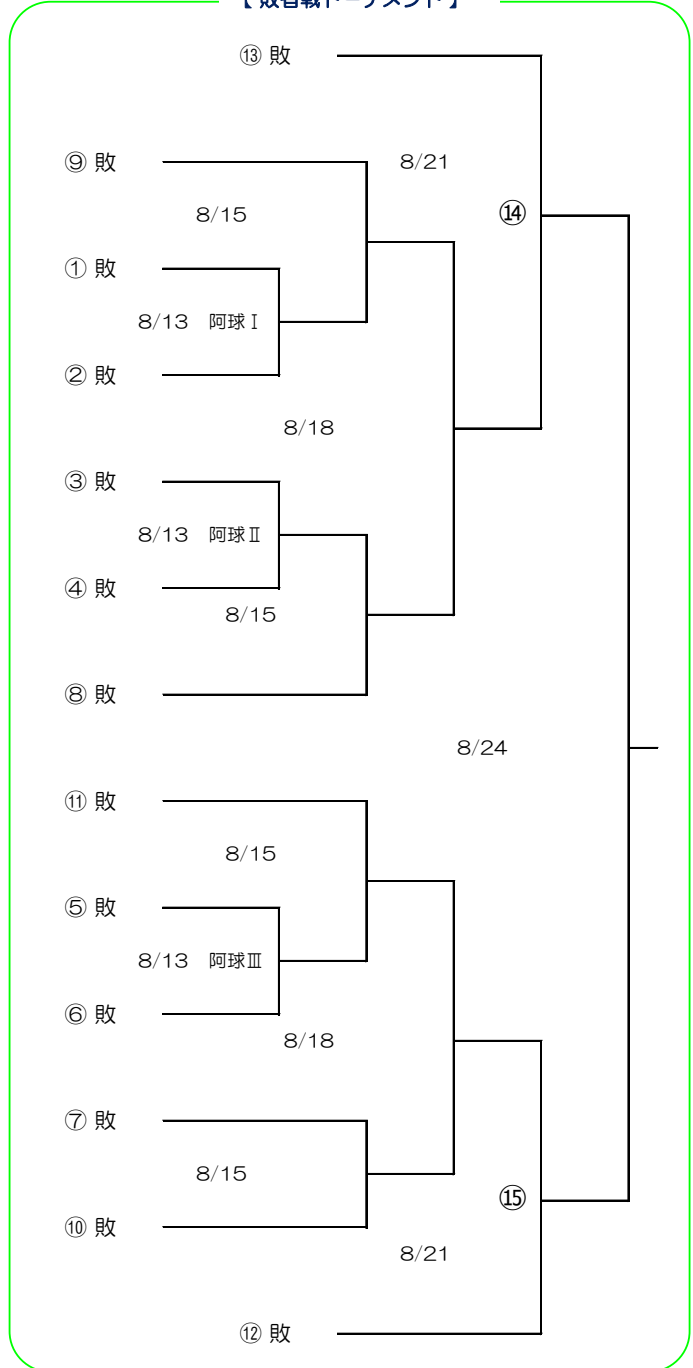

令和6年度 秋季高校野球知多地区予選

試合開始予定時間

- 1試合 I 8:45
- 2試合 I 8:45 II 11:15
- 3試合 I 8:45 II 11:15 III 14:30

阿球…阿久比球場 北部…半田北部グラウンド
東海R…東海REXグラウンド 大府市民…大府市民球場

※東海REXグラウンドは審判・顧問の駐車場のみ

県大会出場校 (9月7日より開催予定)

- ・本選トーナメントで決勝まで勝ち残った2校
- ・敗者戦トーナメントでの上位3校 計5校

【本選トーナメント】

【敗者戦トーナメント】

【5位決定戦】