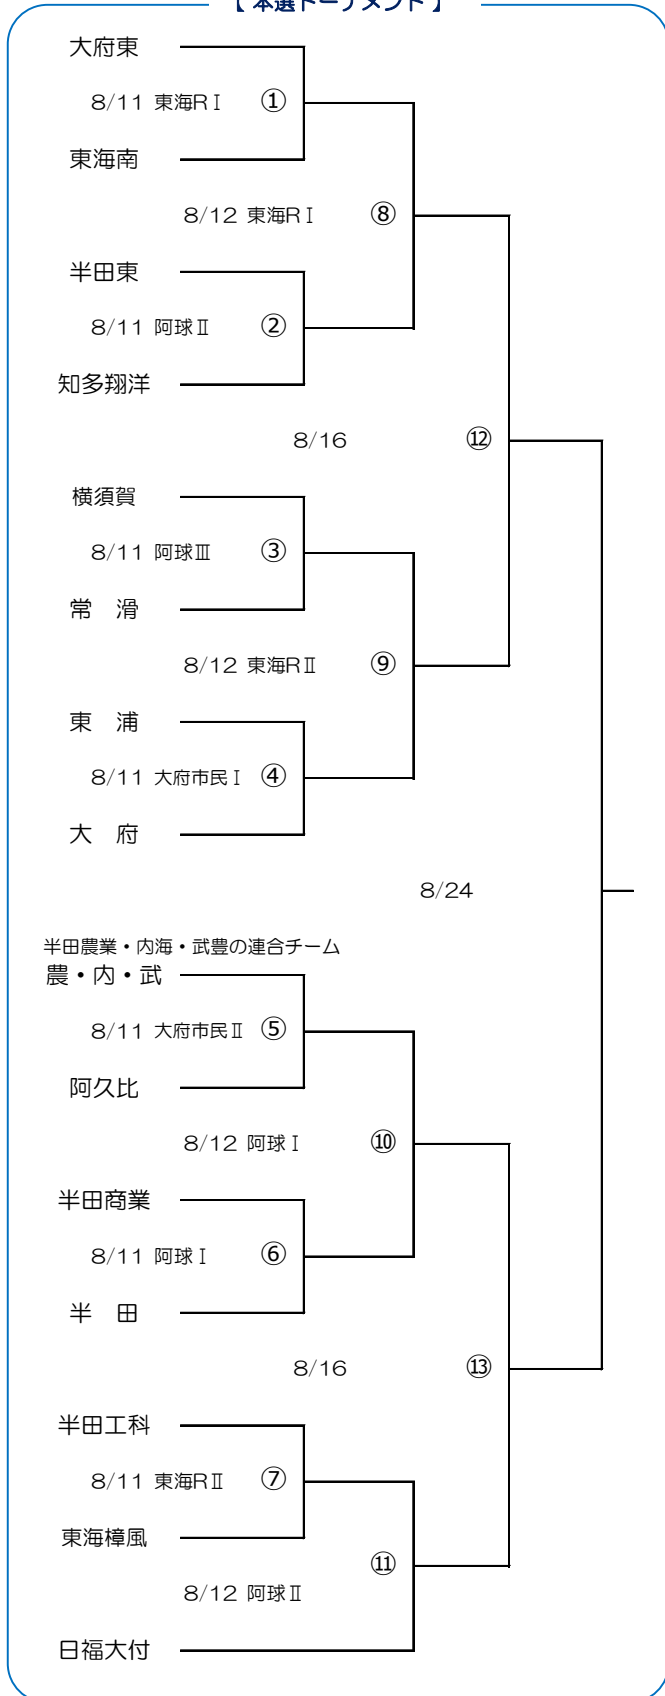

令和6年度 秋季高校野球知多地区予選

試合開始予定時間

- 1試合 I 8:45
- 2試合 I 8:45 II 11:15
- 3試合 I 8:45 II 11:15 III 14:30

阿球…阿久比球場 北部…半田北部グラウンド
東海R…東海REXグラウンド 大府市民…大府市民球場

※東海REXグラウンドは審判・顧問の駐車場のみ

県大会出場校 (9月7日より開催予定)

- ・本選トーナメントで決勝まで勝ち残った2校
- ・敗者戦トーナメントでの上位3校 計5校

【本選トーナメント】

【敗者戦トーナメント】

【5位決定戦】