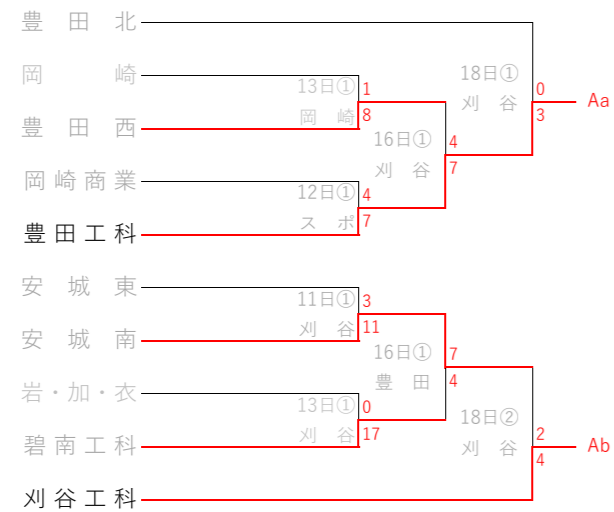

臨海（碧南臨海球場） 岡崎（岡崎RDS）※その他は学校会場

【1次トーナメント】 *各ゾーンの1位校を決め、その4校に県大会出場権ならびに全三河大会出場権を与える。また、各ゾーン2位の4校と各ゾーン敗者戦を勝ち上がった8校の計12校は順位決定トーナメントAへ進む。

Aゾーン【12】

Bゾーン【10】

Cゾーン【10】

Dゾーン【10】

【決勝トーナメント】

*各ゾーンの1位校で西三河地区のシード校を決める

【順位決定トーナメントA（5位～8位）】

*各ゾーンの2位4校と敗者戦を勝ち上がったAa～Dbの8校の12校から4校の県大会出場ならびに全三河出場校を決める
*C・Dゾーンでは5位決定戦まで同ゾーンでの対戦が無いようにAa～Dbを配置する

【順位決定トーナメントB（9位～11位）】

*順位決定トーナメントAの2回戦の敗者4校から3校の県大会出場校を決める
※同ゾーンでの対戦の可能性もある