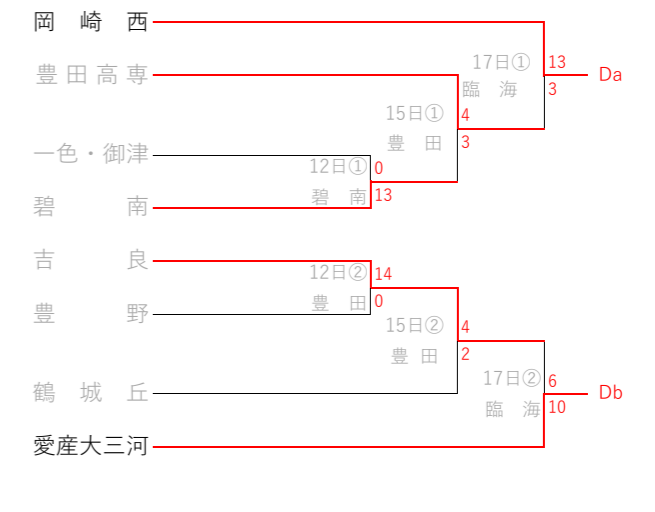

臨海（碧南臨海球場） 岡崎（岡崎RDS）※その他は学校会場

【1次トーナメント】 *各ゾーンの1位校を決め、その4校に県大会出場権ならびに全三河大会出場権を与える。また、各ゾーン2位の4校と各ゾーン敗者戦を勝ち上がった8校の計12校は順位決定トーナメントAへ進む。

Aゾーン【12】

Bゾーン【10】

Cゾーン【10】

Dゾーン【10】

【決勝トーナメント】

*各ゾーンの1位校で西三河地区のシード校を決める

【順位決定トーナメントA（5位～8位）】

*各ゾーンの2位4校と敗者戦を勝ち上がったAa～Dbの8校の12校から4校の県大会出場ならびに全三河出場校を決める
*C・Dゾーンでは5位決定戦まで同ゾーンでの対戦が無いようにAa～Dbを配置する

【順位決定トーナメントB（9位～11位）】

*順位決定トーナメントAの2回戦の敗者4校から3校の県大会出場校を決める
※同ゾーンでの対戦の可能性もある