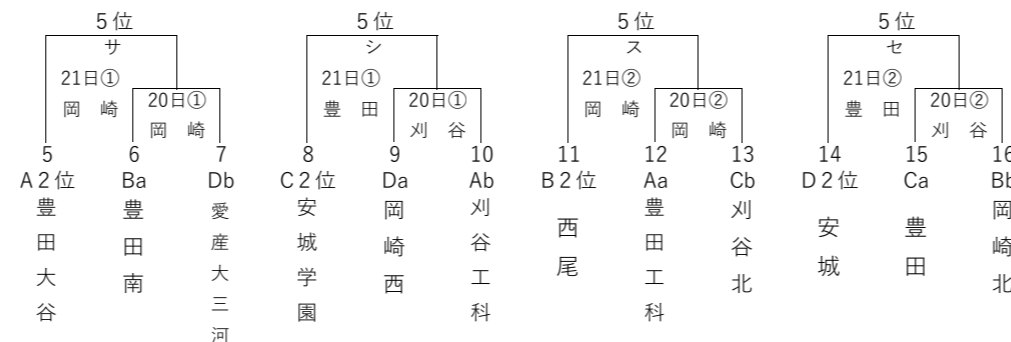

臨海（碧南臨海球場） 岡崎（岡崎RDS）※その他は学校会場

【1次トーナメント】 *各ゾーンの1位校を決め、その4校に県大会出場権ならびに全三河大会出場権を与える。また、各ゾーン2位の4校と各ゾーン敗者戦を勝ち上がった8校の計12校は順位決定トーナメントAへ進む。

Aゾーン【12】

Bゾーン【10】

Cゾーン【10】

Dゾーン【10】

【決勝トーナメント】

*各ゾーンの1位校で西三河地区のシード校を決める

【順位決定トーナメントA（5位～8位）】

*各ゾーンの2位4校と敗者戦を勝ち上がったAa～Dbの8校の12校から4校の県大会出場ならびに全三河出場校を決める
*C・Dゾーンでは5位決定戦まで同ゾーンでの対戦が無いようにAa～Dbを配置する

【順位決定トーナメントB（9位～11位）】

*順位決定トーナメントAの2回戦の敗者4校から3校の県大会出場校を決める
※同ゾーンでの対戦の可能性もある