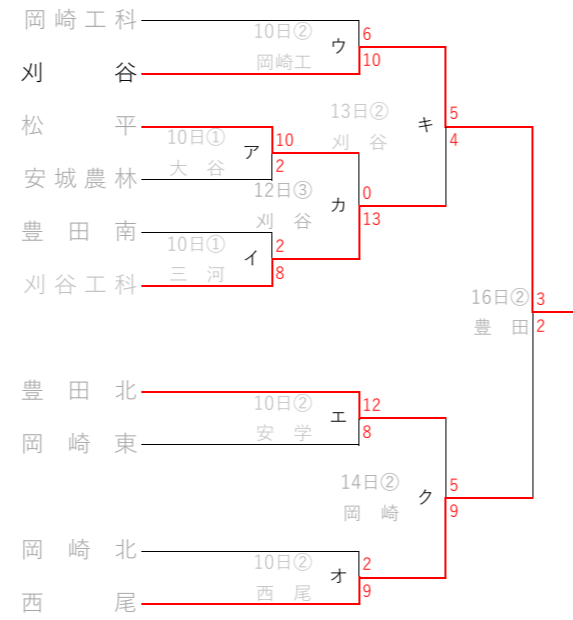

令和6年度秋季西三河高校野球大会トーナメント表

試合開始時間：①8:45 ②11:15 ③14:00

*スポーツセンター ①9:30 ②12:00

○：第1シード（1～3位校）④ 三好・愛産大三河・岡崎工科・杜若 / ●：第2シード（5位校）④ 西尾東・豊田大谷・安城・西尾

【会場略称】刈谷（刈谷球場） 豊田（豊田球場） スポ（トヨタスポーツセンター）

▲：第3シード（9～12位校）④ 岡崎城西・豊田北・吉良・知立東 / △：第4シード（13位校）④ 科技高豊田・碧南・安城学園・刈谷工科

臨海（碧南臨海球場） 岡崎（岡崎RDS）※その他は学校会場

【1次トーナメント】 *各ゾーンの1位校を決め、その4校に県大会出場権ならびに全三河大会出場権を与える。また、各ゾーン2位の4校と各ゾーン敗者戦を勝ち上がった8校の計12校は順位決定トーナメントAへ進む。

Aゾーン【12】

Bゾーン【10】

Cゾーン【10】

Dゾーン【10】

【決勝トーナメント】

*各ゾーンの1位校で西三河地区のシード校を決める

【順位決定トーナメントA（5位～8位）】

*各ゾーンの2位4校と敗者戦を勝ち上がったAa～Dbの8校の12校から4校の県大会出場ならびに全三河出場校を決める
*C・Dゾーンでは5位決定戦まで同ゾーンでの対戦が無いようにAa～Dbを配置する

【順位決定トーナメントB（9位～11位）】

*順位決定トーナメントAの2回戦の敗者4校から3校の県大会出場校を決める
※同ゾーンでの対戦の可能性もある