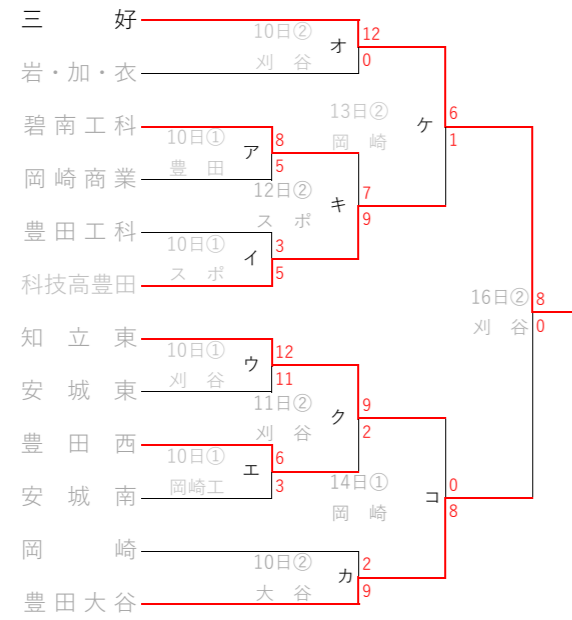

令和6年度秋季西三河高校野球大会トーナメント表

試合開始時間：①8:45 ②11:15 ③14:00

*スポーツセンター ①9:30 ②12:00

○：第1シード（1～3位校）④ 三好・愛産大三河・岡崎工科・杜若 / ●：第2シード（5位校）④ 西尾東・豊田大谷・安城・西尾

【会場略称】刈谷（刈谷球場） 豊田（豊田球場） スポ（トヨタスポーツセンター）

▲：第3シード（9～12位校）④ 岡崎城西・豊田北・吉良・知立東 / △：第4シード（13位校）④ 科技高豊田・碧南・安城学園・刈谷工科

臨海（碧南臨海球場） 岡崎（岡崎RDS）※その他は学校会場

【1次トーナメント】 *各ゾーンの1位校を決め、その4校に県大会出場権ならびに全三河大会出場権を与える。また、各ゾーン2位の4校と各ゾーン敗者戦を勝ち上がった8校の計12校は順位決定トーナメントAへ進む。

Aゾーン【12】

Bゾーン【10】

Cゾーン【10】

Dゾーン【10】

【決勝トーナメント】

*各ゾーンの1位校で西三河地区のシード校を決める

【順位決定トーナメントA（5位～8位）】

*各ゾーンの2位4校と敗者戦を勝ち上がったAa～Dbの8校の12校から4校の県大会出場ならびに全三河出場校を決める
*C・Dゾーンでは5位決定戦まで同ゾーンでの対戦が無いようにAa～Dbを配置する

【順位決定トーナメントB（9位～11位）】

*順位決定トーナメントAの2回戦の敗者4校から3校の県大会出場校を決める
※同ゾーンでの対戦の可能性もある