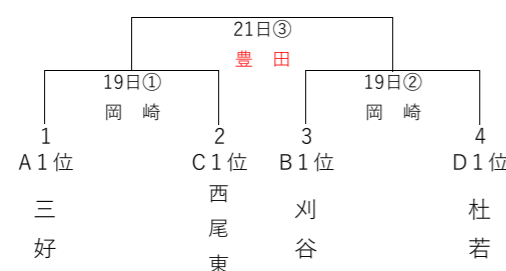

臨海（碧南臨海球場） 岡崎（岡崎RDS）※その他は学校会場

【1次トーナメント】 *各ゾーンの1位校を決め、その4校に県大会出場権ならびに全三河大会出場権を与える。また、各ゾーン2位の4校と各ゾーン敗者戦を勝ち上がった8校の計12校は順位決定トーナメントAへ進む。

Aゾーン【12】

Bゾーン【10】

Cゾーン【10】

Dゾーン【10】

【決勝トーナメント】

*各ゾーンの1位校で西三河地区のシード校を決める

【順位決定トーナメントA（5位～8位）】

*各ゾーンの2位4校と敗者戦を勝ち上がったAa～Dbの8校の12校から4校の県大会出場ならびに全三河出場校を決める
*C・Dゾーンでは5位決定戦まで同ゾーンでの対戦が無いようにAa～Dbを配置する

【順位決定トーナメントB（9位～11位）】

*順位決定トーナメントAの2回戦の敗者4校から3校の県大会出場校を決める
※同ゾーンでの対戦の可能性もある