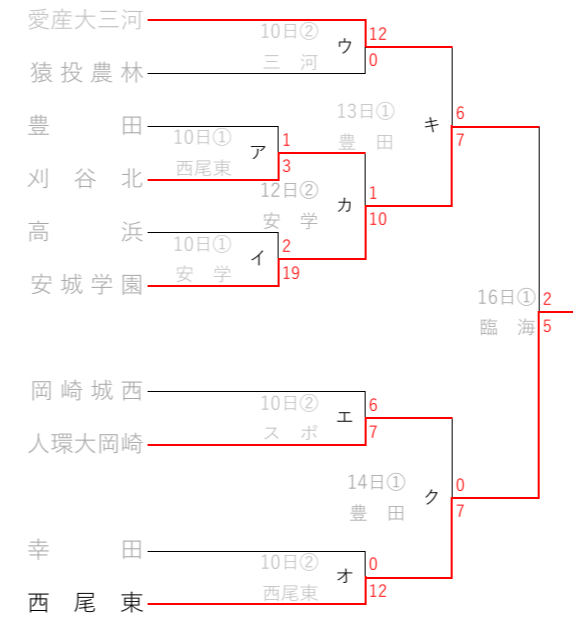

臨海（碧南臨海球場） 岡崎（岡崎RDS）※その他は学校会場

【1次トーナメント】 *各ゾーンの1位校を決め、その4校に県大会出場権ならびに全三河大会出場権を与える。また、各ゾーン2位の4校と各ゾーン敗者戦を勝ち上がった8校の計12校は順位決定トーナメントAへ進む。

Aゾーン【12】

Bゾーン【10】

Cゾーン【10】

Dゾーン【10】

【決勝トーナメント】

*各ゾーンの1位校で西三河地区のシード校を決める

【順位決定トーナメントA（5位～8位）】

*各ゾーンの2位4校と敗者戦を勝ち上がったAa～Dbの8校の12校から4校の県大会出場ならびに全三河出場校を決める
*C・Dゾーンでは5位決定戦まで同ゾーンでの対戦が無いようにAa～Dbを配置する

【順位決定トーナメントB（9位～11位）】

*順位決定トーナメントAの2回戦の敗者4校から3校の県大会出場校を決める
※同ゾーンでの対戦の可能性もある