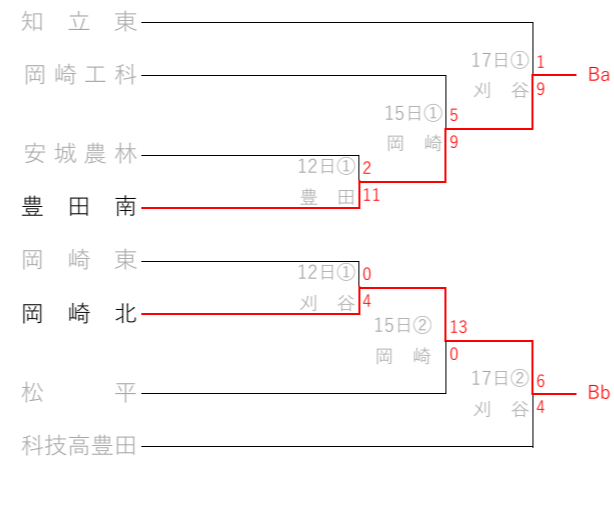

臨海（碧南臨海球場） 岡崎（岡崎RDS）※その他は学校会場

【1次トーナメント】 *各ゾーンの1位校を決め、その4校に県大会出場権ならびに全三河大会出場権を与える。また、各ゾーン2位の4校と各ゾーン敗者戦を勝ち上がった8校の計12校は順位決定トーナメントAへ進む。

Aゾーン【12】

Bゾーン【10】

Cゾーン【10】

Dゾーン【10】

【決勝トーナメント】

*各ゾーンの1位校で西三河地区のシード校を決める

【順位決定トーナメントA（5位～8位）】

*各ゾーンの2位4校と敗者戦を勝ち上がったAa～Dbの8校の12校から4校の県大会出場ならびに全三河出場校を決める
*C・Dゾーンでは5位決定戦まで同ゾーンでの対戦が無いようにAa～Dbを配置する

【順位決定トーナメントB（9位～11位）】

*順位決定トーナメントAの2回戦の敗者4校から3校の県大会出場校を決める
※同ゾーンでの対戦の可能性もある