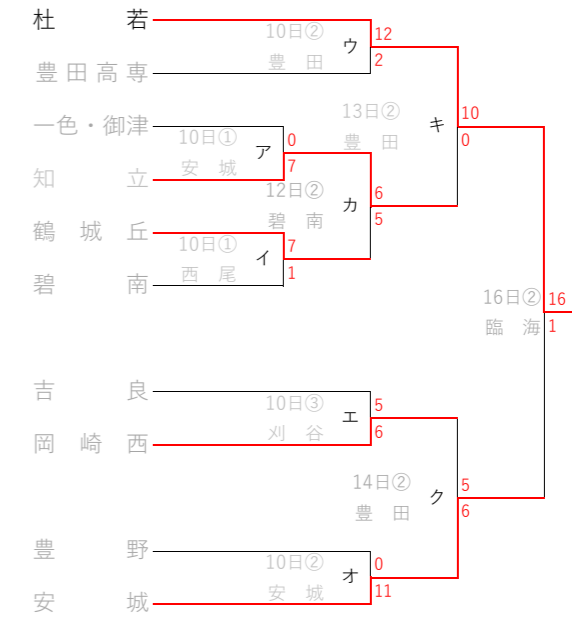

令和6年度秋季西三河高校野球大会トーナメント表

試合開始時間：①8:45 ②11:15 ③14:00

*スポーツセンター ①9:30 ②12:00

○：第1シード（1～3位校）④ 三好・愛産大三河・岡崎工科・杜若 / ●：第2シード（5位校）④ 西尾東・豊田大谷・安城・西尾

【会場略称】刈谷（刈谷球場） 豊田（豊田球場） スポ（トヨタスポーツセンター）

▲：第3シード（9～12位校）④ 岡崎城西・豊田北・吉良・知立東 / △：第4シード（13位校）④ 科技高豊田・碧南・安城学園・刈谷工科

臨海（碧南臨海球場） 岡崎（岡崎RDS）※その他は学校会場

【1次トーナメント】 *各ゾーンの1位校を決め、その4校に県大会出場権ならびに全三河大会出場権を与える。また、各ゾーン2位の4校と各ゾーン敗者戦を勝ち上がった8校の計12校は順位決定トーナメントAへ進む。

Aゾーン【12】

Bゾーン【10】

Cゾーン【10】

Dゾーン【10】

【決勝トーナメント】

*各ゾーンの1位校で西三河地区のシード校を決める

【順位決定トーナメントA（5位～8位）】

*各ゾーンの2位4校と敗者戦を勝ち上がったAa～Dbの8校の12校から4校の県大会出場ならびに全三河出場校を決める
*C・Dゾーンでは5位決定戦まで同ゾーンでの対戦が無いようにAa～Dbを配置する

【順位決定トーナメントB（9位～11位）】

*順位決定トーナメントAの2回戦の敗者4校から3校の県大会出場校を決める
※同ゾーンでの対戦の可能性もある