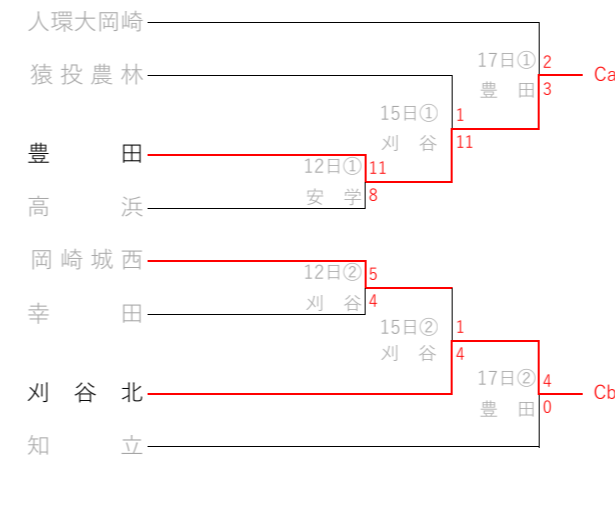

臨海（碧南臨海球場） 岡崎（岡崎RDS）※その他は学校会場

【1次トーナメント】 *各ゾーンの1位校を決め、その4校に県大会出場権ならびに全三河大会出場権を与える。また、各ゾーン2位の4校と各ゾーン敗者戦を勝ち上がった8校の計12校は順位決定トーナメントAへ進む。

Aゾーン【12】

Bゾーン【10】

Cゾーン【10】

Dゾーン【10】

【決勝トーナメント】

*各ゾーンの1位校で西三河地区のシード校を決める

【順位決定トーナメントA（5位～8位）】

*各ゾーンの2位4校と敗者戦を勝ち上がったAa～Dbの8校の12校から4校の県大会出場ならびに全三河出場校を決める
*C・Dゾーンでは5位決定戦まで同ゾーンでの対戦が無いようにAa～Dbを配置する

【順位決定トーナメントB（9位～11位）】

*順位決定トーナメントAの2回戦の敗者4校から3校の県大会出場校を決める
※同ゾーンでの対戦の可能性もある