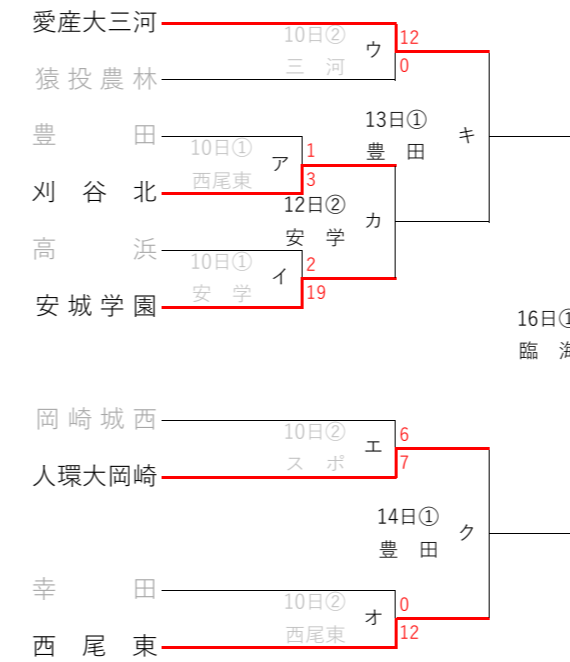

▲：第3シード(9~12位校) ④ 岡崎城西・豊田北・吉良・知立東 / △：第4シード(13位校) ④ 科技高豊田・碧南・安城学園・刈谷工科

【1次トーナメント】*各ゾーンの1位校を決め、その4校に県大会出場権ならびに全三河大会出場権を与える。また、各ゾーン2位の4校と各ゾーン敗者戦を勝ち上がった8校の計12校は順位決定トーナメントAへ進む。

Aゾーン【12】

Bゾーン【10】

Cゾーン【10】

Dゾーン【10】

【決勝トーナメント】

*各ゾーンの1位校で西三河地区のシード校を決める

【順位決定トーナメントA(5位~8位)】

*各ゾーンの2位4校と敗者戦を勝ち上がったAa~Dbの8校の12校から4校の県大会出場ならびに全三河出場校を決める

*C・Dゾーンでは5位決定戦まで同ゾーンでの対戦が無いようにAa~Dbを配置する

【順位決定トーナメントB(9位~11位)】

*順位決定トーナメントAの2回戦の敗者4校から3校の県大会出場校を決める ※同ゾーンでの対戦の可能性もある