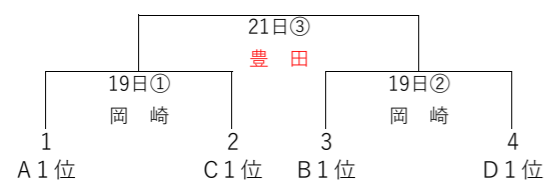

▲：第3シード(9~12位校) ④ 岡崎城西・豊田北・吉良・知立東 / △：第4シード(13位校) ④ 科技高豊田・碧南・安城学園・刈谷工科

【1次トーナメント】*各ゾーンの1位校を決め、その4校に県大会出場権ならびに全三河大会出場権を与える。また、各ゾーン2位の4校と各ゾーン敗者戦を勝ち上がった8校の計12校は順位決定トーナメントAへ進む。

Aゾーン【12】

Bゾーン【10】

Cゾーン【10】

Dゾーン【10】

【決勝トーナメント】

*各ゾーンの1位校で西三河地区のシード校を決める

【順位決定トーナメントA(5位~8位)】

*各ゾーンの2位4校と敗者戦を勝ち上がったAa~Dbの8校の12校から4校の県大会出場ならびに全三河出場校を決める

*C・Dゾーンでは5位決定戦まで同ゾーンでの対戦が無いようにAa~Dbを配置する

【順位決定トーナメントB(9位~11位)】

*順位決定トーナメントAの2回戦の敗者4校から3校の県大会出場校を決める ※同ゾーンでの対戦の可能性もある