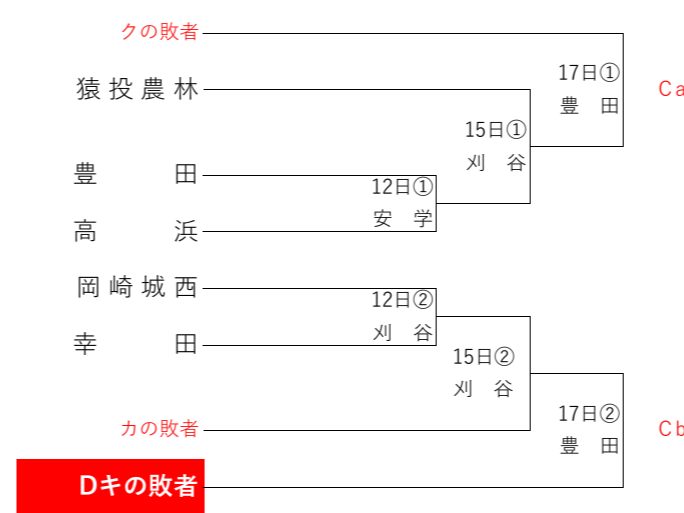

▲：第3シード(9~12位校) ④ 岡崎城西・豊田北・吉良・知立東 / △：第4シード(13位校) ④ 科技高豊田・碧南・安城学園・刈谷工科

【1次トーナメント】*各ゾーンの1位校を決め、その4校に県大会出場権ならびに全三河大会出場権を与える。また、各ゾーン2位の4校と各ゾーン敗者戦を勝ち上がった8校の計12校は順位決定トーナメントAへ進む。

Aゾーン【12】

Bゾーン【10】

Cゾーン【10】

Dゾーン【10】

【決勝トーナメント】

*各ゾーンの1位校で西三河地区のシード校を決める

【順位決定トーナメントA(5位~8位)】

*各ゾーンの2位4校と敗者戦を勝ち上がったAa~Dbの8校の12校から4校の県大会出場ならびに全三河出場校を決める

*C・Dゾーンでは5位決定戦まで同ゾーンでの対戦が無いようにAa~Dbを配置する

【順位決定トーナメントB(9位~11位)】

*順位決定トーナメントAの2回戦の敗者4校から3校の県大会出場校を決める ※同ゾーンでの対戦の可能性もある