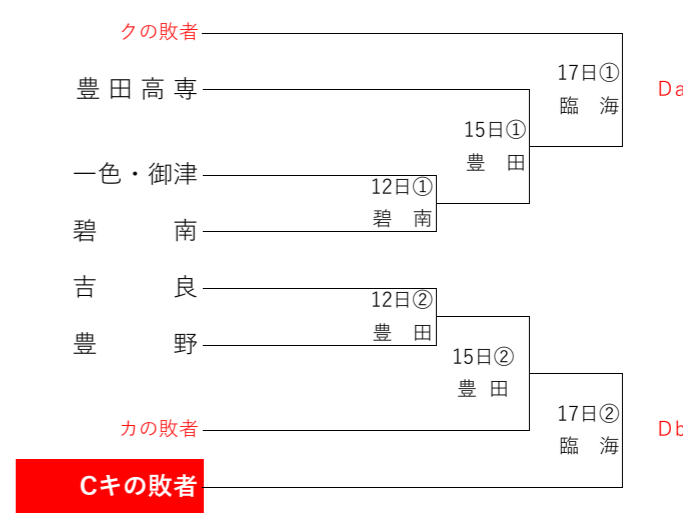

▲：第3シード(9~12位校) ④ 岡崎城西・豊田北・吉良・知立東 / △：第4シード(13位校) ④ 科技高豊田・碧南・安城学園・刈谷工科

【1次トーナメント】*各ゾーンの1位校を決め、その4校に県大会出場権ならびに全三河大会出場権を与える。また、各ゾーン2位の4校と各ゾーン敗者戦を勝ち上がった8校の計12校は順位決定トーナメントAへ進む。

Aゾーン【12】

Bゾーン【10】

Cゾーン【10】

Dゾーン【10】

【決勝トーナメント】

*各ゾーンの1位校で西三河地区のシード校を決める

【順位決定トーナメントA(5位~8位)】

*各ゾーンの2位4校と敗者戦を勝ち上がったAa~Dbの8校の12校から4校の県大会出場ならびに全三河出場校を決める

*C・Dゾーンでは5位決定戦まで同ゾーンでの対戦が無いようにAa~Dbを配置する

【順位決定トーナメントB(9位~11位)】

*順位決定トーナメントAの2回戦の敗者4校から3校の県大会出場校を決める ※同ゾーンでの対戦の可能性もある