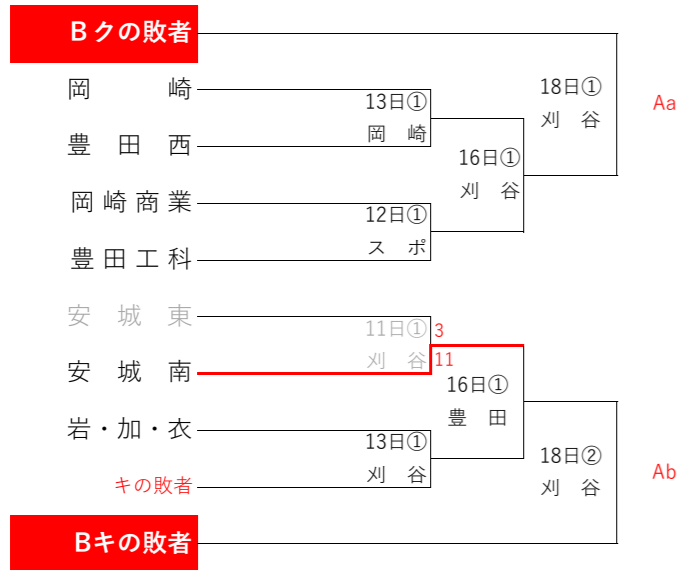

▲：第3シード(9~12位校) ④ 岡崎城西・豊田北・吉良・知立東 / △：第4シード(13位校) ④ 科技高豊田・碧南・安城学園・刈谷工科

【1次トーナメント】*各ゾーンの1位校を決め、その4校に県大会出場権ならびに全三河大会出場権を与える。また、各ゾーン2位の4校と各ゾーン敗者戦を勝ち上がった8校の計12校は順位決定トーナメントAへ進む。

Aゾーン【12】

Bゾーン【10】

Cゾーン【10】

Dゾーン【10】

【決勝トーナメント】

*各ゾーンの1位校で西三河地区のシード校を決める

【順位決定トーナメントA(5位~8位)】

*各ゾーンの2位4校と敗者戦を勝ち上がったAa~Dbの8校の12校から4校の県大会出場ならびに全三河出場校を決める

*C・Dゾーンでは5位決定戦まで同ゾーンでの対戦が無いようにAa~Dbを配置する

【順位決定トーナメントB(9位~11位)】

*順位決定トーナメントAの2回戦の敗者4校から3校の県大会出場校を決める ※同ゾーンでの対戦の可能性もある