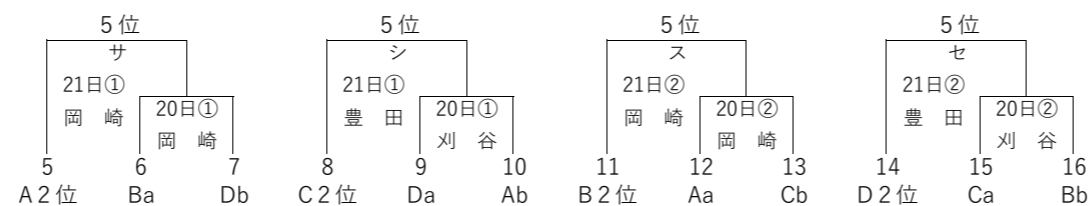

令和6年度秋季西三河高校野球大会トーナメント表

試合開始時間：①8:45 ②11:15 ③14:00

*スポーツセンター ①9:30 ②12:00

【会場略称】刈谷(刈谷球場) 豊田(豊田球場) スポ(トヨタスポーツセンター)

臨海(碧南臨海球場) 岡崎(岡崎RDS) ※その他は学校会場

○：第1シード(1~3位校) ④ 三好・愛産大三河・岡崎工科・杜若 / ●：第2シード(5位校) ④ 西尾東・豊田大谷・安城・西尾

▲：第3シード(9~12位校) ④ 岡崎城西・豊田北・吉良・知立東 / △：第4シード(13位校) ④ 科技高豊田・碧南・安城学園・刈谷工科

【1次トーナメント】*各ゾーンの1位校を決め、その4校に県大会出場権ならびに全三河大会出場権を与える。また、各ゾーン2位の4校と各ゾーン敗者戦を勝ち上がった8校の計12校は順位決定トーナメントAへ進む。

Aゾーン【12】

Bゾーン【10】

Cゾーン【10】

Dゾーン【10】

【決勝トーナメント】

*各ゾーンの1位校で西三河地区のシード校を決める

【順位決定トーナメントA(5位~8位)】

*各ゾーンの2位4校と敗者戦を勝ち上がったAa~Dbの8校の12校から4校の県大会出場ならびに全三河出場校を決める

*C・Dゾーンでは5位決定戦まで同ゾーンでの対戦が無いようにAa~Dbを配置する

【順位決定トーナメントB(9位~11位)】

*順位決定トーナメントAの2回戦の敗者4校から3校の県大会出場校を決める ※同ゾーンでの対戦の可能性もある