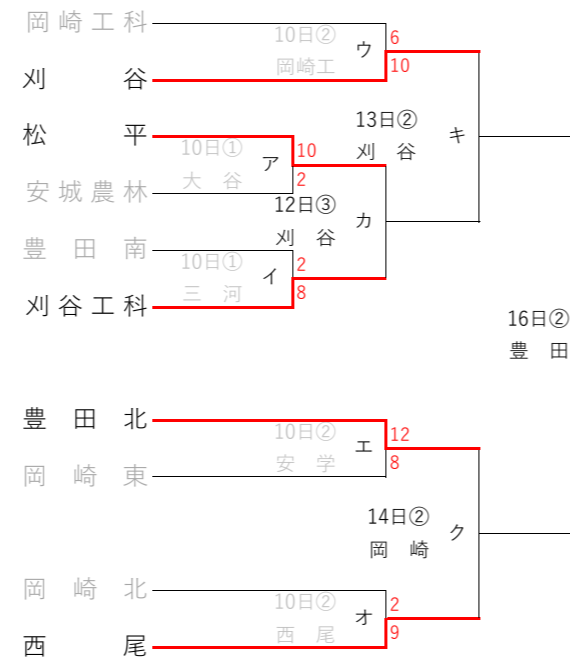

令和6年度秋季西三河高校野球大会トーナメント表

試合開始時間：①8:45 ②11:15 ③14:00

*スポーツセンター ①9:30 ②12:00

【会場略称】刈谷(刈谷球場) 豊田(豊田球場) スポ(トヨタスポーツセンター)

臨海(碧南臨海球場) 岡崎(岡崎RDS) ※その他は学校会場

○：第1シード(1~3位校) ④ 三好・愛産大三河・岡崎工科・杜若 / ●：第2シード(5位校) ④ 西尾東・豊田大谷・安城・西尾

▲：第3シード(9~12位校) ④ 岡崎城西・豊田北・吉良・知立東 / △：第4シード(13位校) ④ 科技高豊田・碧南・安城学園・刈谷工科

【1次トーナメント】*各ゾーンの1位校を決め、その4校に県大会出場権ならびに全三河大会出場権を与える。また、各ゾーン2位の4校と各ゾーン敗者戦を勝ち上がった8校の計12校は順位決定トーナメントAへ進む。

Aゾーン【12】

Bゾーン【10】

Cゾーン【10】

Dゾーン【10】

【決勝トーナメント】

*各ゾーンの1位校で西三河地区のシード校を決める

【順位決定トーナメントA(5位~8位)】

*各ゾーンの2位4校と敗者戦を勝ち上がったAa~Dbの8校の12校から4校の県大会出場ならびに全三河出場校を決める

*C・Dゾーンでは5位決定戦まで同ゾーンでの対戦が無いようにAa~Dbを配置する

【順位決定トーナメントB(9位~11位)】

*順位決定トーナメントAの2回戦の敗者4校から3校の県大会出場校を決める ※同ゾーンでの対戦の可能性もある