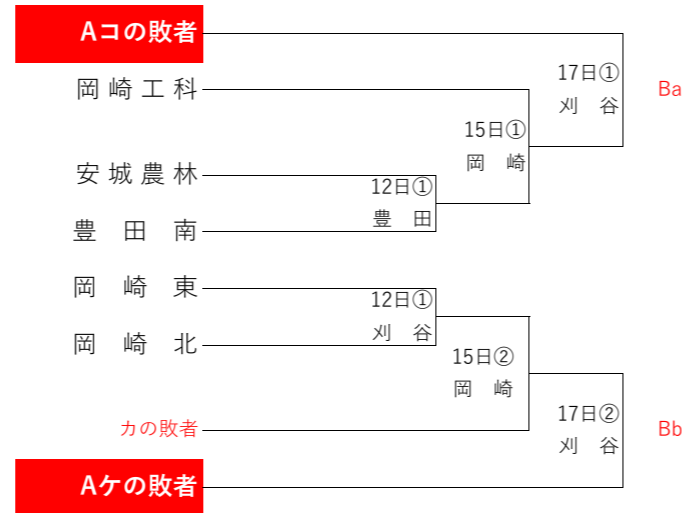

▲：第3シード(9~12位校) ④ 岡崎城西・豊田北・吉良・知立東 / △：第4シード(13位校) ④ 科技高豊田・碧南・安城学園・刈谷工科

【1次トーナメント】*各ゾーンの1位校を決め、その4校に県大会出場権ならびに全三河大会出場権を与える。また、各ゾーン2位の4校と各ゾーン敗者戦を勝ち上がった8校の計12校は順位決定トーナメントAへ進む。

Aゾーン【12】

Bゾーン【10】

Cゾーン【10】

Dゾーン【10】

【決勝トーナメント】

*各ゾーンの1位校で西三河地区のシード校を決める

【順位決定トーナメントA(5位~8位)】

*各ゾーンの2位4校と敗者戦を勝ち上がったAa~Dbの8校の12校から4校の県大会出場ならびに全三河出場校を決める

*C・Dゾーンでは5位決定戦まで同ゾーンでの対戦が無いようにAa~Dbを配置する

【順位決定トーナメントB(9位~11位)】

*順位決定トーナメントAの2回戦の敗者4校から3校の県大会出場校を決める ※同ゾーンでの対戦の可能性もある