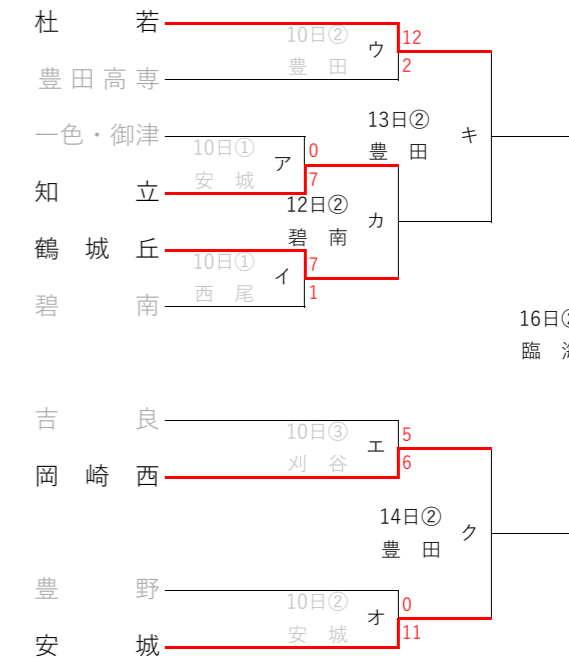

▲：第3シード(9~12位校) ④ 岡崎城西・豊田北・吉良・知立東 / △：第4シード(13位校) ④ 科技高豊田・碧南・安城学園・刈谷工科

【1次トーナメント】*各ゾーンの1位校を決め、その4校に県大会出場権ならびに全三河大会出場権を与える。また、各ゾーン2位の4校と各ゾーン敗者戦を勝ち上がった8校の計12校は順位決定トーナメントAへ進む。

Aゾーン【12】

Bゾーン【10】

Cゾーン【10】

Dゾーン【10】

【決勝トーナメント】

*各ゾーンの1位校で西三河地区のシード校を決める

【順位決定トーナメントA(5位~8位)】

*各ゾーンの2位4校と敗者戦を勝ち上がったAa~Dbの8校の12校から4校の県大会出場ならびに全三河出場校を決める

*C・Dゾーンでは5位決定戦まで同ゾーンでの対戦が無いようにAa~Dbを配置する

【順位決定トーナメントB(9位~11位)】

*順位決定トーナメントAの2回戦の敗者4校から3校の県大会出場校を決める ※同ゾーンでの対戦の可能性もある