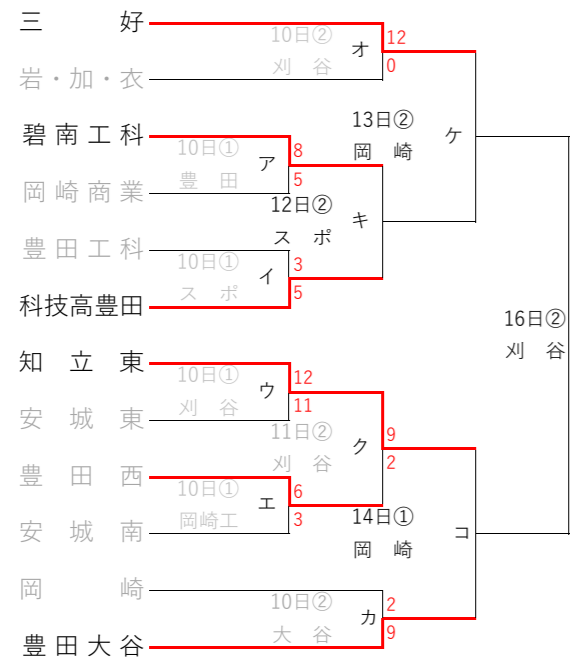

令和6年度秋季西三河高校野球大会トーナメント表

試合開始時間：①8:45 ②11:15 ③14:00

*スポーツセンター ①9:30 ②12:00

【会場略称】刈谷(刈谷球場) 豊田(豊田球場) スポ(トヨタスポーツセンター)

臨海(碧南臨海球場) 岡崎(岡崎RDS) ※その他は学校会場

○：第1シード(1~3位校) ④ 三好・愛産大三河・岡崎工科・杜若 / ●：第2シード(5位校) ④ 西尾東・豊田大谷・安城・西尾

▲：第3シード(9~12位校) ④ 岡崎城西・豊田北・吉良・知立東 / △：第4シード(13位校) ④ 科技高豊田・碧南・安城学園・刈谷工科

【1次トーナメント】*各ゾーンの1位校を決め、その4校に県大会出場権ならびに全三河大会出場権を与える。また、各ゾーン2位の4校と各ゾーン敗者戦を勝ち上がった8校の計12校は順位決定トーナメントAへ進む。

Aゾーン【12】

Bゾーン【10】

Cゾーン【10】

Dゾーン【10】

【決勝トーナメント】

*各ゾーンの1位校で西三河地区のシード校を決める

【順位決定トーナメントA(5位~8位)】

*各ゾーンの2位4校と敗者戦を勝ち上がったAa~Dbの8校の12校から4校の県大会出場ならびに全三河出場校を決める

*C・Dゾーンでは5位決定戦まで同ゾーンでの対戦が無いようにAa~Dbを配置する

【順位決定トーナメントB(9位~11位)】

*順位決定トーナメントAの2回戦の敗者4校から3校の県大会出場校を決める ※同ゾーンでの対戦の可能性もある