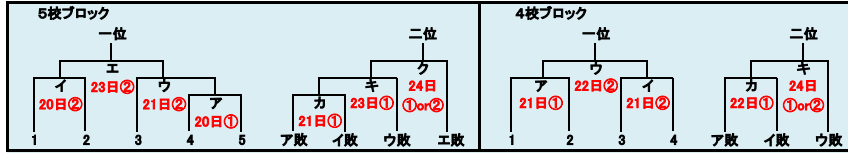

Iブロック会場： 中京大中京高グラウンド

春日井 明和 中京大中京 南山 山田

ア	一	二	三	四	五	六	七	八	九	計	
山田	0	0	0	1	0	0	0			1	
南山	4	0	1	3	0	2	×	(7回コールドゲーム)			10

イ	一	二	三	四	五	六	七	八	九	計	
春日井	0	0	0	0	0	0	0			0	
明和	0	5	0	0	1	1	×	(7回コールドゲーム)			7

カ	一	二	三	四	五	六	七	八	九	計	
山田	0	0	0	0	0	0				0	
春日井	5	0	0	0	0	5	×	(6回コールドゲーム)			10

ウ	一	二	三	四	五	六	七	八	九	計
南山	0	0	0	0	0	0	0	1		1
中京大中京	0	3	2	0	0	1	0	0	×	6

キ	一	二	三	四	五	六	七	八	九	計
南山	0	1	0	0	0	0	2	2		5
春日井	0	0	2	0	2	0	1	2	×	7

エ	一	二	三	四	五	六	七	八	九	計
明和	0	0	0	1	0					1
中京大中京	12	5	0	0	×	(5回コールドゲーム)				17

ク	一	二	三	四	五	六	七	八	九	計
明和	0	0	0	0	0	1	0	1		2
春日井	0	0	1	0	0	0	0	0		1

記事	一位校:中京大中京 二位校:明和									
----	------------------	--	--	--	--	--	--	--	--	--

第75回 愛知県高等学校優勝野球大会 名古屋地区一次予選

① 第一試合 10:00～ ② 第二試合 12:30～

※注意 B D F H J L ブロックの二位決定戦は、各々直前ブロックの会場にて、原則当日の第一試合に実施する。

Jブロック会場：天白高グラウンド

名市工業 惟信 天白 菊里

ア	一	二	三	四	五	六	七	八	九	計
名市工業	3	0	2	1	0	1	0	0	1	8
惟信	2	0	0	0	1	0	0	1	0	4

イ	一	二	三	四	五	六	七	八	九	計
天白	0	0	0	0	0	0	0	0	0	0
菊里	0	1	0	0	0	3	1	0	×	5