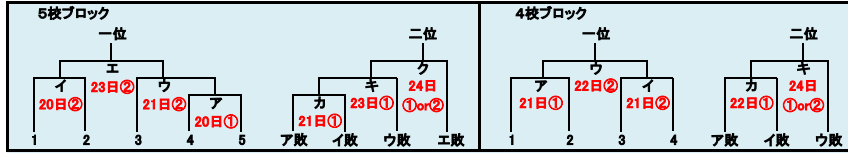

第75回 愛知県高等学校優勝野球大会 名古屋地区一次予選

① 第一試合 10:00～ ② 第二試合 12:30～

※注意 B D F H J L ブロックの二位決定戦は、各々直前ブロックの会場にて、原則当日の第一試合に実施する。

Aブロック会場： 栄徳高グラウンド

栄徳 東郷 向陽 豊明 日進西

ア	一	二	三	四	五	六	七	八	九	計
日進西	10	0	0	2	2	3	0	0	0	17
豊明	0	0	10	5	2	1	0	0	×	18

イ	一	二	三	四	五	六	七	八	九	計
栄徳	0	0	3	2	0	6	0	0	2	13
東郷	0	0	5	0	0	0	1	0	2	8

カ	一	二	三	四	五	六	七	八	九	十	計
東郷	0	1	0	0	0	1	0	4	2	2	10
日進西	0	0	4	0	0	4	0	0	0	1 (10回タイブレーク)	9

ウ	一	二	三	四	五	六	七	八	九	計
向陽	0	1	0	0	0	2	2	3	7	15
豊明	0	0	1	0	0	0	0	1	0	2