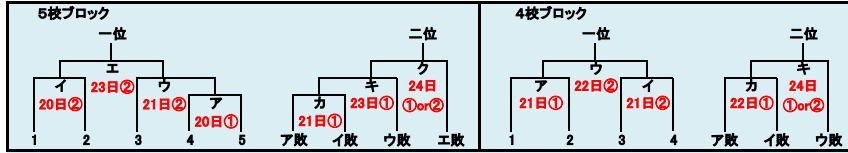

ク	一	二	三	四	五	六	七	八	九	計
瑞陵	1	0	0	0	0					1
大同大大同	6	4	0	0	1	×				11 (5回コールドゲーム)

記事 一位校：名古屋 二位校：大同大大同

Cブロック会場： 中部大第一高グラウンド

昭和 名市工芸 中部大第一 星城 鳴海

ア	一	二	三	四	五	六	七	八	九	計
鳴海	0	0	0	0	0					0
星城	12	3	1	9	×					25 (5回コールドゲーム)

イ	一	二	三	四	五	六	七	八	九	計
昭和	0	1	1	0	5	0	0	5	1	13
名市工芸	0	0	0	0	0	1	8	0	0	9

カ	一	二	三	四	五	六	七	八	九	計
名市工芸	1	4	3	13	0					21
鳴海	0	0	2	0	0					2 (5回コールドゲーム)

ウ	一	二	三	四	五	六	七	八	九	計
中部大第一	1	0	0	1	0	2	1	1	0	6
星城	4	0	0	0	2	0	0	0	1	7

記事 一位校：星城 二位校：中部大第一

第75回 愛知県高等学校優勝野球大会 名古屋地区一次予選

① 第一試合 10:00～ ② 第二試合 12:30～

※注意 B D F H J L ブロックの二位決定戦は、各々直前ブロックの会場にて、原則当日の第一試合に実施する。

Dブロック会場： 菊華高グラウンド

名古屋工業 名東 菊華 名古屋国際 富田

ア	一	二	三	四	五	六	七	八	九	計
富田	0	0	0	0	0					0
名古屋国際	4	0	0	10	×	(5回コールドゲーム)				14