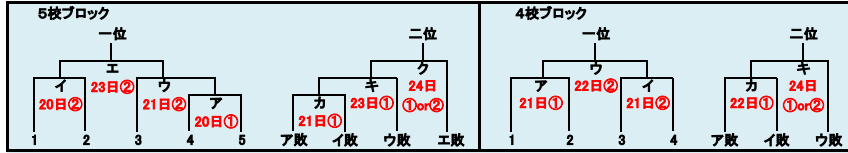

第75回 愛知県高等学校優勝野球大会 名古屋地区一次予選

① 第一試合 10:00～ ② 第二試合 12:30～

※注意 B D F H J L ブロックの二位決定戦は、各々直前ブロックの会場にて、原則当日の第一試合に実施する。

Gブロック会場： 享栄高グラウンド

同朋 名古屋工科 享栄 名経大市邨 瀬戸工科・瀬戸北総合

ア	一	二	三	四	五	六	七	八	九	計
瀬戸工瀬戸北	0	0	0	0	0					0
名経大市邨	4	13	1	4	×	(5回コールドゲーム)				22

イ	一	二	三	四	五	六	七	八	九	計	
名古屋工科	0	1	1	0	0	1	0			3	
同朋	0	1	0	1	5	5	×	(7回コールドゲーム)			12

カ	一	二	三	四	五	六	七	八	九	計
瀬戸工瀬戸北	1	1	1	0	0					3
名古屋工科	0	0	11	13	×	(5回コールドゲーム)				24

ウ	一	二	三	四	五	六	七	八	九	計	
名経大市邨	0	1	0	0	2	0				3	
享栄	1	4	1	0	2	5	×	(6回コールドゲーム)			13

キ	一	二	三	四	五	六	七	八	九	計	
名古屋工科	0	0	1	0	0	0	0			1	
名経大市邨	0	1	1	1	1	0	4	×	(7回コールドゲーム)		8

エ	一	二	三	四	五	六	七	八	九	計	
同朋	0	0	0	0	0	0	0	0		0	
享栄	1	1	0	0	1	1	1	3	×	(8回コールドゲーム)	8

ク	一	二	三	四	五	六	七	八	九	計
同朋	0	0	0	0	0	0	0	0		0
名経大市邨	0	0	0	0	0	1	2	0	×	3

記事	一位校:享栄 二位校:名経大市邨									

Hブロック会場： 愛知高グラウンド

愛知総合工科 名古屋大谷 愛知 東邦 瀬戸

ア	一	二	三	四	五	六	七	八	九	計	
東邦	0	0	2	2	1	3	1			9	
瀬戸	0	0	0	0	0	0	0	(7回コールドゲーム)			0

イ	一	二	三	四	五	六	七	八	九	計
愛知総合工科	0	3	0	1	7					11
名古屋大谷	0	0	0	1	0	(5回コールドゲーム)				1

カ	一	二	三	四	五	六	七	八	九	計
名古屋大谷	2	2	0	0	0	0	0	0		4
瀬戸	2	0	0	0	0	1	0	0		3

ウ	一	二	三	四	五	六	七	八	九	計
愛知	0	3	0	0	2	0	0	0		5
東邦	0	2	1	0	0	1	1	1	×	6

キ	一	二	三	四	五	六	七	八	九	計
名古屋大谷	1	0	0	0	0					1
愛知	4	6	0	10	×	(5回コールドゲーム)				20

エ	一	二	三	四	五	六	七	八	九	計
愛知総合工科	2	0	0	0	0					2
東邦	3	0	3	8	×	(5回コールドゲーム)				14

ク	一	二	三	四	五	六	七	八	九	計	
愛知総合工科	0	0	0	0	0	0	0			0	
愛知	3	1	0	4	0	1	×	(7回コールドゲーム)			9

記事	一位校:東邦 二位校:愛知									

Iブロック会場： 中京大中京高グラウンド

春日井 明和 中京大中京 南山 山田

ア	一	二	三	四	五	六	七	八	九	計	
山田	0	0	0	1	0	0	0			1	
南山	4	0	1	3	0	2	×	(7回コールドゲーム)			10

イ	一	二	三	四	五	六	七	八	九	計	
春日井	0	0	0	0	0	0	0			0	
明和	0	5	0	0	1	1	×	(7回コールドゲーム)			7

カ	一	二	三	四	五	六	七	八	九	計	
山田	0	0	0	0	0	0				0	
春日井	5	0	0	0	0	5	×	(6回コールドゲーム)			10

ウ	一	二	三	四	五	六	七	八	九	計
南山	0	0	0	0	0	0	0	1		1
中京大中京	0	3	2	0	0	1	0	0	×	6

キ	一	二	三	四	五	六	七	八	九	計
南山	0	1	0	0	0	0	2	2		5
春日井	0	0	2	0	2	0	1	2	×	7

エ	一	二	三	四	五	六	七	八	九	計
明和	0	0	0	1	0					1
中京大中京	12	5	0	0	×	(5回コールドゲーム)				17

ク	一	二	三	四	五	六	七	八	九	計
明和	0	0	0	0	0	1	0	1		2
春日井	0	0	1	0	0	0	0	0		1

記事	一位校:中京大中京 二位校:明和