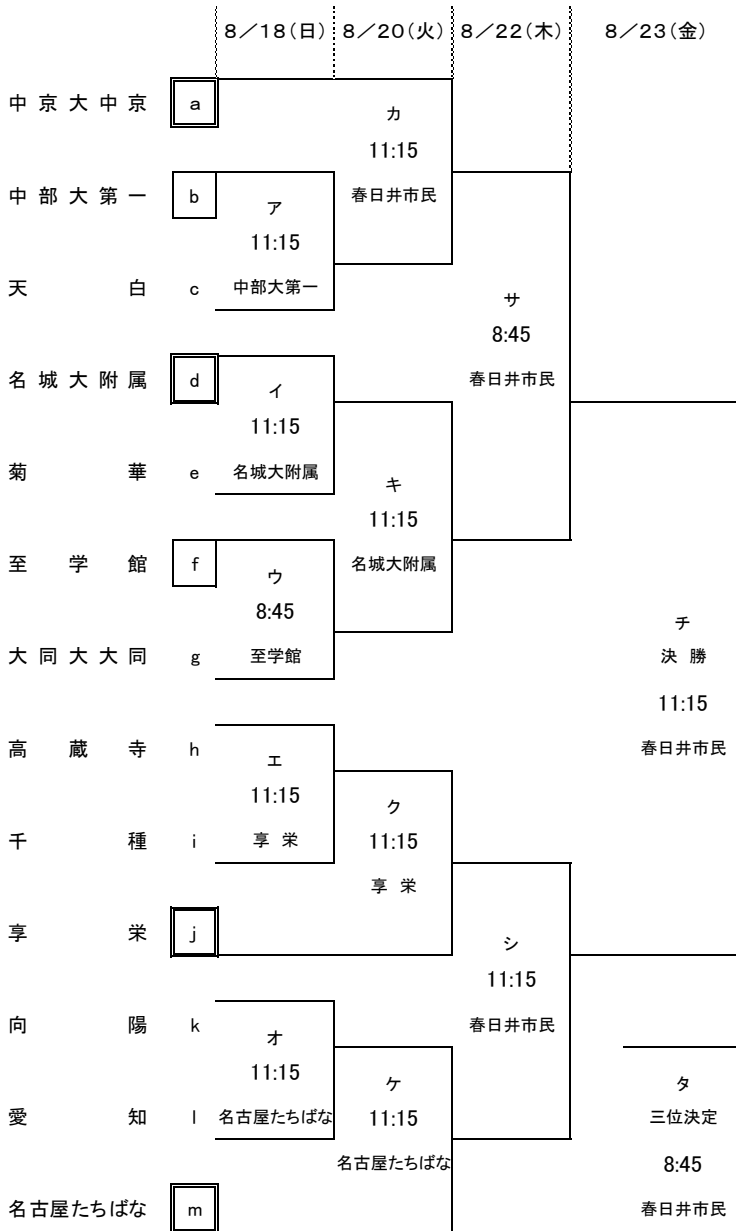

# 第77回 愛知県高等学校野球選手権大会 名古屋地区二次予選

- 1 日 時: 令和6年8月18日(日)～23日(金) 予備日24日(土) 第一試合 8:45 第二試合 11:15
- 2 会 場: 各校グラウンド および春日井市民球場(8/22～23(24))
- 3 組み合わせ: ※二次トーナメントの試合は、原則第一試合に実施する。ただし、会場の都合による変更あり。
- ※ベンチは、若番チームを一塁側とする。
- ※塁審は、原則第一試合は会場校、第二試合は第一試合の勝者が務める。
- なお、決勝「ウ」の塁審は、「a j m」のいずれかのチームが協議の上務める。

試合割振り	
a=カ	f=ウ
b=ア	j=エク
d=イキ	m=オケ

## 決勝トーナメント(1位校)

## 二次トーナメント(2位校)