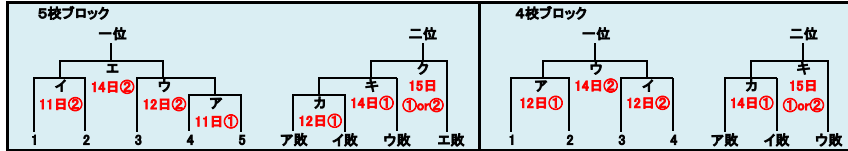

# 第77回 愛知県高等学校野球選手権大会 名古屋地区一次予選

① 第一試合 9:00～ ② 第二試合 11:30～

※注意 B D F H J L ブロックの二位決定戦は、各々直前ブロックの会場にて、当日の第一試合に実施する。

## Aブロック会場： 中部大第一高グラウンド

東郷 名古屋南 中部大第一 愛知総合工科 瀬戸工科

ア	一	二	三	四	五	六	七	八	九	計
愛知総合工科	0	4	0	4	2					10
瀬戸工科	0	0	0	0	0	(5回コールドゲーム)				0

イ	一	二	三	四	五	六	七	八	九	計
名古屋南	0	0	1	0	0	0	1			2
東郷	2	0	2	1	3	2	×			10

カ	一	二	三	四	五	六	七	八	九	計
瀬戸工科	2	0	1	1	0	0	2	0	0	6
名古屋南	2	0	2	0	2	0	1	2	×	9