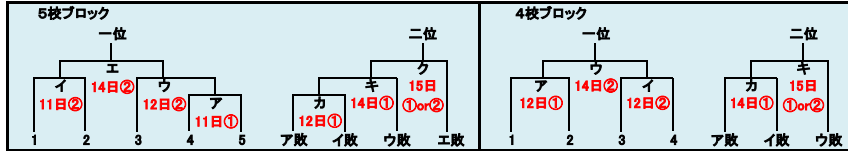

第77回 愛知県高等学校野球選手権大会 名古屋地区一次予選

① 第一試合 9:00～ ② 第二試合 11:30～

※注意 B D F H J L ブロックの二位決定戦は、各々直前ブロックの会場にて、当日の第一試合に実施する。

Gブロック会場：至学館高グラウンド

瀬北日進緑丘春泉 旭野 至学館 長久手 瑞陵

ア	一	二	三	四	五	六	七	八	九	計
長久手	0	2	2	0	2	0	1	0	0	7
瑞陵	0	3	2	1	0	0	0	0	2×	8

イ	一	二	三	四	五	六	七	八	九	計
瀬北日進緑丘春泉	0	0	0	0	0	0	0			0
旭野	3	0	2	4	0	1×			(6回コールドゲーム)	10

カ	一	二	三	四	五	六	七	八	九	計
瀬北日進緑丘春泉	3	1	0	0	0					4
長久手	2	4	5	7	×				(5回コールドゲーム)	18

ウ	一	二	三	四	五	六	七	八	九	計
瑞陵	0	0	0	0	0	0				0
至学館	2	0	0	3	1	4×			(6回コールドゲーム)	10

キ	一	二	三	四	五	六	七	八	九	計
長久手	1	0	1	0	0	0	3	3	2	10
瑞陵	3	0	3	0	0	0	0	0	1	7

エ	一	二	三	四	五	六	七	八	九	計
旭野	0	0	0	0	0	0				0
至学館	2	3	0	2	1	2×			(6回コールドゲーム)	10

ク	一	二	三	四	五	六	七	八	九	計
										0
										0

記事	一位校:至学館	二位校:

Hブロック会場：名城大附属高グラウンド

山田 南陽 名城大附属 日進西 名経大市郡

ア	一	二	三	四	五	六	七	八	九	計
日進西	0	0	3	1	0	0	0	0	0	4
名経大市郡	1	1	1	0	1	0	0	2	×	6

イ	一	二	三	四	五	六	七	八	九	計
南陽	0	0	0	1	0					1
山田	2	3	3	0	3×				(5回コールドゲーム)	11

カ	一	二	三	四	五	六	七	八	九	計
南陽	1	0	0	0	0					1
日進西	3	0	14	2	×				(5回コールドゲーム)	19

ウ	一	二	三	四	五	六	七	八	九	計
名城大附属	0	0	1	2	0	2	0	0	0	5
名経大市郡	0	0	0	0	0	0	0	0	0	0

キ	一	二	三	四	五	六	七	八	九	計
名経大市郡	0	1	0	0	0	3	0	3		7
日進西	0	0	0	0	0	0	0	0	(8回コールドゲーム)	0

エ	一	二	三	四	五	六	七	八	九	計
山田	1	0	0	0	0					1
名城大附属	0	2	1	11	×				(5回コールドゲーム)	14

ク	一	二	三	四	五	六	七	八	九	計
										0
										0

記事	一位校:名城大附属	二位校:

Iブロック会場：名古屋たちばな高グラウンド

豊明 名東 名古屋たちばな 名市工業 守山

ア	一	二	三	四	五	六	七	八	九	計
守山	0	0	0	0	0					0
名市工業	5	3	2	1	×				(5回コールドゲーム)	11

イ	一	二	三	四	五	六	七	八	九	計
豊明	0	0	1	0	0	1	3	3		8
名東	0	0	0	0	0	0	0	0	(8回コールドゲーム)	0

カ	一	二	三	四	五	六	七	八	九	計
守山	0	0	0	1	0	0	2	0		3
名東	3	2	0	0	2	1	1	1×	(8回コールドゲーム)	10

ウ	一	二	三	四	五	六	七	八	九	計
名市工業	0	0	0	0	0	0	0	0		0
名古屋たちばな	0	0	0	0	4	0	2	1×	(8回コールドゲーム)	7

キ	一	二	三	四	五	六	七	八	九	計
名市工業	6	0	0	0	0	2	2			10
名東	0	1	0	0	0	0	0		(7回コールドゲーム)	1

エ	一	二	三	四	五	六	七	八	九	計
豊明	0	0	0	0	0					0
名古屋たちばな	5	0	0	0	5×				(5回コールドゲーム)	10

ク	一	二	三	四	五	六	七	八	九	計
										0
										0

記事	一位校:名古屋たちばな	二位校: