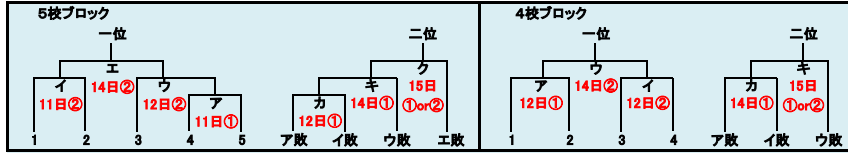

第77回 愛知県高等学校野球選手権大会 名古屋地区一次予選

① 第一試合 9:00～ ② 第二試合 11:30～

※注意 B D F H J L ブロックの二位決定戦は、各々直前ブロックの会場にて、当日の第一試合に実施する。

Jブロック会場： 中部大春日丘高グラウンド* 中部大春日丘 中村 向陽 名古屋国際

ア	一	二	三	四	五	六	七	八	九	計
中村	0	0	0	0	0					0
中部大春日丘	1	1	4	6	×	(5回コールドゲーム)				12

イ	一	二	三	四	五	六	七	八	九	計
向陽	2	0	0	2	1	0	1	0	0	6
名古屋国際	0	2	0	1	0	0	0	0	0	3

カ	一	二	三	四	五	六	七	八	九	計
中村	1	0	4	0	0	0	0	2	3	10
名古屋国際	1	0	0	0	0	0	0	0	1	2

ウ	一	二	三	四	五	六	七	八	九	計
向陽	1	0	0	0	0	4	0	0	0	5
中部大春日丘	0	0	0	2	1	0	1	0	0	4

キ	一	二	三	四	五	六	七	八	九	計
										0
										0

記事 一位校:向陽 二位校:

Kブロック会場： 東邦高グラウンド* 東海 天白 東邦 名市工芸

ア	一	二	三	四	五	六	七	八	九	計
東海	0	0	0	1	0					1
天白	2	0	6	7	×	(5回コールドゲーム)				15

イ	一	二	三	四	五	六	七	八	九	計
東邦	2	0	0	0	0	1	0	1	5	9
名市工芸	0	0	0	0	3	0	0	0	0	3

カ	一	二	三	四	五	六	七	八	九	計
名市工芸	1	1	0	1	0	2	9			14
東海	0	0	2	0	3	0	0	(7回コールドゲーム)		5

ウ	一	二	三	四	五	六	七	八	九	十	計
天白	0	0	0	0	0	2	0	0	0	1	3
東邦	0	0	2	0	0	0	0	0	0	0	2

キ	一	二	三	四	五	六	七	八	九	計
										0
										0

記事 一位校:天白 二位校:

Lブロック会場： 星城高グラウンド* 松蔭 名古屋工業 星城 千種

ア	一	二	三	四	五	六	七	八	九	計
松蔭	1	0	2	3	0	3	0	0	0	9
名古屋工業	2	0	0	0	0	2	1	0	0	5

イ	一	二	三	四	五	六	七	八	九	計
千種	0	0	0	6	0	0	0	0	0	6
星城	0	1	0	3	0	0	0	0	0	4

カ	一	二	三	四	五	六	七	八	九	計
名古屋工業	0	0	0	2	1	0	0			3
星城	5	0	0	1	4	0	×	(7回コールドゲーム)		10

ウ	一	二	三	四	五	六	七	八	九	計
千種	0	1	0	1	1	2	0	4	0	9
松蔭	1	0	0	2	0	2	0	0	3	8

キ	一	二	三	四	五	六	七	八	九	計
										0
										0

記事 一位校:千種 二位校: