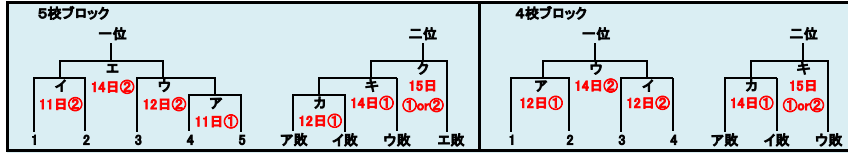

ウ	一	二	三	四	五	六	七	八	九	計
高蔵寺	1	0	1	0	0	0	0	0	0	2
旭丘	1	0	0	0	0	0	0	0	0	1

キ	一	二	三	四	五	六	七	八	九	計	
惟信	0	0	1	1	0	0	0			2	
旭丘	2	2	0	2	0	1	2	×	(7回コールドゲーム)		9

エ	一	二	三	四	五	六	七	八	九	十	計
高蔵寺	0	0	0	0	0	0	0	0	0	1	1
名古屋工科	0	0	0	0	0	0	0	0	0	0	0

ク	一	二	三	四	五	六	七	八	九	計
										0
										0

記事	一位校: 高蔵寺	二位校:
----	----------	------

# 第77回 愛知県高等学校野球選手権大会 名古屋地区一次予選

① 第一試合 9:00～ ② 第二試合 11:30～

※注意 B D F H J L ブロックの二位決定戦は、各々直前ブロックの会場にて、当日の第一試合に実施する。