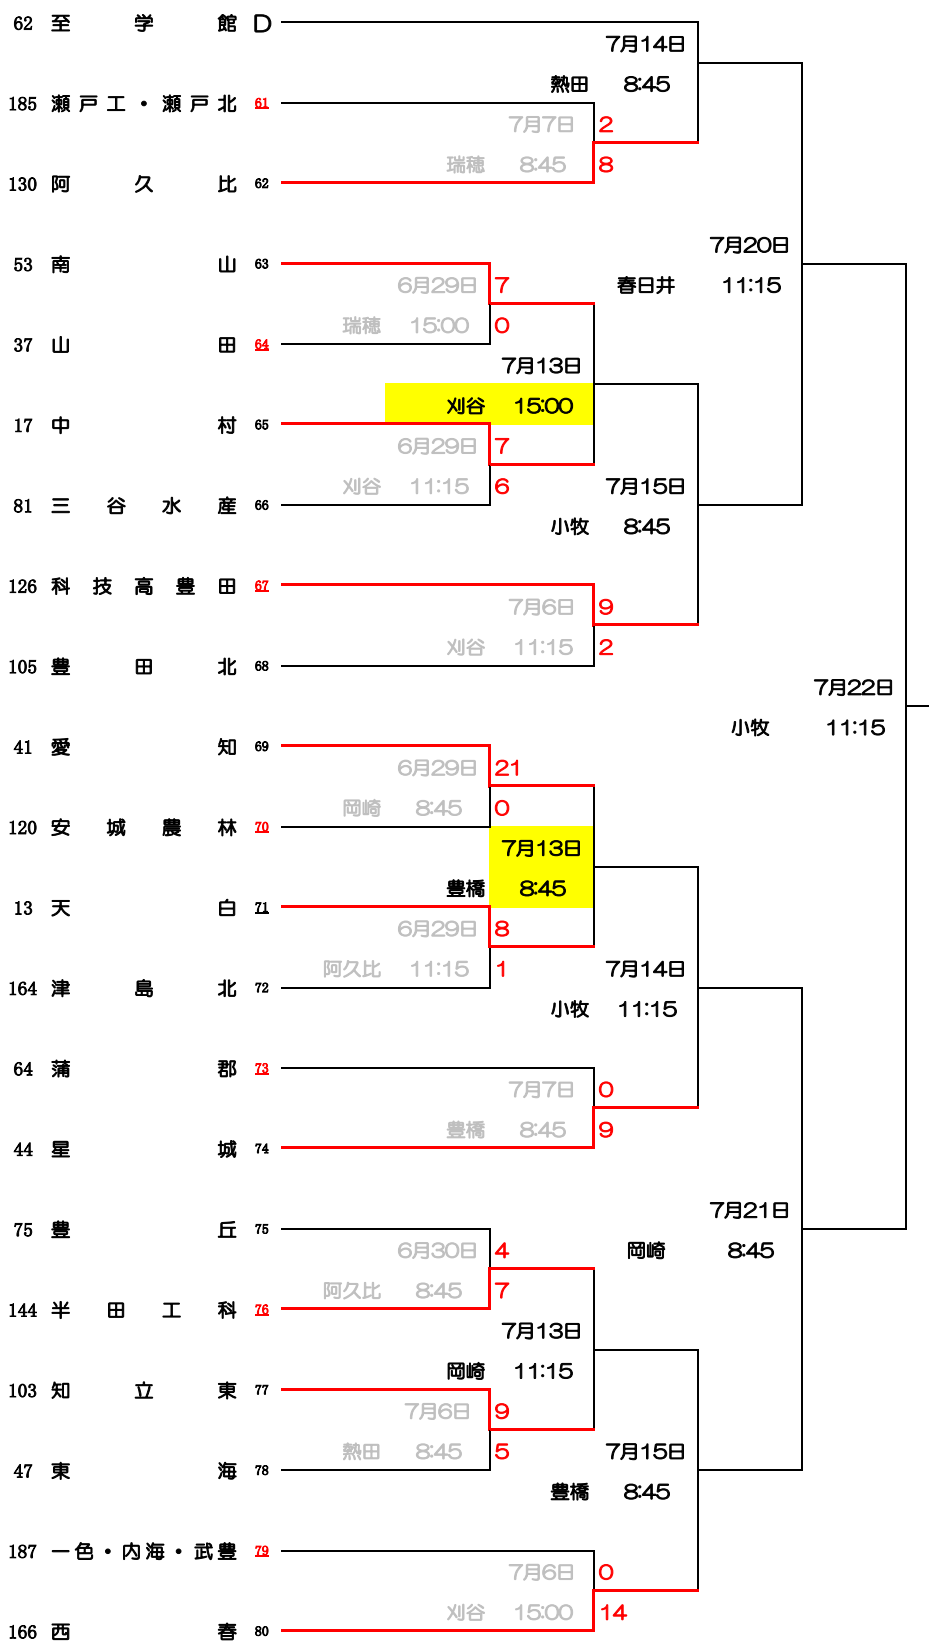

第106回全国高等学校野球選手権愛知大会 Cブロック

146	日 福 大 付 属 C				7月14日	
135	知 多 翔 洋 41		刈谷 8:45			7月7日 10
169	美 和 42	阿久比 8:45				11
8	昭 和 43	継続 7月6日 10	刈谷 8:45		7月20日	
172	一 宮 工 科 44	小牧 8:45 4				
94	岡 崎 東 45	刈谷 8:45			7月13日	
168	尾 北 46	刈谷 15:00 0			7月15日	
86	安 城 47					7月7日 1
161	新 川 48	豊田 8:45 3				
85	海 陽 学 園 49				刈谷 8:45	7月22日
79	豊 橋 工 科 50	豊橋 8:45 3				
25	愛 知 商 業 51		刈谷 11:15			7月13日
30	愛 知 総 合 工 科 52	瑞穂 11:15 10			7月15日	
16	長 久 手 53					7月6日 2
112	三 好 54	瑞穂 15:00 0				
111	松 平 55				小牧 11:15	7月21日
160	小 牧 南 56	小牧 15:00 13				
138	半 田 57	豊田 15:00 14				
20	南 陽 58	岡崎 11:15 3			7月15日	
14	東 郷 59				刈谷 11:15	
9	瑞 陵 60					7月6日 6
		熱田 15:00 3				

第106回全国高等学校野球選手権愛知大会 Dブロック

瀬戸工・瀬戸北・瀬戸工科・瀬戸北総合