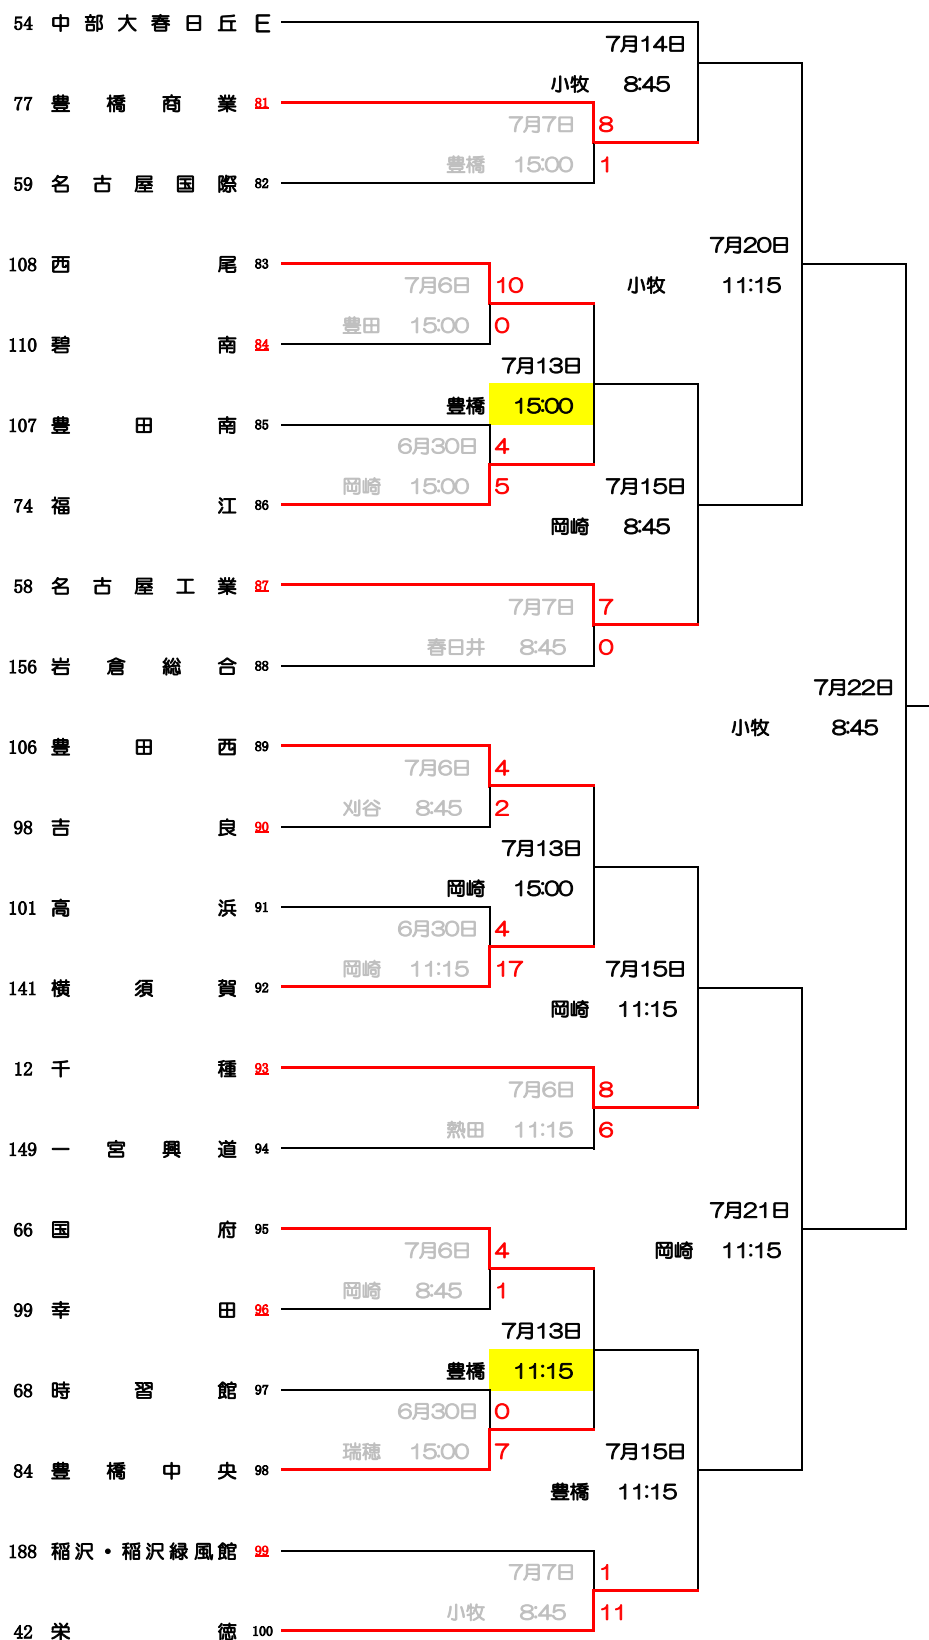

第106回全国高等学校野球選手権愛知大会 Eブロック

第106回全国高等学校野球選手権愛知大会 Fブロック

43	享	栄 F			7月14日	
57	名古屋たちばな	101		岡崎 8:45		
				7月7日	11	
154	犬	山 102		春日井 11:15	1	
						7月20日
119	鶴城	丘 103		岡崎 8:45		
				6月29日	10	
				小牧 8:45	0	
171	一宮商業	104		7月7日	4	
63	名経大高蔵	105		岡崎 11:15	10	
				6月29日	1	
132	大府	106		豊橋 15:00	10	
						7月14日
				熱田 11:15		
7	松	蔭 107		7月6日	12	
163	津島	108		春日井 15:00	10	
						7月22日
60	菊	華 109		岡崎 8:45		
				6月29日	11	
19	鳴	海 110		瑞穂 8:45	1	
				7月7日	0	
167	丹羽	111		刈谷 15:00	8	
				6月29日	0	
56	愛工大名電	112		小牧 15:00	17	
						7月14日
				刈谷 11:15		
121	猿投農林	113		6月29日	6	
				刈谷 8:45	9	
148	一宮北	114		7月7日	1	
				春日井 15:00	13	
125	愛産大三河	115		6月29日	7	
				阿久比 8:45	2	
142	東海樟風	116				7月20日
						刈谷 11:15
32	菊里	117		7月6日	6	
				豊田 11:15	2	
181	清林館	118		7月7日	2	
				熱田 11:15	6	
70	成章	119		6月29日	4	
				豊橋 8:45	1	
170	五	条 120		7月14日		
				春日井 11:15		
178	滝	121		7月13日		
				小牧 11:15		
183	修文学	院 122