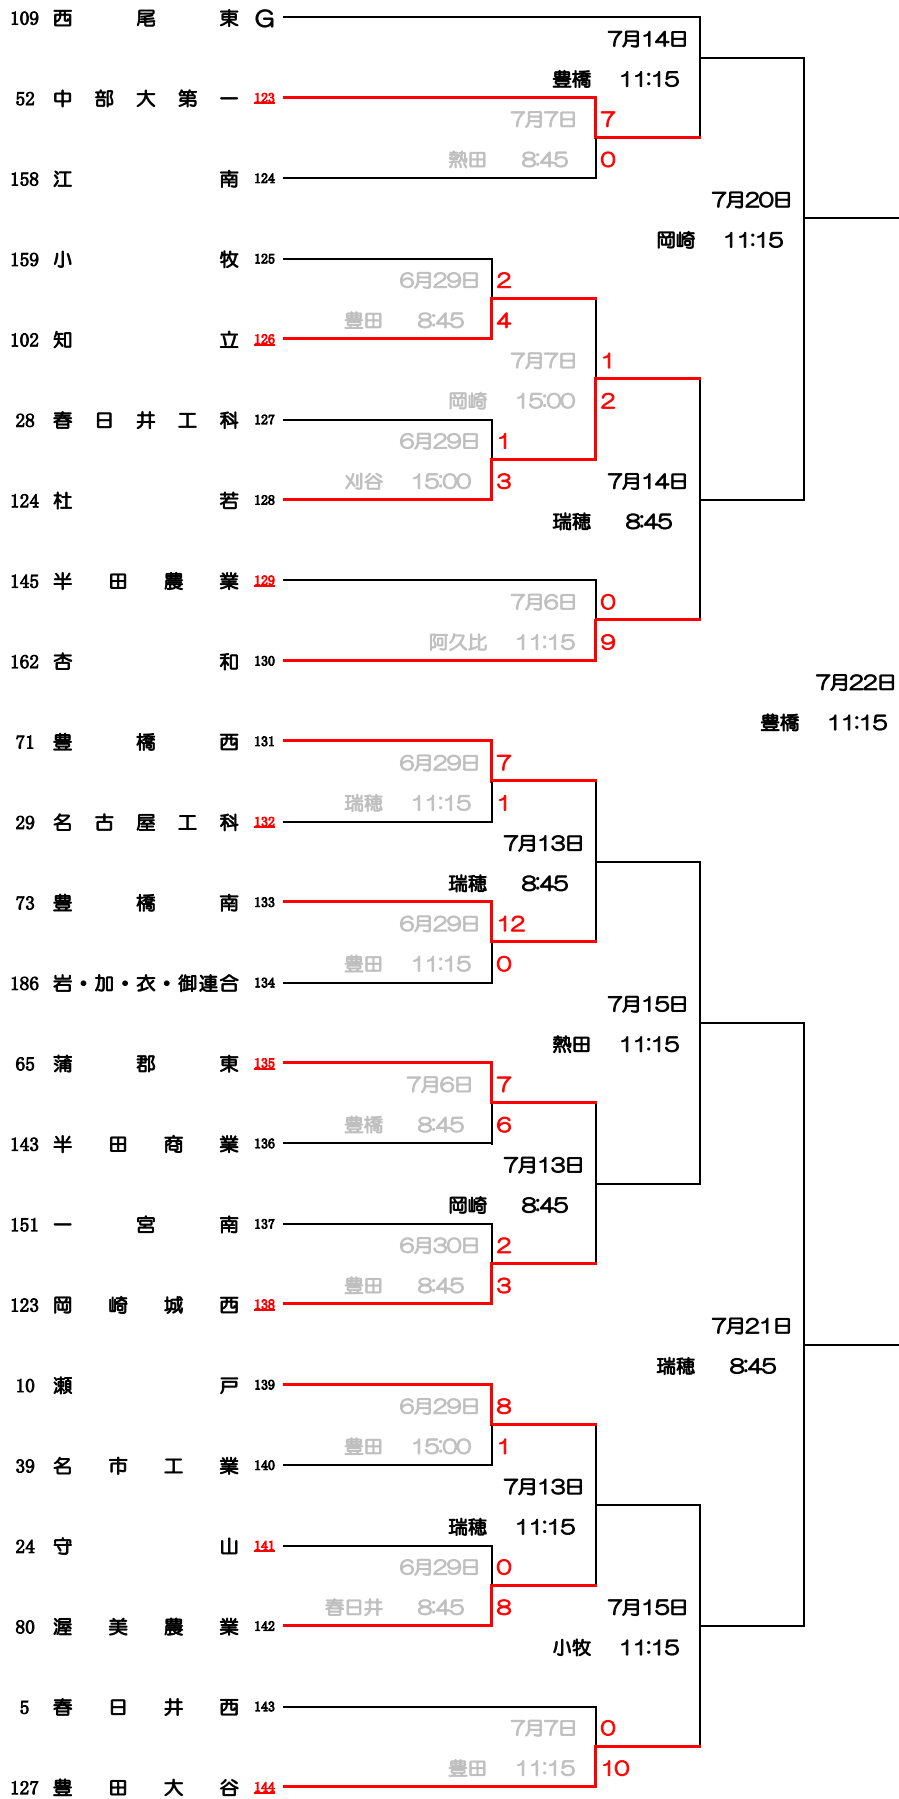

第106回全国高等学校野球選手権愛知大会 Fブロック

43	享	栄 F			7月14日	
57	名古屋たちばな	101		岡崎 8:45		
				7月7日	11	
154	犬	山 102		春日井 11:15	1	
						7月20日
119	鶴城	丘 103		岡崎 8:45		
				6月29日	10	
				小牧 8:45	0	
171	一宮商業	104		7月7日	4	
63	名経大高蔵	105		岡崎 11:15	10	
				6月29日	1	
132	大府	106		豊橋 15:00	10	
						7月14日
				熱田 11:15		
7	松	蔭 107		7月6日	12	
163	津島	108		春日井 15:00	10	
						7月22日
60	菊	華 109		岡崎 8:45		
				6月29日	11	
19	鳴	海 110		瑞穂 8:45	1	
				7月7日	0	
167	丹羽	111		刈谷 15:00	8	
				6月29日	0	
56	愛工大名電	112		小牧 15:00	17	
						7月14日
				刈谷 11:15		
121	猿投農林	113		6月29日	6	
				刈谷 8:45	9	
148	一宮北	114		7月7日	1	
				春日井 15:00	13	
125	愛産大三河	115		6月29日	7	
				阿久比 8:45	2	
142	東海樟風	116				7月20日
						刈谷 11:15
32	菊里	117		7月6日	6	
				豊田 11:15	2	
181	清林館	118		7月7日	2	
				熱田 11:15	6	
70	成章	119		6月29日	4	
				豊橋 8:45	1	
170	五	条 120		7月14日		
				春日井 11:15		
178	滝	121		7月13日		
				小牧 11:15		
183	修文学	院 122				

第106回全国高等学校野球選手権愛知大会 Gブロック

岩・加・衣・御連合：岩津・加茂丘・衣台・御津あおば