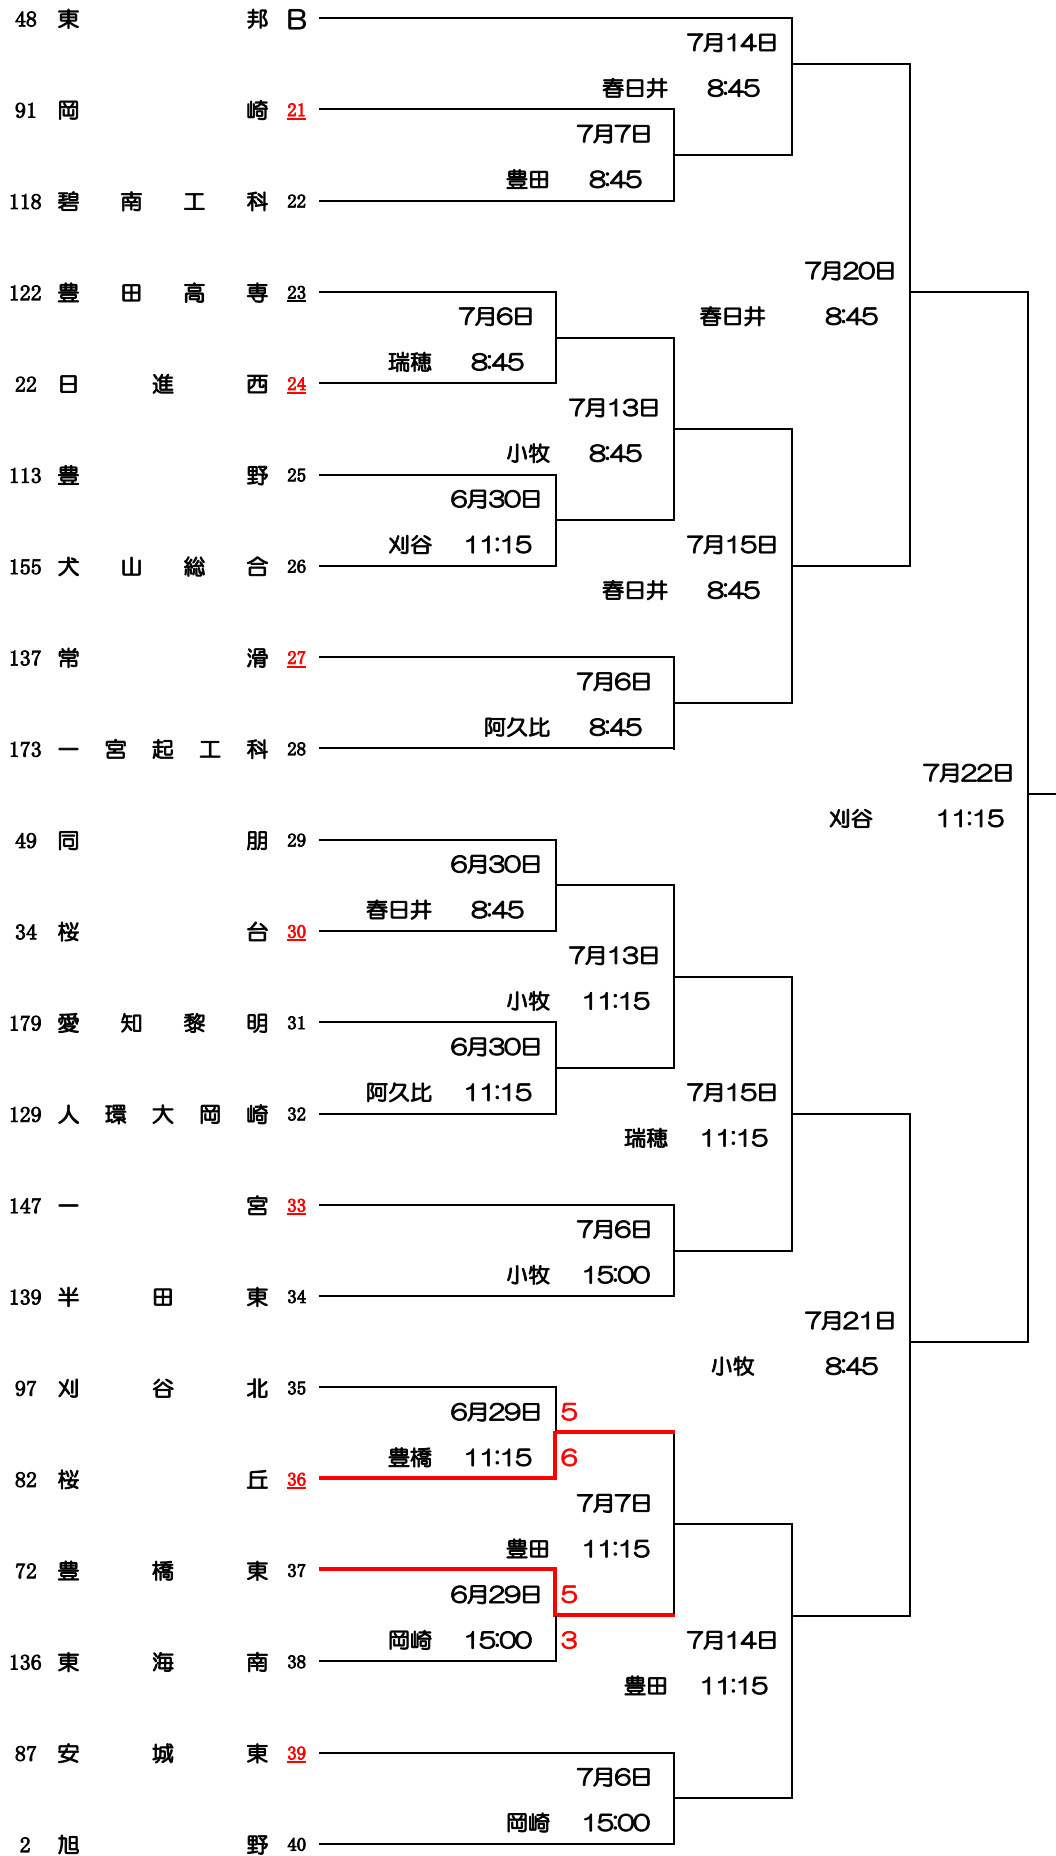

第106回全国高等学校野球選手権愛知大会 Aブロック

第106回全国高等学校野球選手権愛知大会 Bブロック

第106回全国高等学校野球選手権愛知大会 Cブロック

第106回全国高等学校野球選手権愛知大会 Dブロック

瀬戸工・瀬戸北：瀬戸工科・瀬戸北総合

第106回全国高等学校野球選手権愛知大会 Eブロック

第106回全国高等学校野球選手権愛知大会 Fブロック

第106回全国高等学校野球選手権愛知大会 Gブロック

岩・加・衣・御連合：岩津・加茂丘・衣台・御津あおば