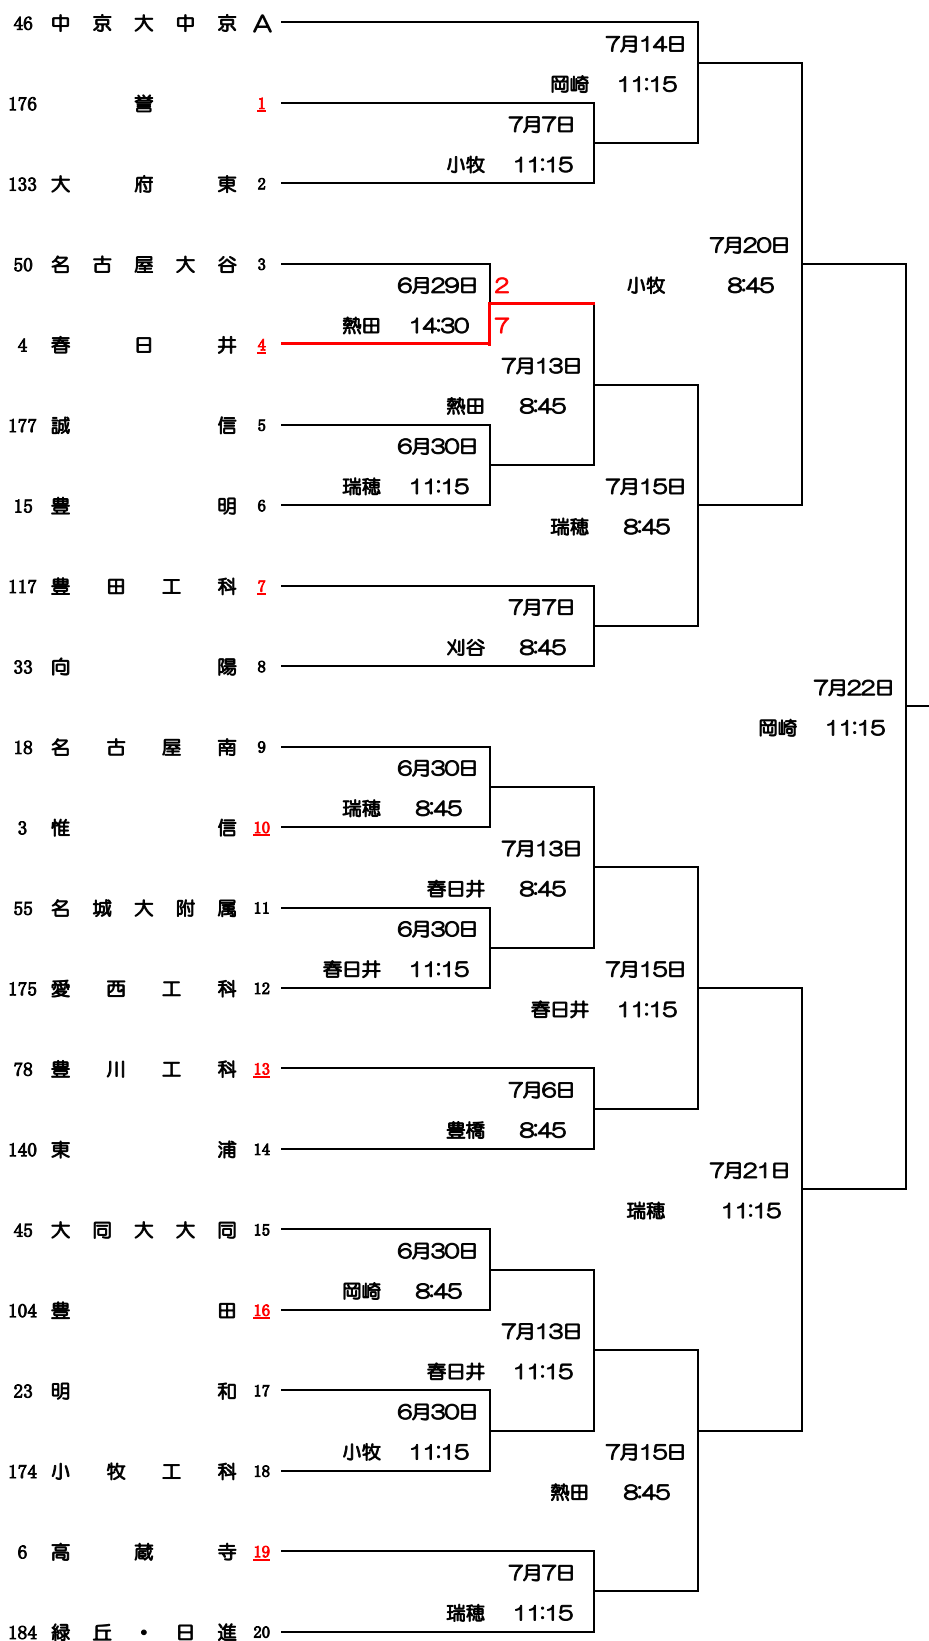

第106回全国高等学校野球選手権愛知大会 Aブロック

第106回全国高等学校野球選手権愛知大会 Bブロック

第106回全国高等学校野球選手権愛知大会 Cブロック

第106回全国高等学校野球選手権愛知大会 Dブロック

瀬戸工・瀬戸北：瀬戸工科・瀬戸北総合

第106回全国高等学校野球選手権愛知大会 Eブロック

第106回全国高等学校野球選手権愛知大会 Fブロック

第106回全国高等学校野球選手権愛知大会 Gブロック

岩・加・衣・御連合：岩津・加茂丘・衣台・御津あおば