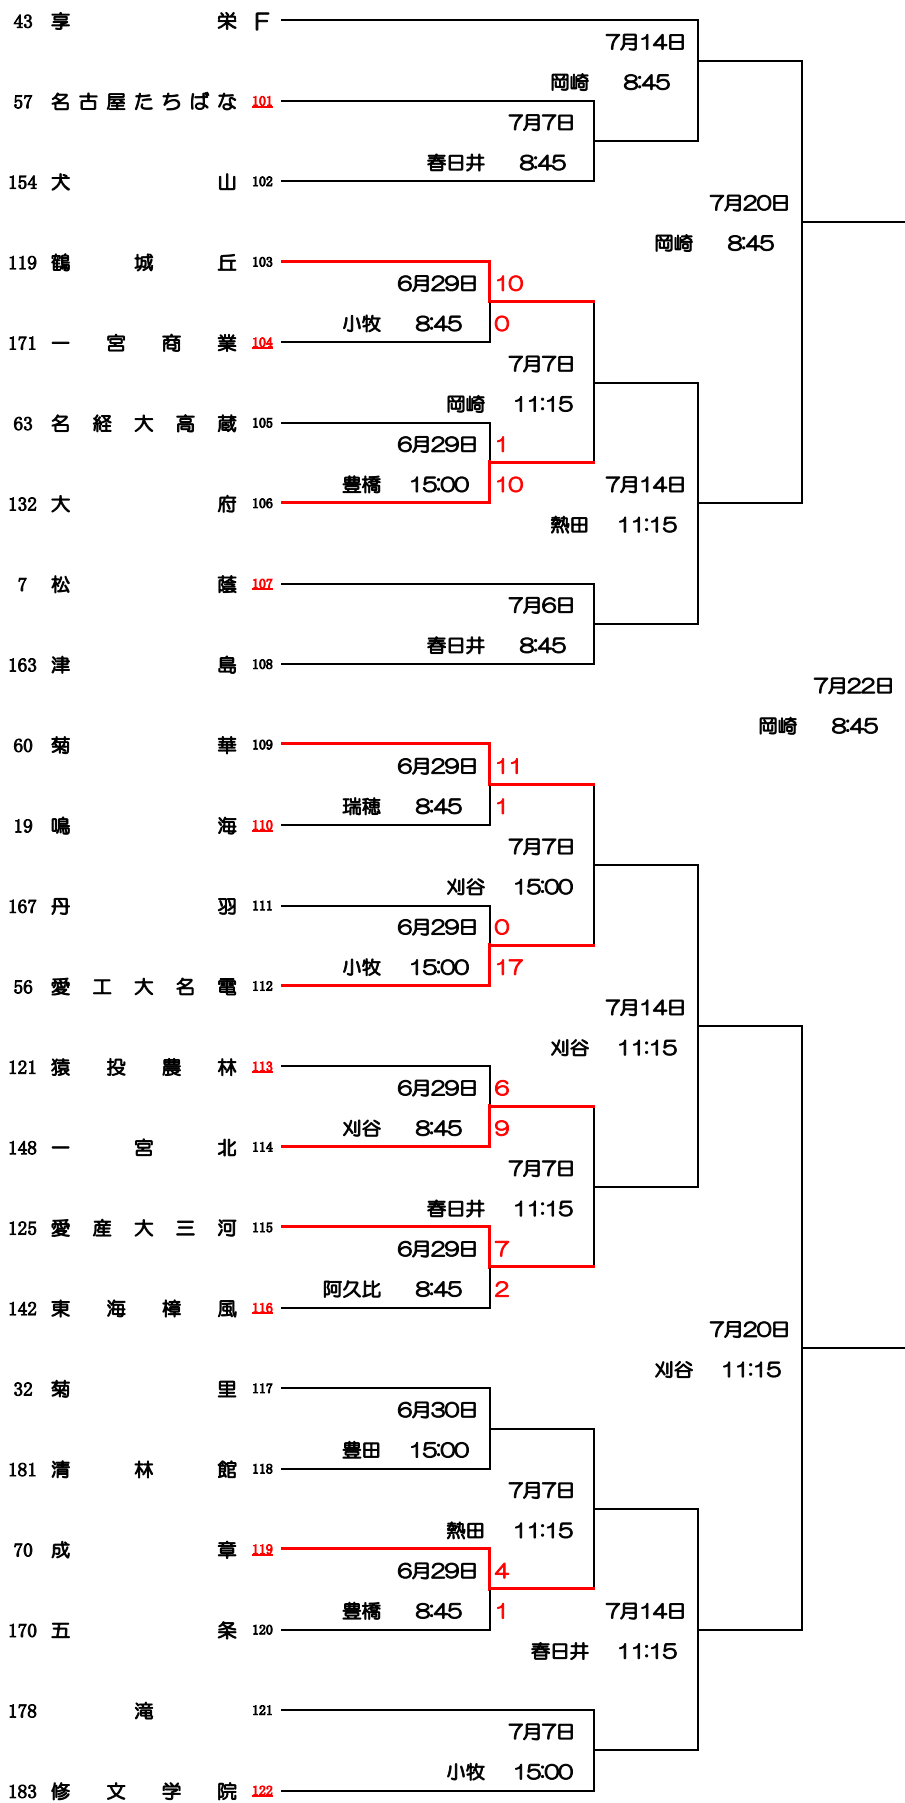

第106回全国高等学校野球選手権愛知大会 Aブロック

第106回全国高等学校野球選手権愛知大会 Bブロック

第106回全国高等学校野球選手権愛知大会 Cブロック

第106回全国高等学校野球選手権愛知大会 Dブロック

瀬戸工・瀬戸北：瀬戸工科・瀬戸北総合

第106回全国高等学校野球選手権愛知大会 Eブロック

第106回全国高等学校野球選手権愛知大会 Fブロック

第106回全国高等学校野球選手権愛知大会 Gブロック

岩・加・衣・御連合：岩津・加茂丘・衣台・御津あおば