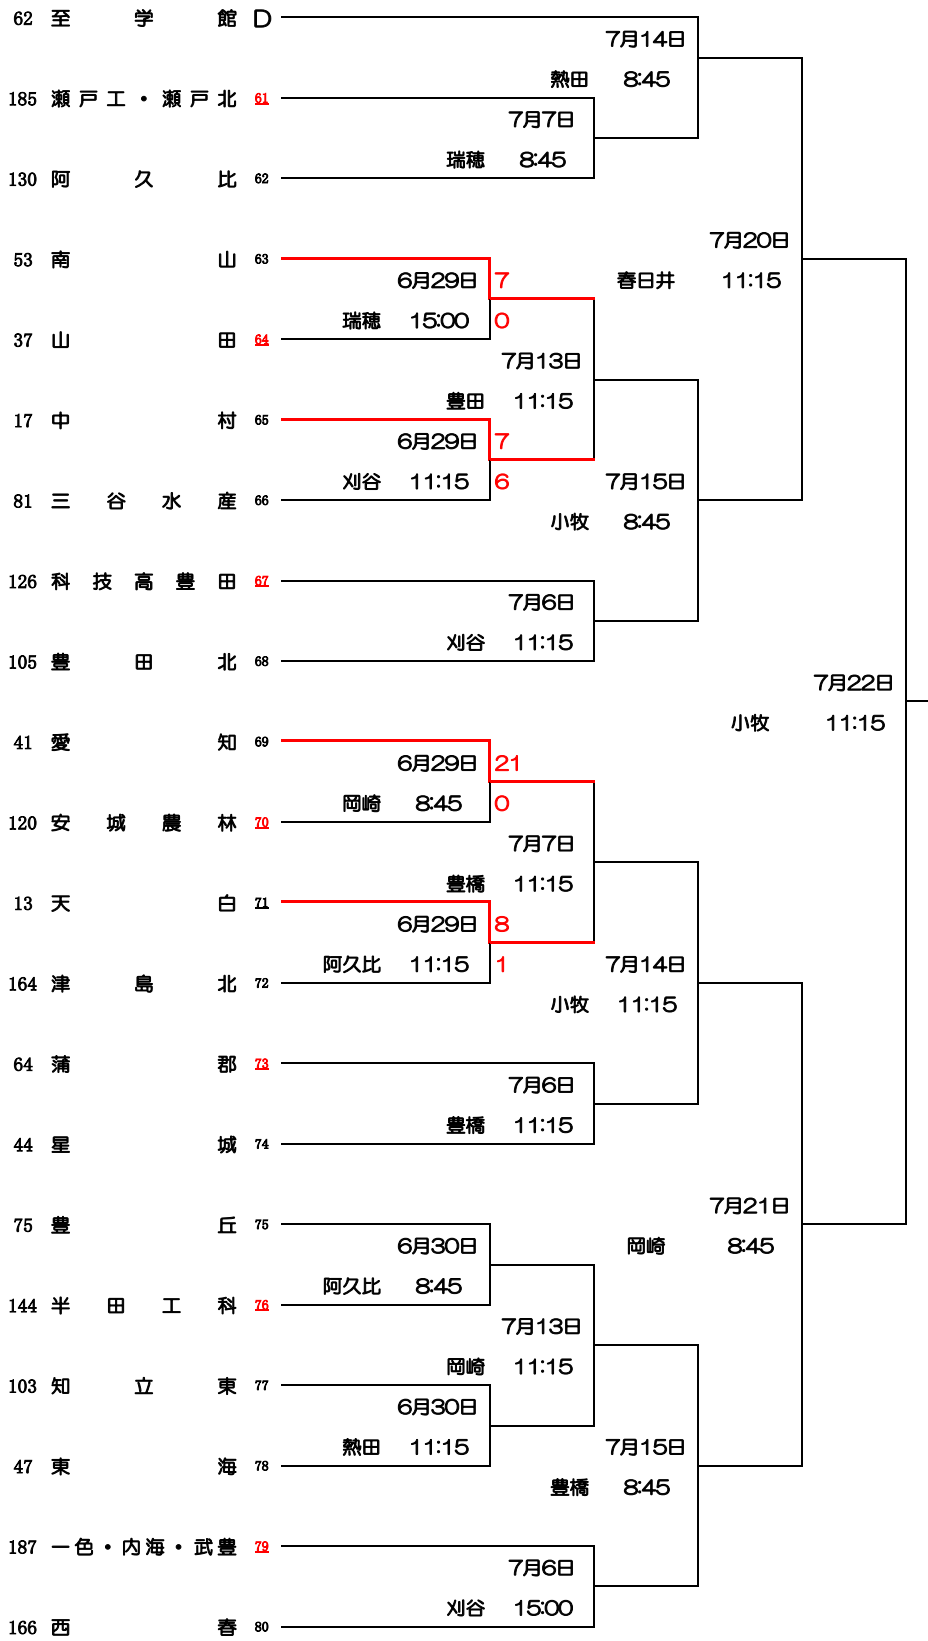

第106回全国高等学校野球選手権愛知大会 Aブロック

第106回全国高等学校野球選手権愛知大会 Bブロック

第106回全国高等学校野球選手権愛知大会 Cブロック

第106回全国高等学校野球選手権愛知大会 Dブロック

瀬戸工・瀬戸北：瀬戸工科・瀬戸北総合

第106回全国高等学校野球選手権愛知大会 Eブロック

第106回全国高等学校野球選手権愛知大会 Fブロック

第106回全国高等学校野球選手権愛知大会 Gブロック

岩・加・衣・御連合：岩津・加茂丘・衣台・御津あおば