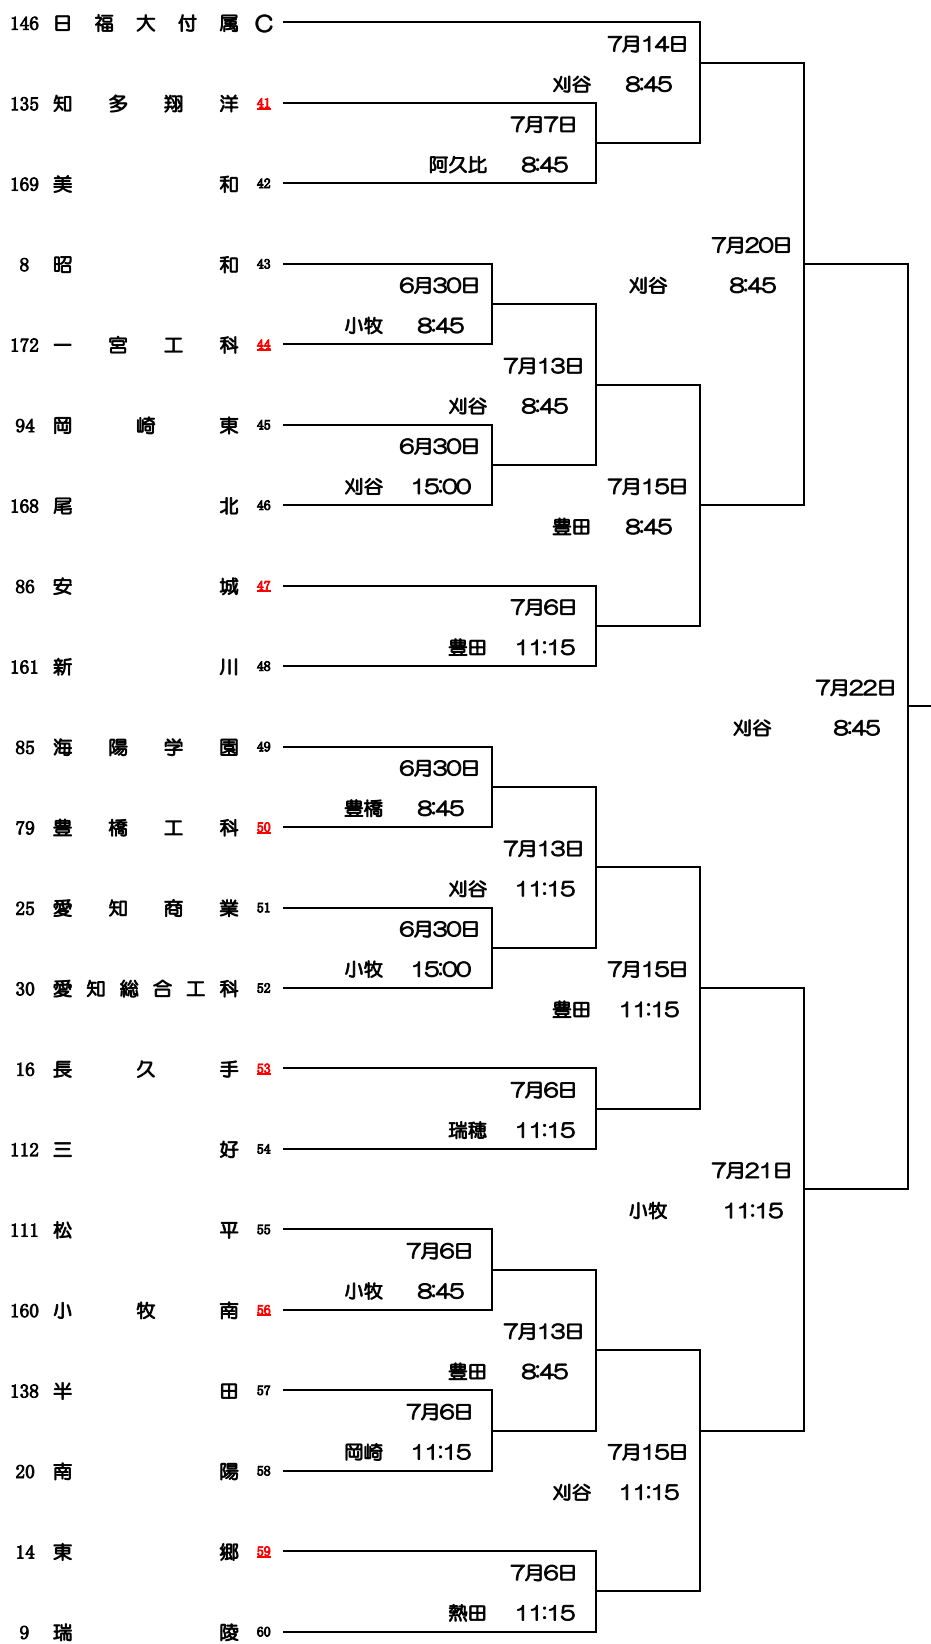

第106回全国高等学校野球選手権愛知大会 Aブロック

第106回全国高等学校野球選手権愛知大会 Bブロック

第106回全国高等学校野球選手権愛知大会 Cブロック

第106回全国高等学校野球選手権愛知大会 Dブロック

瀬戸工・瀬戸北：瀬戸工科・瀬戸北総合

第106回全国高等学校野球選手権愛知大会 Eブロック

第106回全国高等学校野球選手権愛知大会 Fブロック

第106回全国高等学校野球選手権愛知大会 Gブロック

岩・加・衣・御連合：岩津・加茂丘・衣台・御津あおば