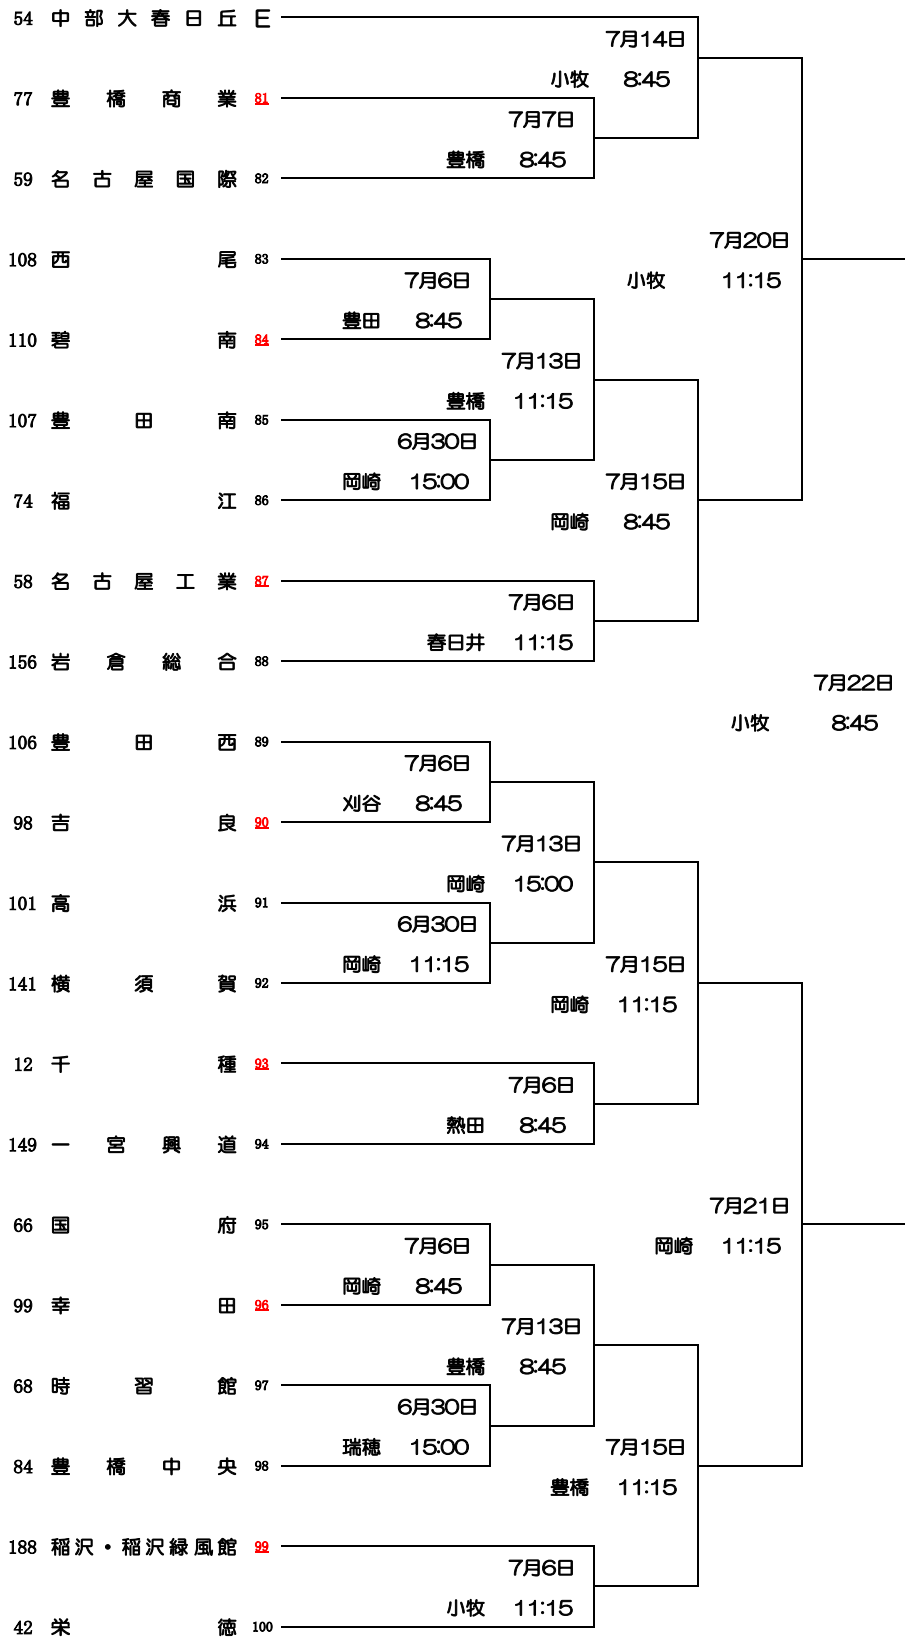

第106回全国高等学校野球選手権愛知大会 Aブロック

第106回全国高等学校野球選手権愛知大会 Bブロック

第106回全国高等学校野球選手権愛知大会 Cブロック

第106回全国高等学校野球選手権愛知大会 Dブロック

瀬戸工・瀬戸北：瀬戸工科・瀬戸北総合

第106回全国高等学校野球選手権愛知大会 Eブロック

第106回全国高等学校野球選手権愛知大会 Fブロック

第106回全国高等学校野球選手権愛知大会 Gブロック

岩・加・衣・御連合：岩津・加茂丘・衣台・御津あおば