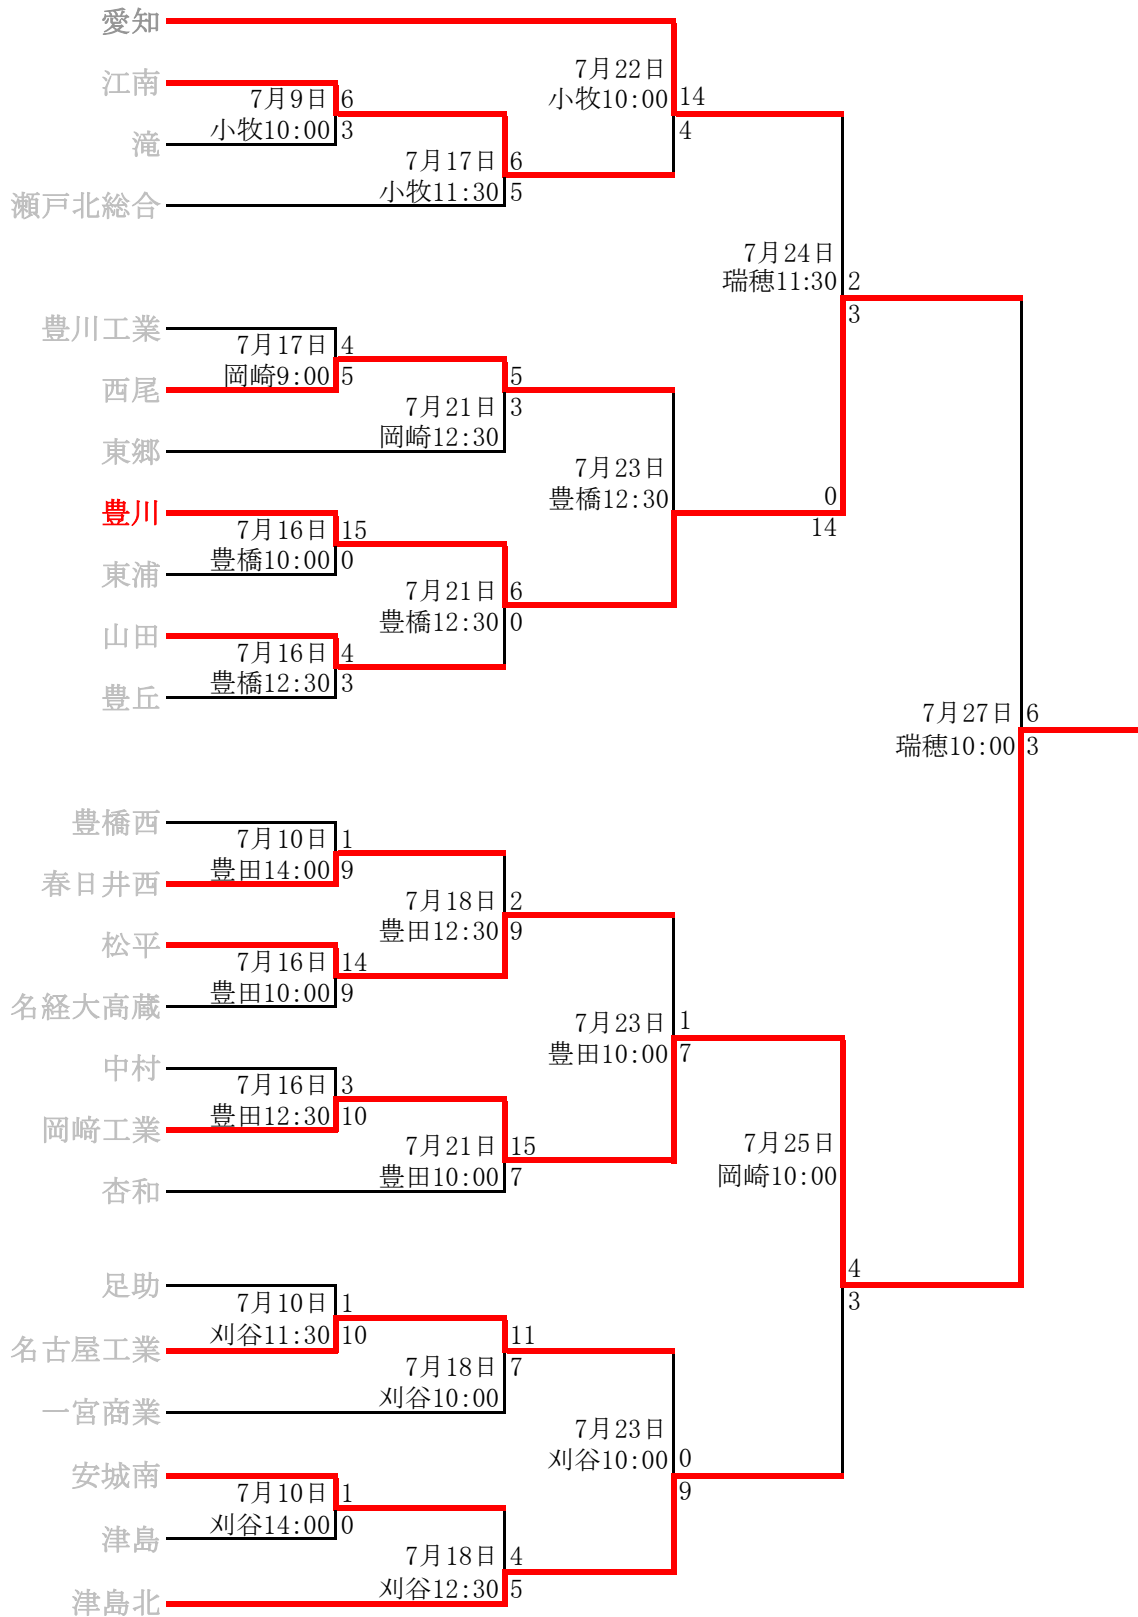

準々決勝以降の組み合わせ

第93回全国高等学校野球選手権愛知大会 Aゾーン

第93回全国高等学校野球選手権愛知大会 Bゾーン

第93回全国高等学校野球選手権愛知大会 Cゾーン

第93回全国高等学校野球選手権愛知大会 Dゾーン

第93回全国高等学校野球選手権愛知大会 Eゾーン

第93回全国高等学校野球選手権愛知大会 Gゾーン

第93回全国高等学校野球選手権愛知大会 Hゾーン