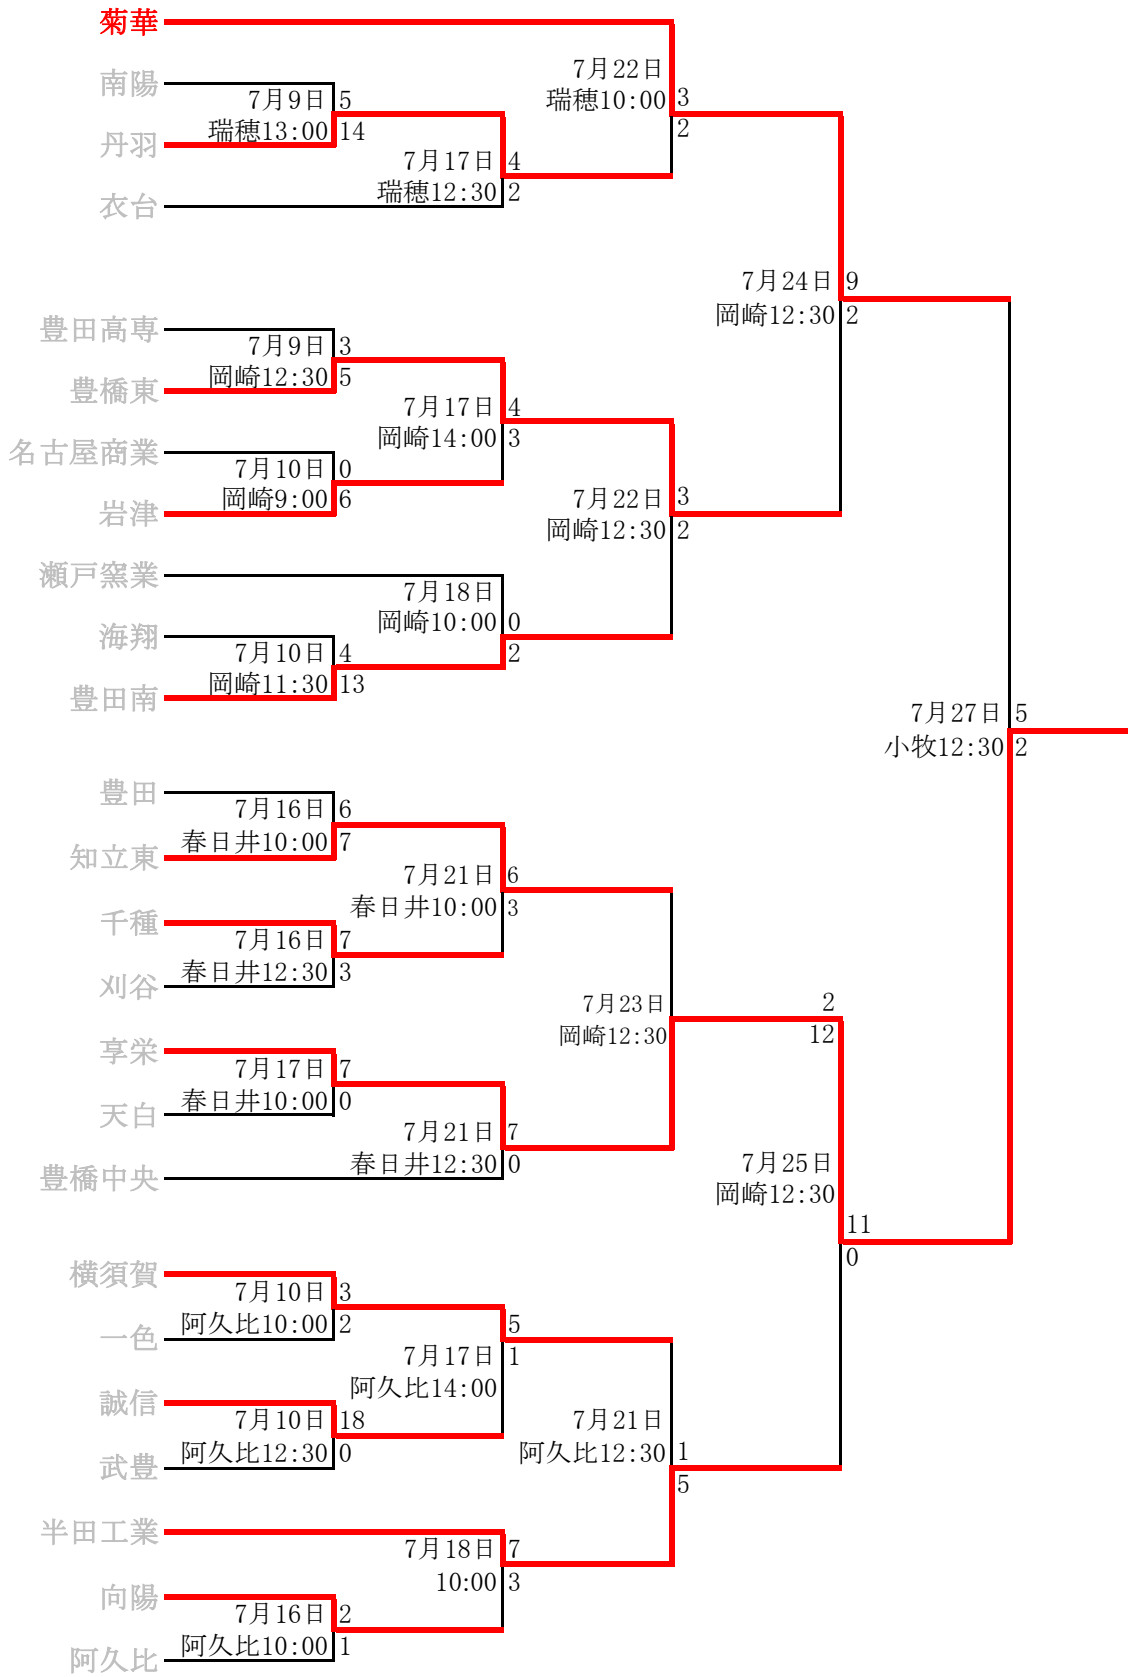

準々決勝以降の組み合わせ

第93回全国高等学校野球選手権愛知大会 Aゾーン

第93回全国高等学校野球選手権愛知大会 Bゾーン

第93回全国高等学校野球選手権愛知大会 Cゾーン

第93回全国高等学校野球選手権愛知大会 Dゾーン

第93回全国高等学校野球選手権愛知大会 Eゾーン

第93回全国高等学校野球選手権愛知大会 Gゾーン

第93回全国高等学校野球選手権愛知大会 Hゾーン