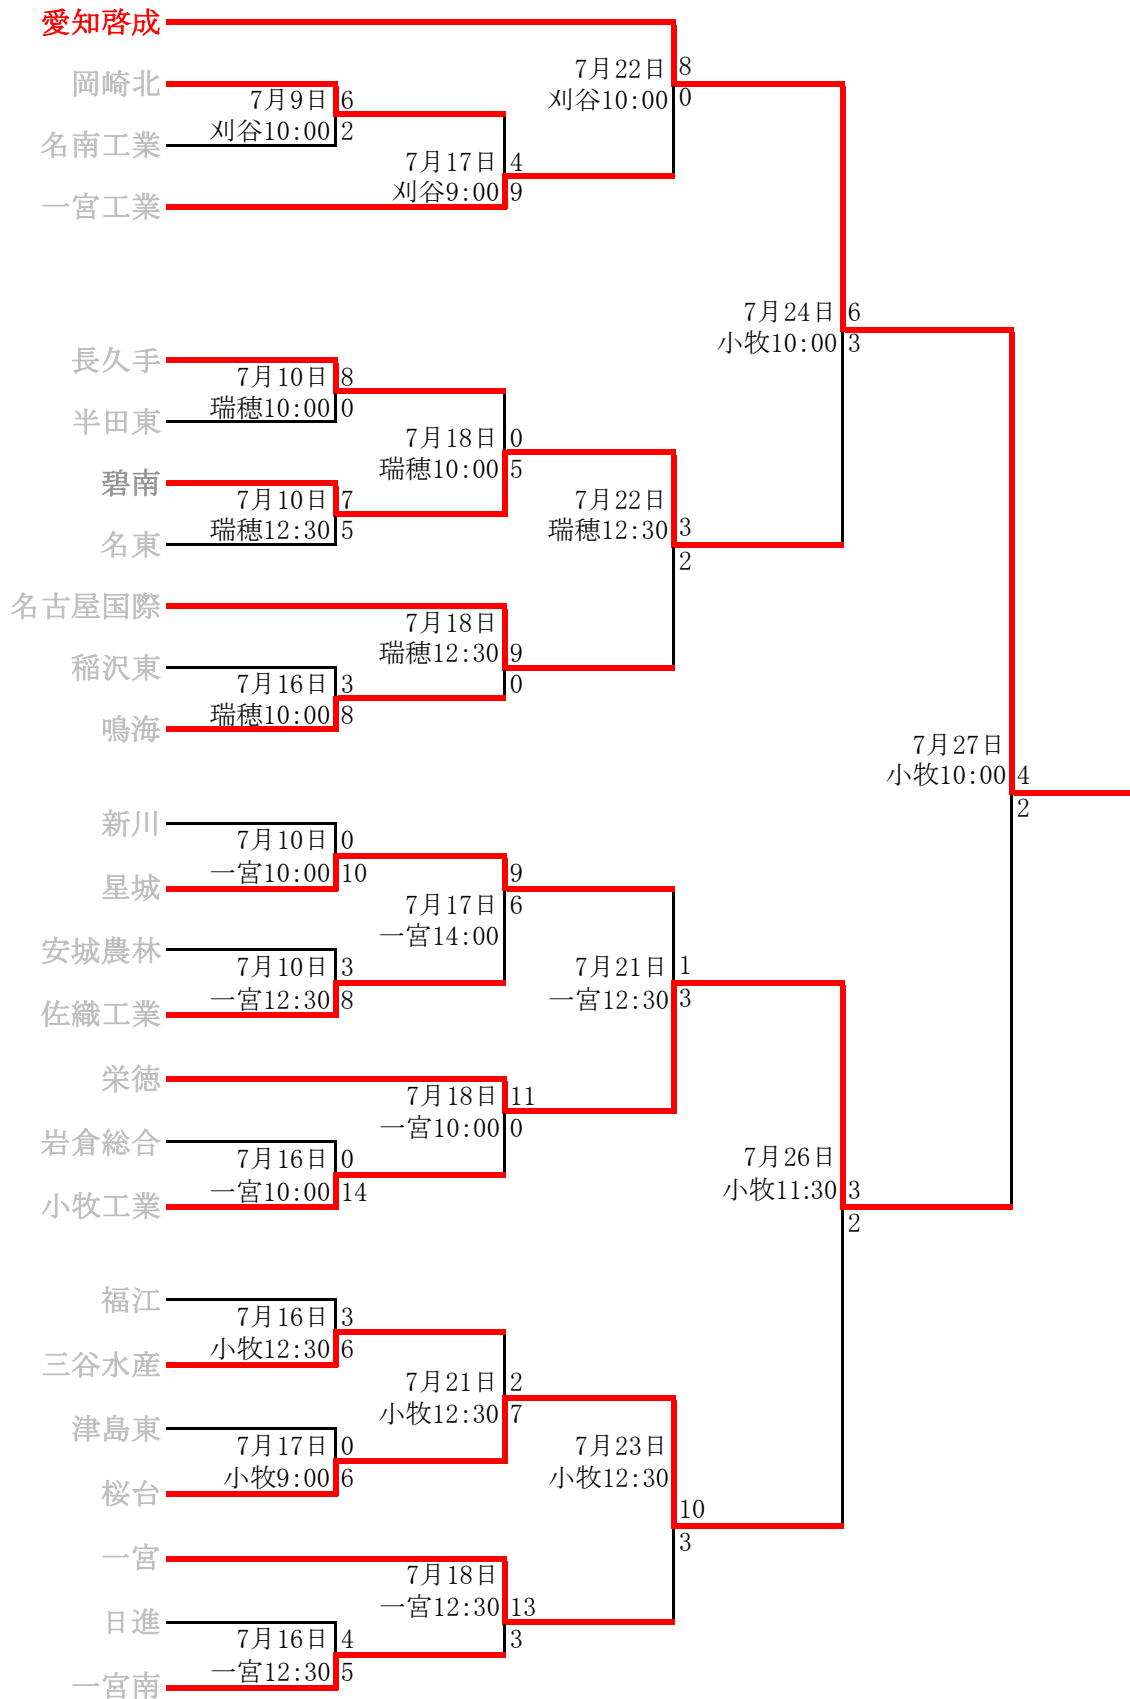

準々決勝以降の組み合わせ

第93回全国高等学校野球選手権愛知大会 Aゾーン

第93回全国高等学校野球選手権愛知大会 Bゾーン

第93回全国高等学校野球選手権愛知大会 Cゾーン

第93回全国高等学校野球選手権愛知大会 Dゾーン

第93回全国高等学校野球選手権愛知大会 Eゾーン

第93回全国高等学校野球選手権愛知大会 Gゾーン

第93回全国高等学校野球選手権愛知大会 Hゾーン