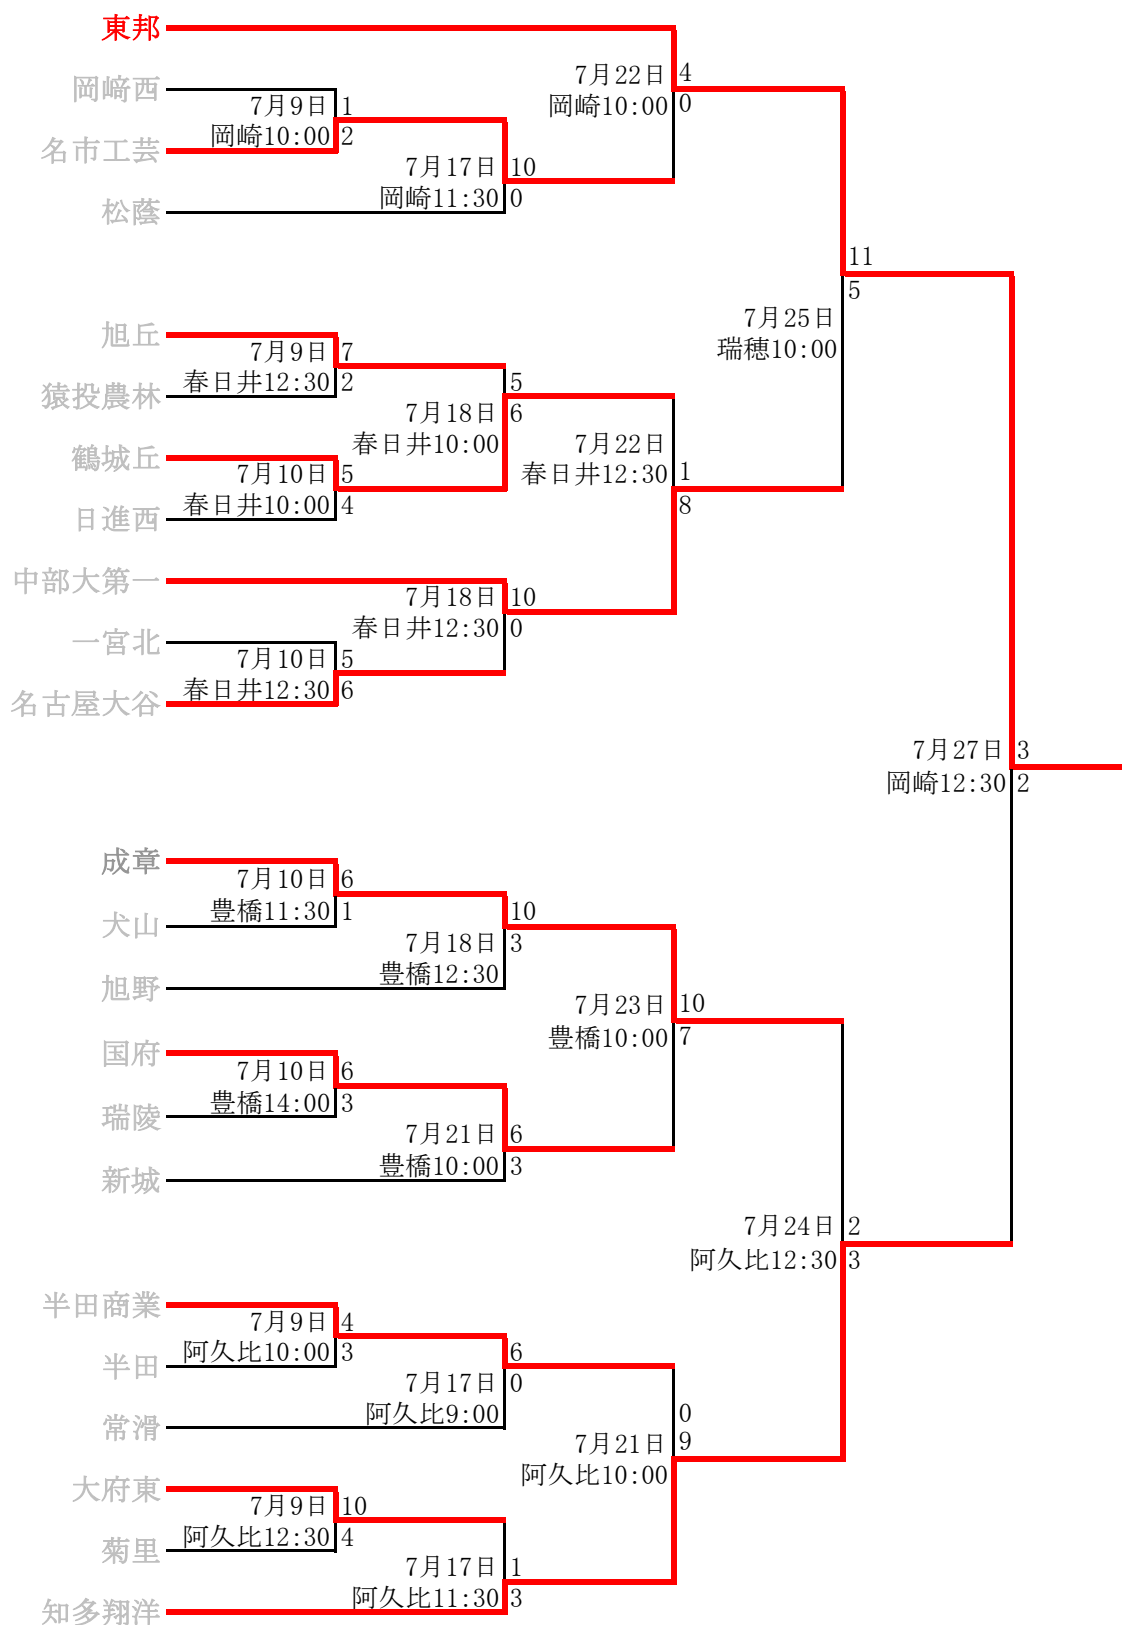

準々決勝以降の組み合わせ

第93回全国高等学校野球選手権愛知大会 Aゾーン

第93回全国高等学校野球選手権愛知大会 Bゾーン

第93回全国高等学校野球選手権愛知大会 Cゾーン

第93回全国高等学校野球選手権愛知大会 Dゾーン

第93回全国高等学校野球選手権愛知大会 Eゾーン

第93回全国高等学校野球選手権愛知大会 Gゾーン

第93回全国高等学校野球選手権愛知大会 Hゾーン