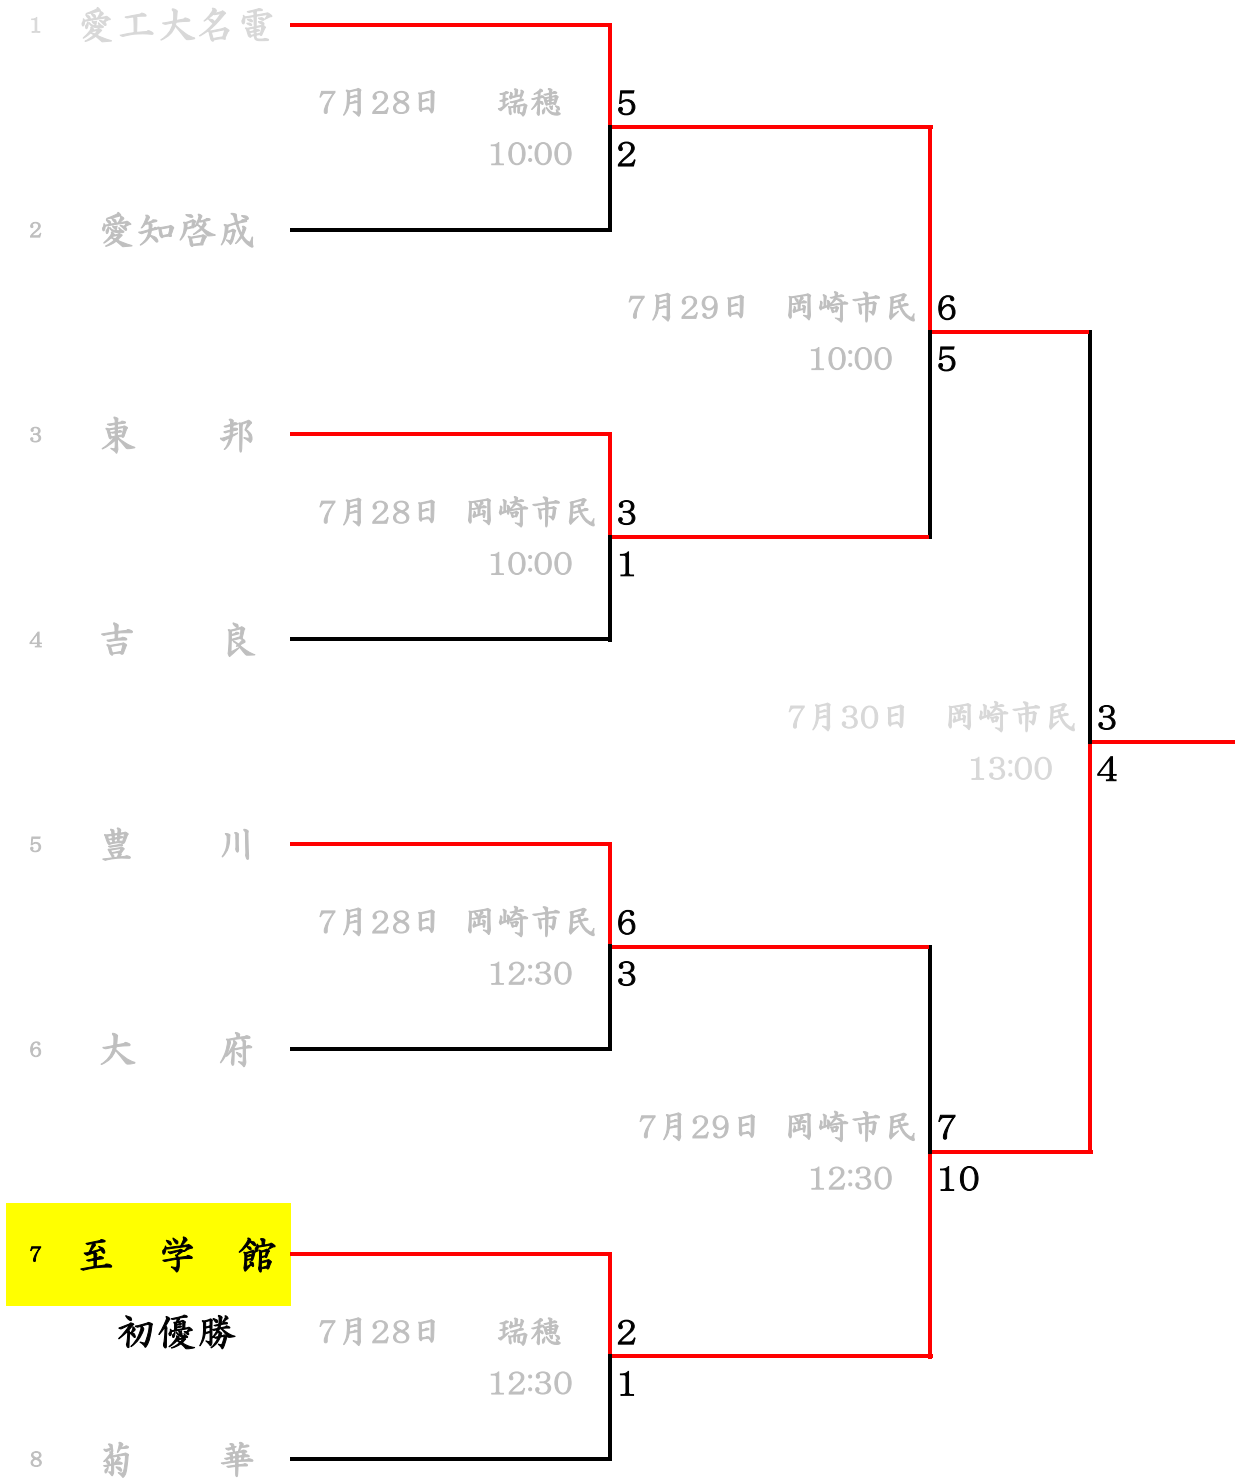

準々決勝以降の組み合わせ

第93回全国高等学校野球選手権愛知大会 Aゾーン

第93回全国高等学校野球選手権愛知大会 Bゾーン

第93回全国高等学校野球選手権愛知大会 Cゾーン

第93回全国高等学校野球選手権愛知大会 Dゾーン

第93回全国高等学校野球選手権愛知大会 Eゾーン

第93回全国高等学校野球選手権愛知大会 Gゾーン

第93回全国高等学校野球選手権愛知大会 Hゾーン