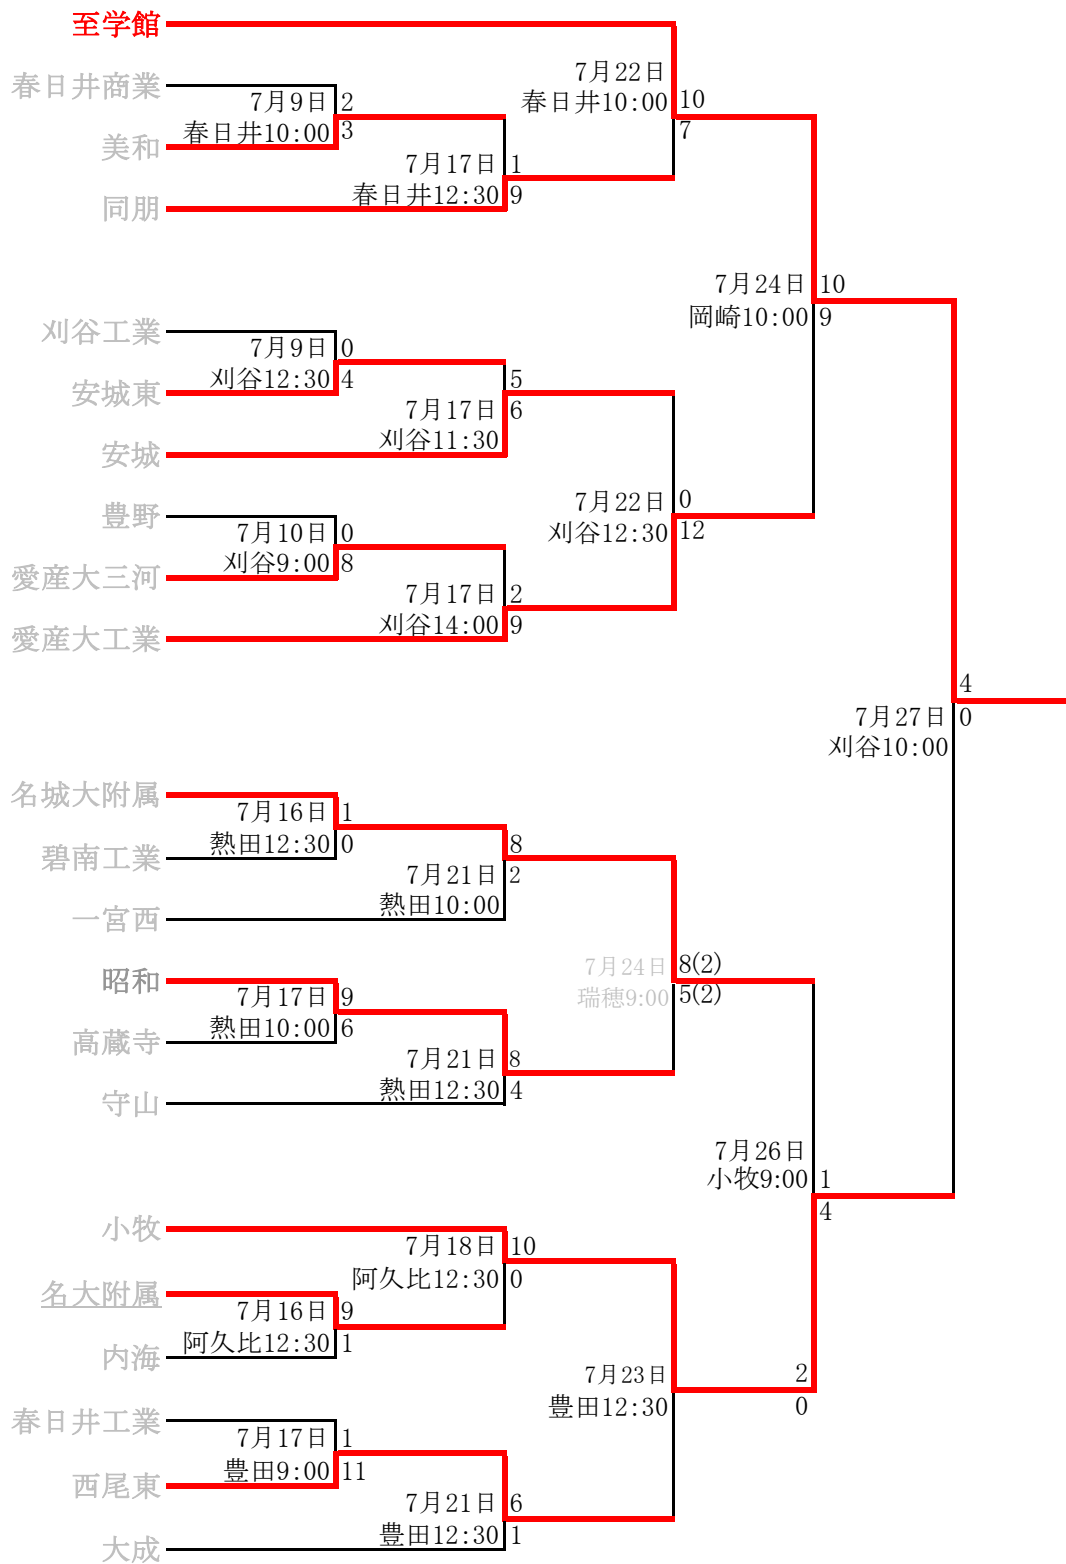

準々決勝以降の組み合わせ

第93回全国高等学校野球選手権愛知大会 Aゾーン

第93回全国高等学校野球選手権愛知大会 Bゾーン

第93回全国高等学校野球選手権愛知大会 Cゾーン

第93回全国高等学校野球選手権愛知大会 Dゾーン

第93回全国高等学校野球選手権愛知大会 Eゾーン

第93回全国高等学校野球選手権愛知大会 Gゾーン

第93回全国高等学校野球選手権愛知大会 Hゾーン