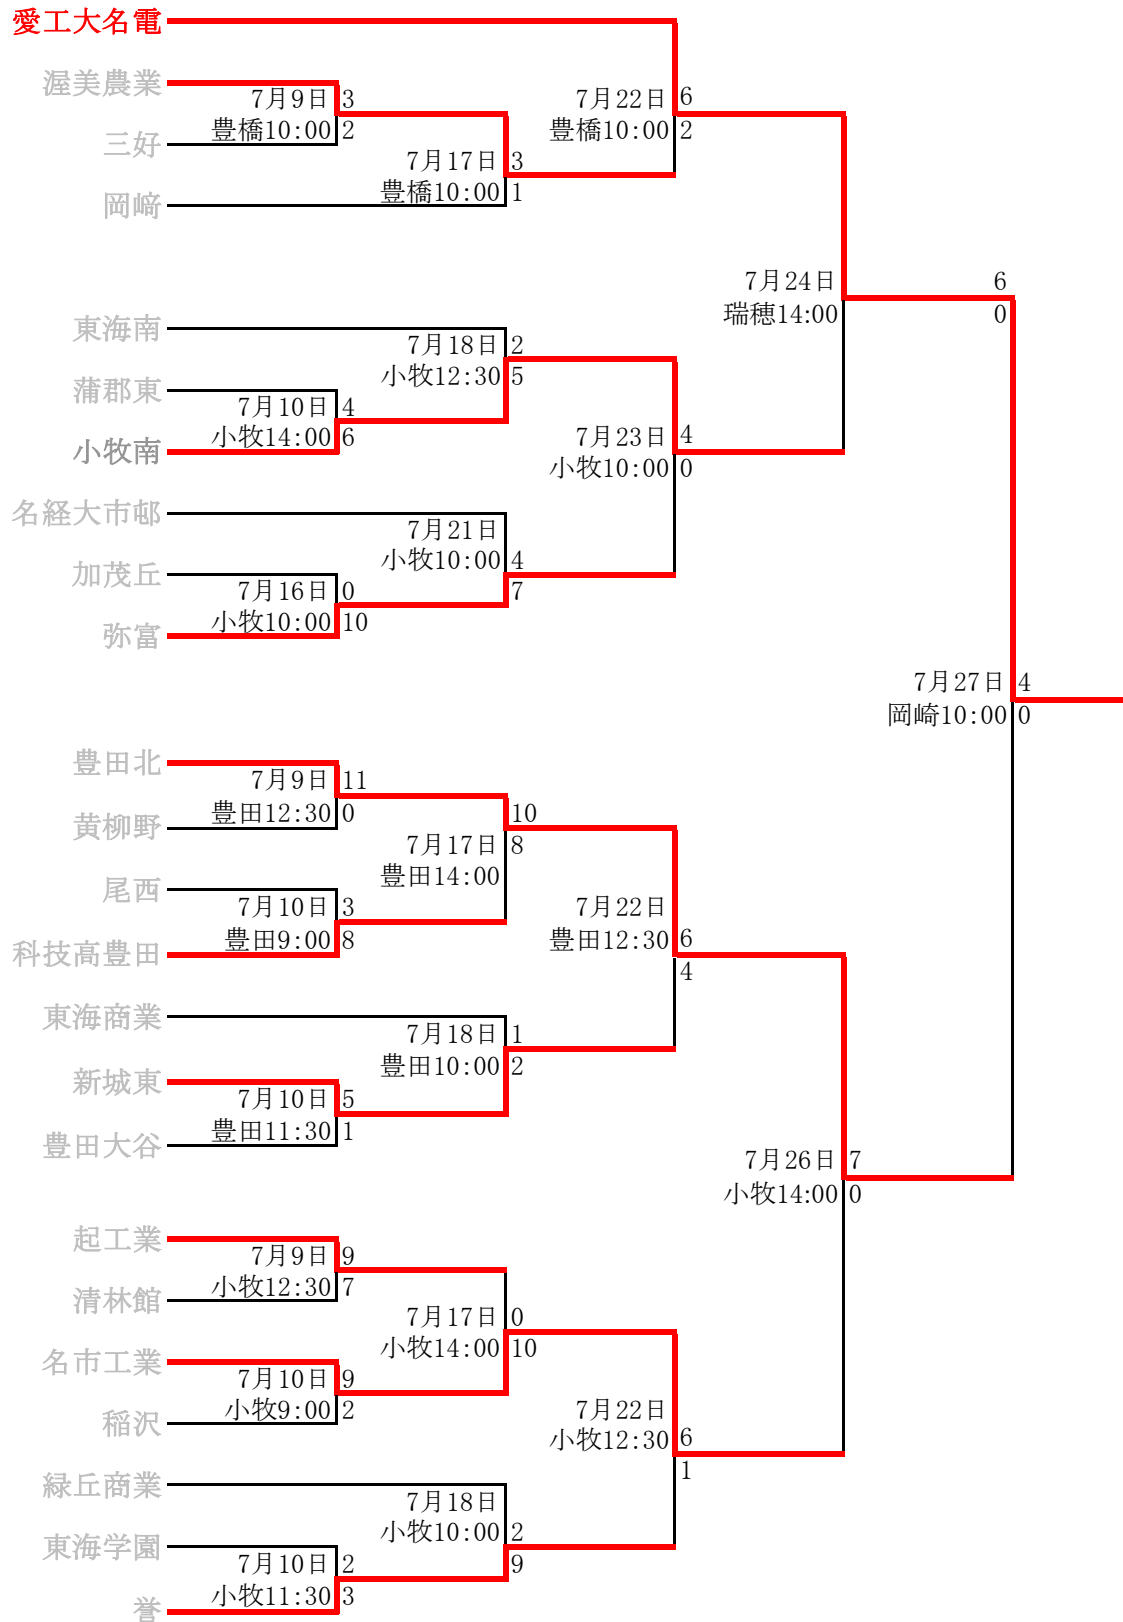

準々決勝以降の組み合わせ

第93回全国高等学校野球選手権愛知大会 Aゾーン

第93回全国高等学校野球選手権愛知大会 Bゾーン

第93回全国高等学校野球選手権愛知大会 Cゾーン

第93回全国高等学校野球選手権愛知大会 Dゾーン

第93回全国高等学校野球選手権愛知大会 Eゾーン

第93回全国高等学校野球選手権愛知大会 Gゾーン

第93回全国高等学校野球選手権愛知大会 Hゾーン